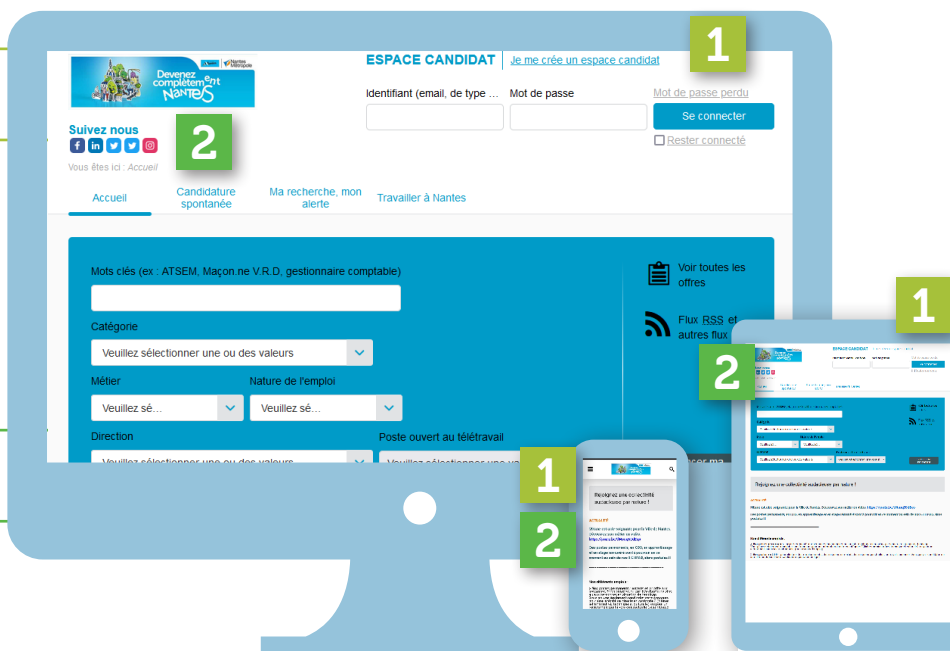

Devenez complètement ^{ent} NANTES

**GUIDE DE CONNEXION
À L'ESPACE CANDIDAT**
UN SEUL ACCÈS POUR NOUS ENVOYER
VOTRE CANDIDATURE

emploi.metropole.nantes.fr

Mon espace recrutement pour mes démarches : emploi, stage et apprentissage

Un espace candidat pour

Déposer une candidature spontanée

Consulter les annonces et postuler

Se créer des alertes

1

La création de mon espace candidat

- Je clique sur l'encadré blanc
- Création de compte
- J'entre mon mail
- Je choisis un mot de passe

2

Je candidate

- Je poursuis en me connectant via l'encadré bleu « Connexion à l'espace candidat »
- J'y ajoute mon CV et ma lettre de motivation
- Je complète mes infos personnelles
- Je reçois un mail me confirmant la prise en compte de ma candidature.