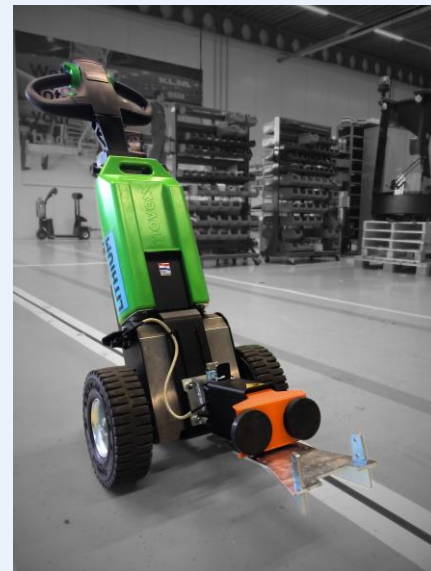

Accroches standards, électriques et sur mesure