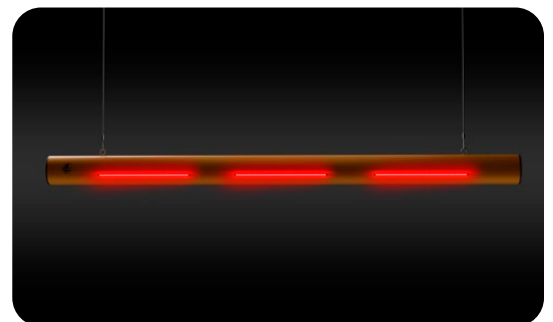

GABARIT DE PROTECTION LUMINEUX

Gabarit de protection pour les portes sectionnelles avec alarme lumineuse et sonore.