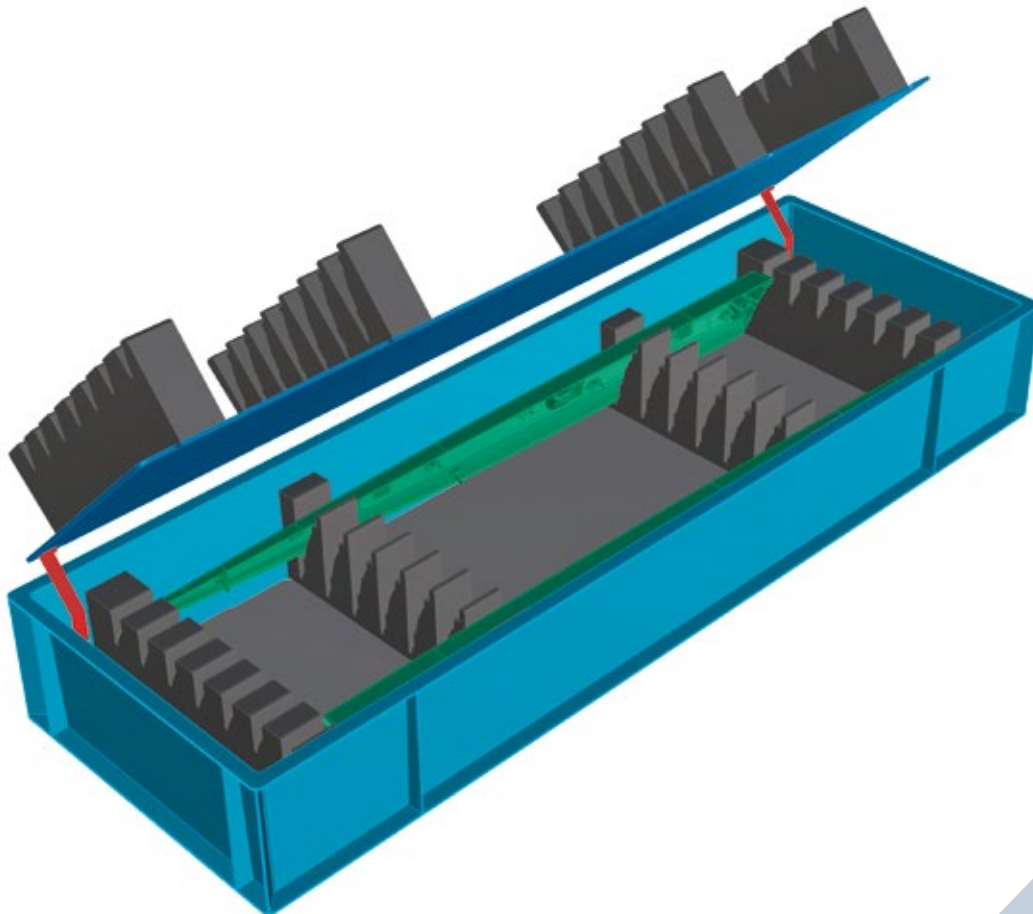

NOS
SOLUTIONS
POUR

L'AMÉNAGEMENT RÉUTILISABLE DE BACS, CONTENEURS, PLATEAUX-NAVETTES...

- » CARPENTER définit et réalise des aménagements intérieurs de bacs et conteneurs pour la manutention et la logistique en se basant sur vos **cahiers des charges** et les **définitions numériques 3D** de vos pièces.
- » Ces aménagements sont **adaptés** à la mise en place de vos boucles logistiques.
- » Nous disposons d'une **large gamme de matières** permettant de réaliser des aménagements pour vos pièces peintes et de surfaces fragiles.
- » La qualité des matériaux proposés ainsi que la conception de nos aménagements **vous garantissent une utilisation prolongée.**
- » Notre expérience nous permet de vous proposer des solutions techniques **adaptées** à vos besoins et vos contraintes.

Mousses et complexes pour :

- » **AMÉNAGEMENT**
- » **LOGISTIQUE**
- » **MANUTENTION**
- » **PROTECTION**
(chutes, rayures)

**ÉTUDE ET CONCEPTION DE PLAN 3D SUR-MESURE ET INNOVANT
EN FONCTION DE VOTRE CAHIER DES CHARGES POUR RÉPONDRE
AU MIEUX À VOS BESOINS.**