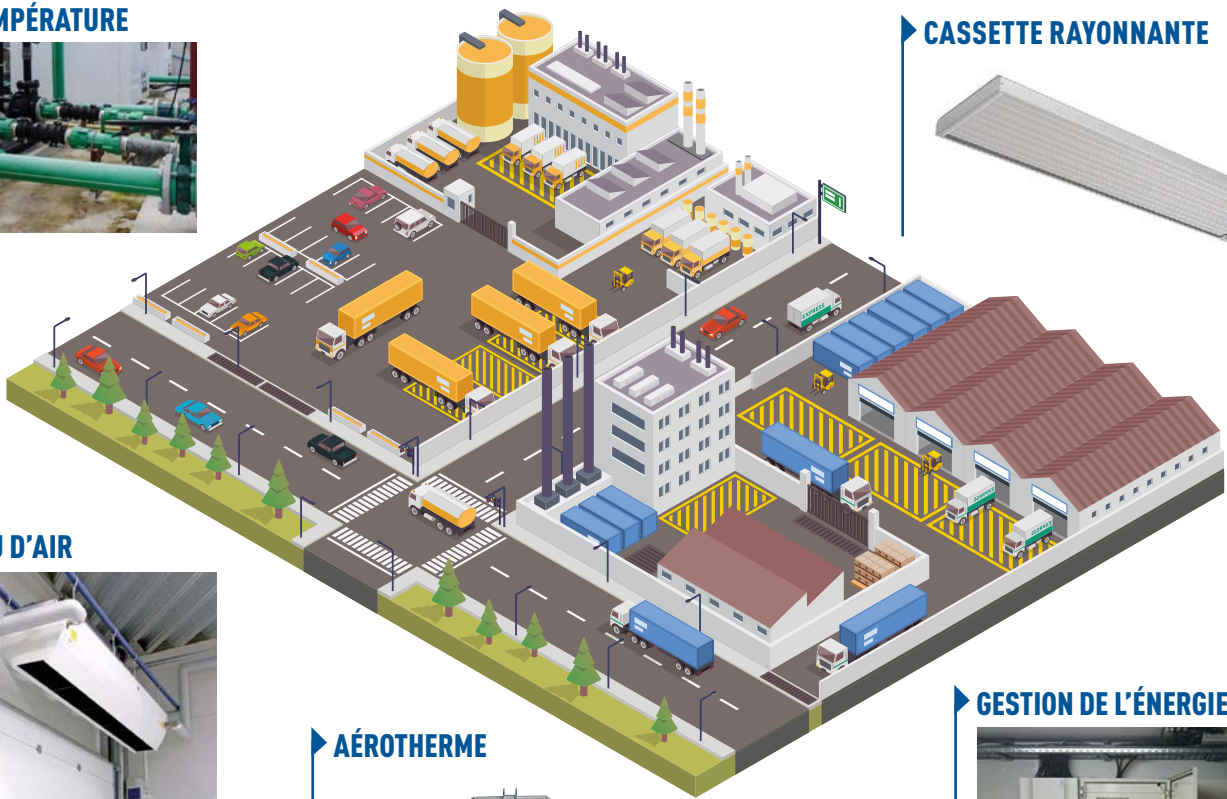

MITIGEUR THERMOSTATIQUE

COMMERCES ZONES COMMERCIALES

GESTION DE L'ÉNERGIE

CLIMATISATION

PHOTOVOLTAÏQUE

SÈCHE-MAINS

VENTILATION

AÉROTHERME

RIDEAU D'AIR

VENTILO-CONVECTEUR

MAINTIEN HORS GEL CANALISATION ET CHENAUX

DÉNEIGEMENT DES VOIES D'ACCÈS

CENTRALE DE TRAITEMENT D'AIR

SÈCHE-MAINS

DISTRIBUTEUR DE SAVON

VENTILATION

CLIMATISATION

MAINTIEN DES FLUIDES EN TEMPÉRATURE

CASSETTE RAYONNANTE

RIDEAU D'AIR

AÉROTHERME

GESTION DE L'ÉNERGIE

DÉNEIGEMENT DES VOIES D'ACCÈS

MAINTIEN HORS GEL CANALISATION & CHENAUX