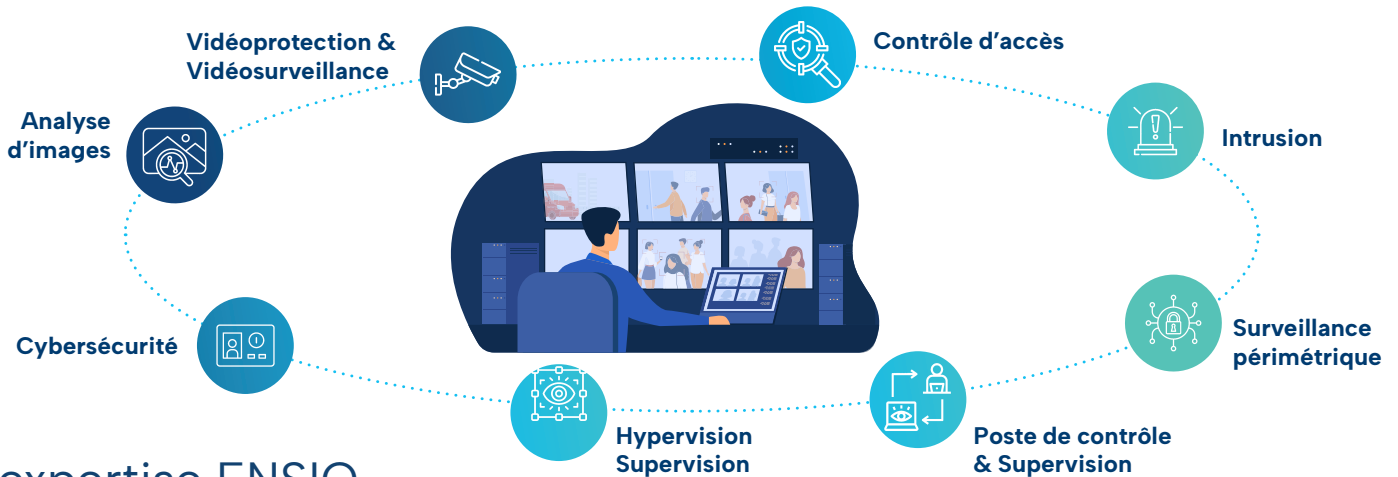

L'expertise ENSIO

- Solutions **sur-mesure** et clef en main
- **Management** de projet adapté : accompagnement de la genèse de votre projet à sa réalisation
- Équipes **spécialisées, expérimentées et disponibles**
- Des équipes terrain réactives et des interlocuteurs dédiés
- La maîtrise de différents métiers, de l'électricité au génie civil
- Un réseau de partenaires historiques référencés ENSIO

Nos domaines d'intervention

- Administration publique
- Industriels et sites tertiaires
- Autoroutes, aéroports, zones ferroviaires et maritimes
- Data Centers et sites sensibles

Organisation & pilotage

Présence nationale

- Maillage complet du territoire métropolitain
- Proximité géographique
- Opérations locales coordonnées nationalement
- Équipes régionales autonomes et indépendantes