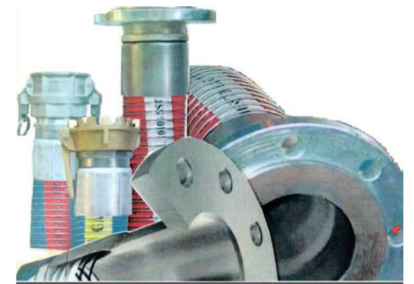

E-mail : info@ppflexible.com / Site : www.ppflexible.com

Lanières PVC / Tapis et caillebotis caoutchouc

Portes à lanières en PVC souple avec système de suspension

Caillebotis et tapis caoutchouc sur mesure, différents modèles disponibles

Solutions pour vos applications particulières

Tube souple PTFE revêtu CAOUTCHOUC et/ou INOX

Flexible Composite : pour Hydrocarbures, produits chimiques, solvants ...

Pour l'AIR COMPRIMÉ

PNEUS – ROULETTES – BANDAGES