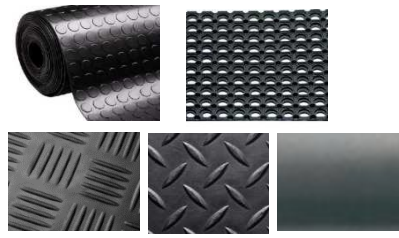

TUYAUX FLEXIBLES SOUPLES diamètre 1/4 à 4"
RACCORDS et D'ACCESSOIRES en INOX et en ACIER

30ans
A votre service!

1 rue de Belgique – ZAE du Heiden – 68310 WITTELSHEIM – Au bord de la R.N 66

Tél 03 89 55 11 55 - Fax 03 89 55 11 22

E-mail : info@ppflexible.com / Site : www.ppflexible.com

Lanières PVC / Tapis et caillebotis caoutchouc

Portes à lanières en PVC souple avec système de suspension

Caillebotis et tapis caoutchouc sur mesure, différents modèles disponibles

Solutions pour vos applications particulières

Tube souple PTFE revêtu CAOUTCHOUC et/ou INOX

Flexible Composite : pour Hydrocarbures, produits chimiques, solvants ...

Pour l'AIR COMPRIMÉ

PNEUS – ROULETTES – BANDAGES