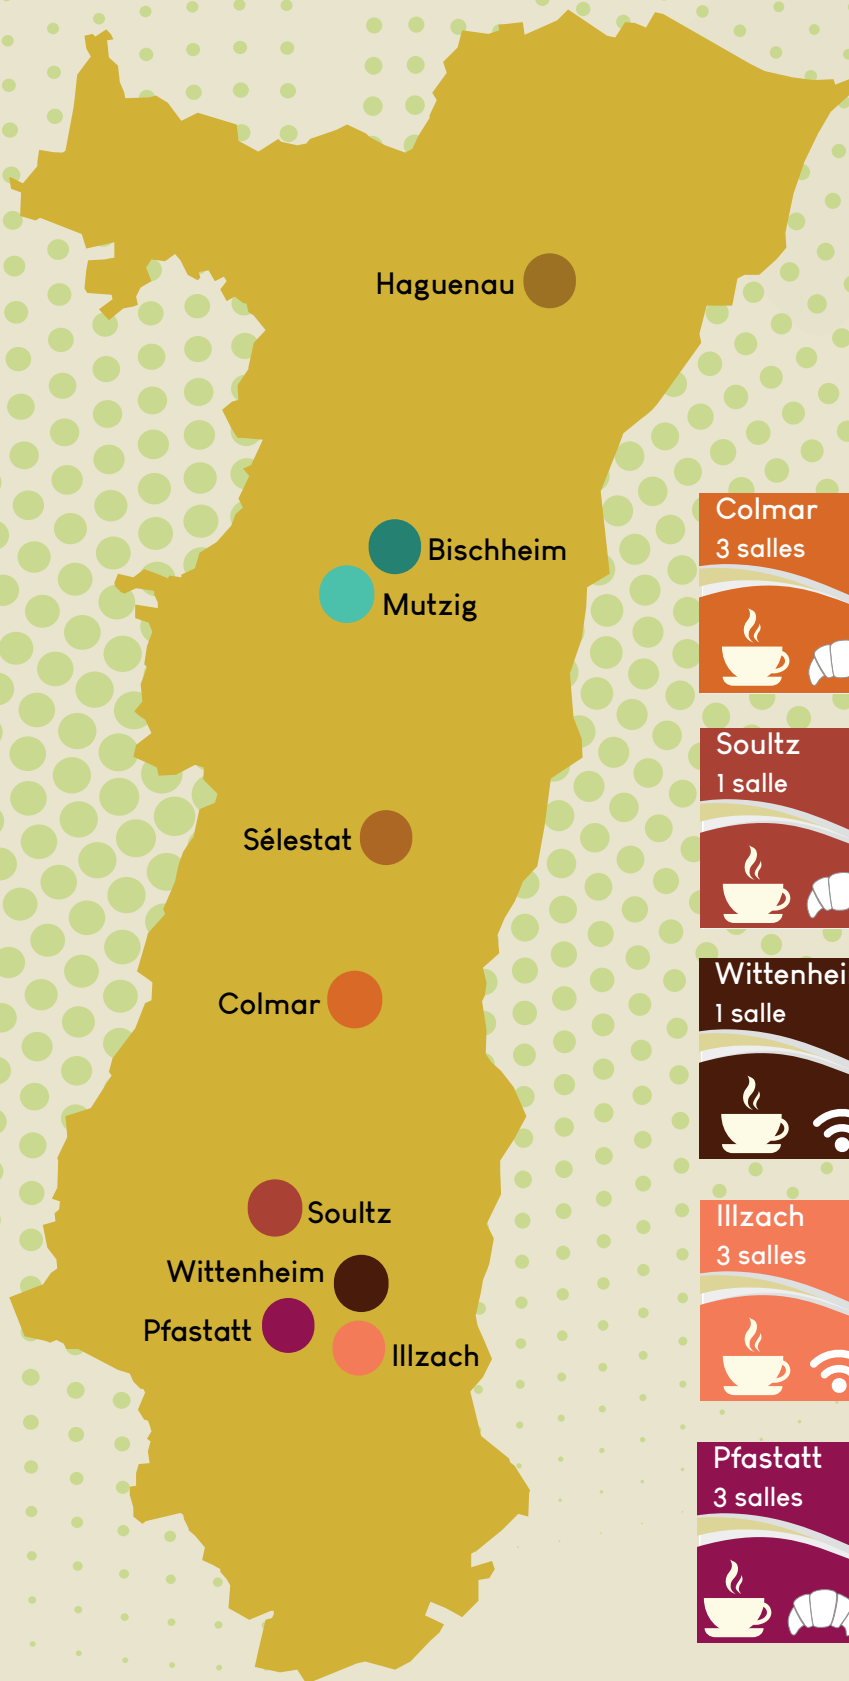

**Découvrez  
nos salles  
au verso**

**Consultez nous pour un devis  
personnalisé**

**Haguenau**  
4 salles  
16 à 51 personnes

**Bischheim**  
1 salle  
6 personnes

**Mutzig**  
3 salles  
25 à 100 personnes

**Sélestat**  
2 salles  
30 à 40 personnes

**Colmar**  
3 salles  
6 à 20 personnes

**Soultz**  
1 salle  
20 personnes

**Wittenheim**  
1 salle  
10 personnes

**Illzach**  
3 salles  
6 à 40 personnes

**Pfastatt**  
3 salles  
6 à 40 personnes