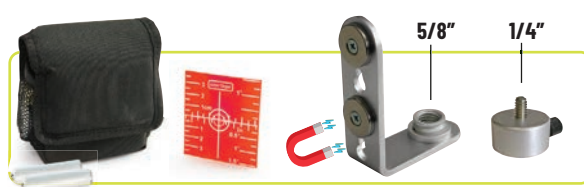

LASERBOX 180

- Projette une ligne horizontale et/ou verticale auto-nivelées
- **Ouverture du faisceau horizontal à 180°**
- Portée: jusqu'à **60 m** de diamètre et 100 m avec récepteur (non inclus)
- Forme compacte
- Possibilité d'inclinaisons (pour rampants)
- Livré avec support mural magnétique, piles alcalines, cible et pochette

RÉF.			€	
60805	●	100 x 90 x 65 mm	176,50	110,00

NIVEAU AUTOMATIQUE CR5D CROIX + 5 POINTS

- Projette une ligne horizontale et/ou verticale
- **Projette 5 points** sur des plans orthogonaux
- Possibilité de bloquer le laser (rampants)
- **Portée : jusqu'à 60 m de diamètre (ou 40 m pour le laser rouge) ou 100 m de diamètre avec récepteur (non inclus)**