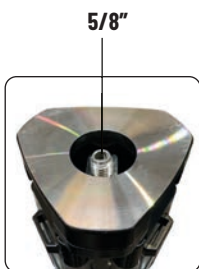

TRÉPIED ALU

- Base plate
- Pour niveaux optiques
- Système de blocage rapide Quick Lock
- 97÷159 cm

RÉF.	€	
60498	83,50	70,00

TRÉPIED EN ALUMINIUM

- Tige télescopique
- **Grande hauteur**
- Élévation à crémaillère
- 90÷290 cm
- Avec sac de transport