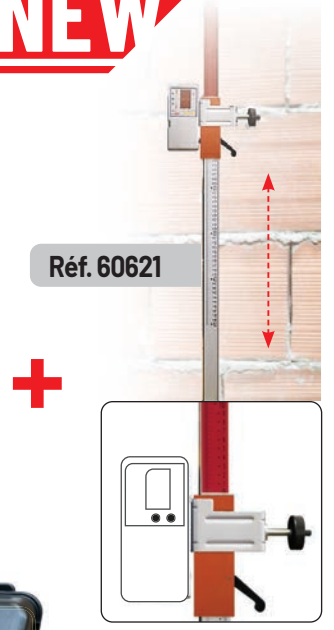

PACK - BRAVO LASER ROTATIVO INCLIGRAD 2 GREEN

NEW