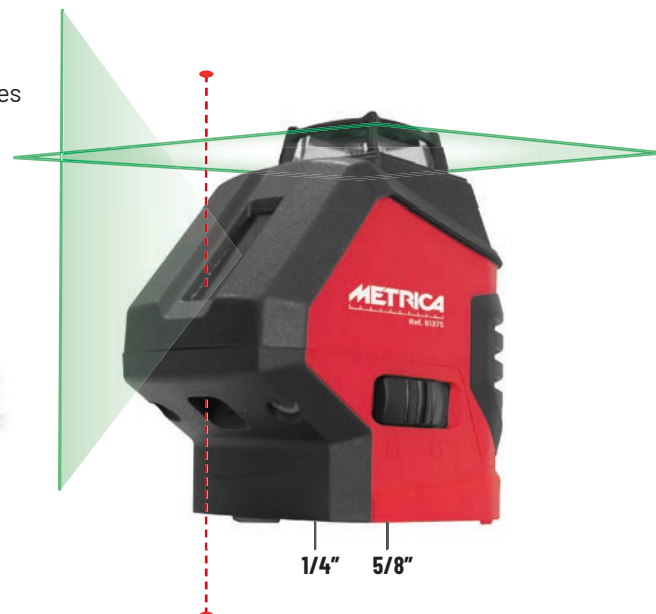

RÉF.		PORTÉE Ø*	PORTÉE AVEC RÉCEPTEUR Ø*	€	
61370	●	60 m	100 m	176,50	139,00
61375	●	60 m	100 m	248,50	210,00

* Laser horizontal