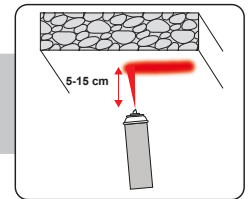

PLAGE D'UTILISATION À L'ENVERS