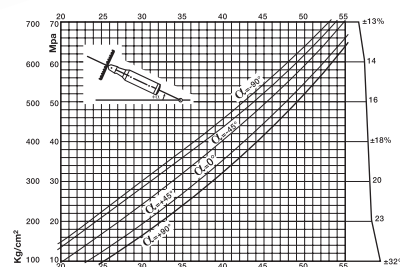

SCLÉROMÈTRE POUR BÉTON

- Mesure sur site de la résistance du béton (dureté)
- Délimitation des zones dégradées
- Test non-destructif
- Résultat de lecture en kg/cm²
- En coffret

Plage de mesure:
100 à 700 kg/cm²

RÉF.	€	
60210	452,00	380,00

THERMO-ANÉMOMÈTRE

- Mesure de la température et la vitesse de l'air
- Vitesse de l'air: m/s, ft/min, km/h, nœuds et MPH (4 nœuds)
- Mesure de la température en °C et °F
- Fonction de verrouillage de la valeur mesurée et de la valeur maximale (HOLD)
- Indicateur de batterie faible
- Auto-off
- Complet avec pile 9 V et pochette