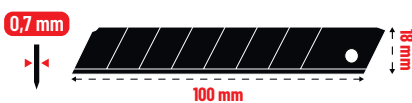

"ALL BLACK" BLADE UNIVERSAL

- Corps en ABS
- Lame 18 x 0,7 mm

sk2
HRC ≥ 67

RÉF.			€
09031	L 160 mm	12	7,80 5,90

"ALL BLACK" BLADE AVEC VIS DE BLOCAGE

- Corps en ABS
- Lame 18 x 0,7 mm
- Professionnel

sk2
HRC ≥ 67

SELF
LOCKING
FORCE

RÉF.			€
09033	L 185 mm	12	11,92 8,90

"ALL BLACK" BLADE HEAVY DUTY

- Corps métallique caoutchouté
- Lame 18 x 0,7 mm
- Professionnel
- Heavy Duty

sk2
HRC ≥ 67

SELF
LOCKING
FORCE

RÉF.			€
09039	L 185 mm	12	17,41 12,50

LAMES

- Rechange 10
- lames 18 X 0,7 mm

50% PLUS AFFÛTÉE
TRIPLE ANGLE DE
COUPE

sk2
HRC ≥ 67

RÉF.			€
49058	100 x 18 x 0,7 mm	10	9,90 5,60

BLACK BLADE POCKET SIZE 18 MM "LE ZEBRA"

- Taille de poche
- Corps en ABS
- Lame 18 x 0,7 mm

sk2
HRC ≥ 67

RÉF.			€
09025	L 140 mm	12	7,80 5,90

LAMES

- Rechange 10
- Lames 18 mm

50% PLUS AFFÛTÉE
TRIPLE ANGLE DE
COUPE

sk2
HRC ≥ 67

RÉF.			€
49064	80 x 18 x 0,7 mm	10	7,00 5,50

BLACK BULL 25 MM AVEC VIS DE BLOCAGE

- Lame 25 x 0,7 mm
- Professionnel
- Heavy Duty

sk2
HRC ≥ 67

SELF
LOCKING
FORCE

RÉF.			€
09037	L 160 mm	12	21,00 15,95

LAMES

- Rechange 10
- Lames 25 X 0,7 mm

50% PLUS AFFÛTÉE
TRIPLE ANGLE DE
COUPE

sk2
HRC ≥ 67

RÉF.			€
49039	126 x 25 x 0,7 mm	12	13,50 9,90