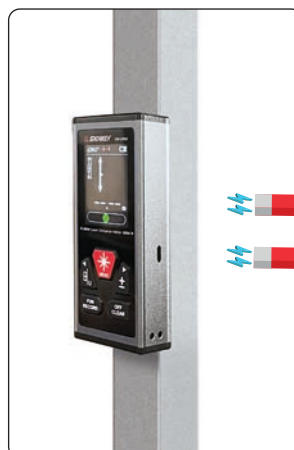

ÉCRAN A FOND CLAIR OU NOIR

RÉF.		€	
61662	60 m	159,00	119,00