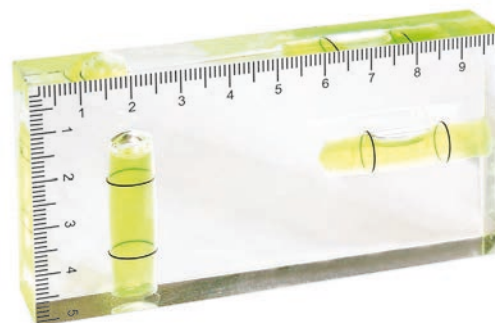

MINI-NIVEAU TRANSPARENT 360°

- 2 fioles acryliques en résine anti-chocs
- 100 x 51 mm

RÉF.			€	
33036		1	19,80	12,50

Disponible à partir de Juin 2024