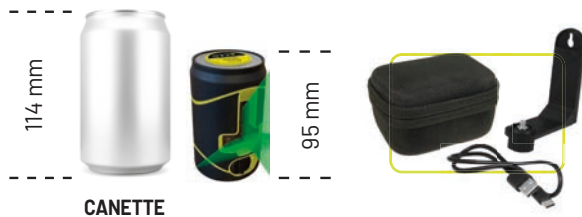

METRICA CROSS GREEN

- Niveau laser **vert**. Projette un plan horizontal et un plan vertical formant 1 croix sur le mur
- Utilisation intérieure/extérieure (avec récepteur non inclus, Réf. 60749)
- Base magnétique et couvercle métallique pour un empilage facile
- Batterie **Li-ion** interne rechargeable via le câble USB fourni