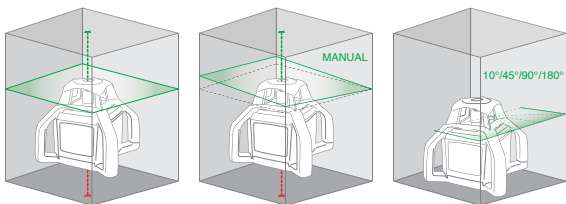

## BRAVO LASER ROTATIVO H4 GREEN

- Niveau automatique laser **horizontal** vert avec fonction double pente manuelle
- **Aplomb** laser au sol et au plafond
- **Portée 500 m (Ø)**
- 4 poignées en caoutchouc pour une prise facile et efficace
- Réception de la télécommande sur les 4 côtés de l'appareil
- Capot en alliage métal
- **Indicateur de charge LED**
- **IP66**
- Livré avec batterie rechargeable **Li-ion** de longue durée
- **Corps en jaune FLASH très visible sur chantiers**