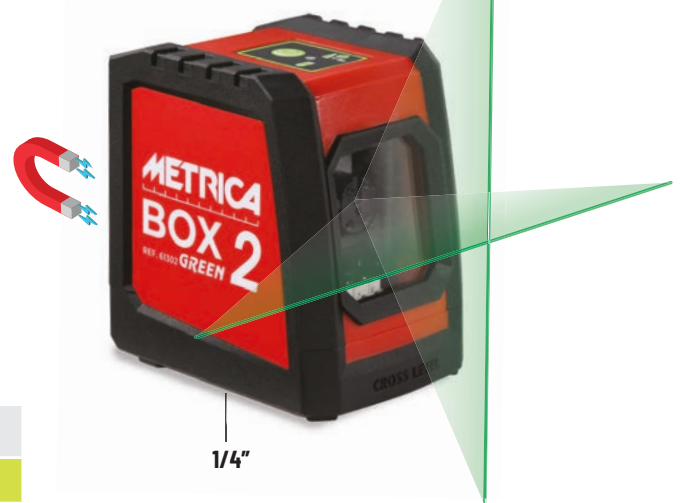

## METRICA CROSS GREEN

- Niveau laser **vert**. Projette un plan horizontal et un plan vertical formant 1 croix sur le mur
- Utilisation intérieure/extérieure (avec récepteur non inclus, Réf. 60749)
- Base magnétique et couvercle métallique pour un empilage facile
- Batterie **Li-ion** interne rechargeable via le câble USB fourni

## NIVEAU LASERBOX 2 GREEN

- Modèle robuste et à **très bonne visibilité (diode verte)**
- Deux piles rechargeables sur port USB-C
- Fixation directe par **aimants incorporés** ou avec le support magnétique inclus
- Fonction "pulsations" pour utilisation extérieure (avec récepteur 60749, non inclus)