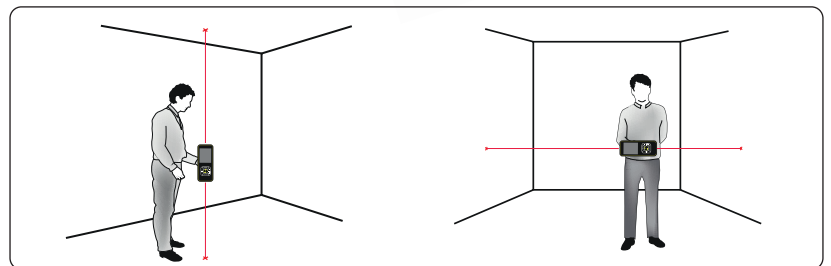

MESURER DEBOUT

MESURER AU MILIEU