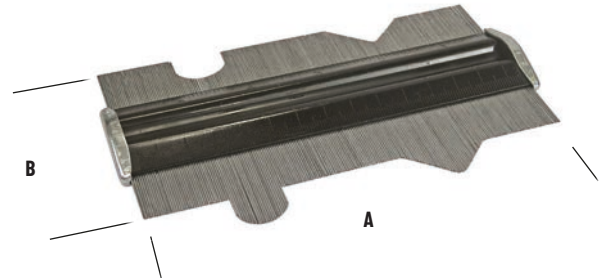

JAUGE DE CONTOUR

- Pour relever les profils ou les formes
- Aiguilles mobiles
- Acier
- En blister

RÉF.	A mm	B mm		€
72001	150	85	1	12,50 9,50