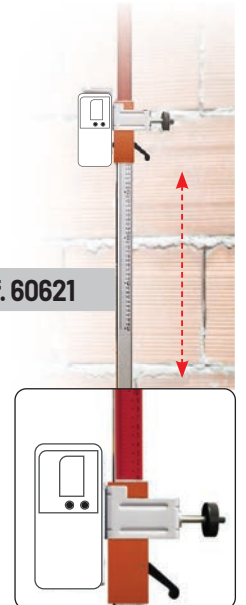

BRAVO LASER ROTATIVO HV4

- Niveau automatique laser horizontal & vertical rouge
- **Portée 500 m Ø**
- Double pente manuelle (inclinaisons)
- Tilt & scanner sur 4 angles
- Capot en alliage métal
- **IP66**
- Livré avec cible, lunettes, pack batterie et piles complémentaires et chargeur

RÉF.	€	
61350	1101,00	810,00

PACK BRAVO LASER ROTATIVO HV4

Réf. 60581

Réf. 60621

RÉF.	€	
89293	1340,00	999,00