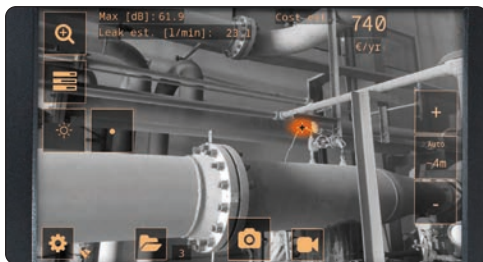

CAMÉRA ACOUSTIQUE FLIR Si124-LD Plus

TELEDYNE
FLIR

NEW

- Caméra d'imagerie acoustique industrielle pour la détection des fuites d'air comprimé
- **Détecte et mesure avec précision les petites fuites d'air comprimé et de gaz** (de 0,016 l/min à 0,004 l/min) jusqu'à 10 fois plus rapidement grâce aux fonctions d'imagerie sonore, de distance automatique et de filtrage automatique
- Réduire les coûts inutiles dans les services publics, les pannes d'équipement et les temps d'arrêt en assurant une pression d'air adéquate aux équipements pneumatiques et en quantifiant la taille de la fuite pour comprendre la quantité d'énergie perdue
- **Quantifier la gravité des fuites** en temps réel grâce à cet outil léger et intelligent qui peut être utilisé d'une seule main et avec une formation minimale
- Fonction AutoDistance : pour des distances jusqu'à 5 mètres
- Équipé de **124 microphones MEMS**
- Correction automatique continue : améliore les performances de détection des fuites pour trouver des fuites d'air encore plus petites de 0,016 l/min à 0,004 l/min.
- Filtre automatique: choisit automatiquement les paramètres appropriés pour chaque environnement et filtre automatiquement les perturbations afin de rendre la détection des fuites encore plus simple et plus efficace