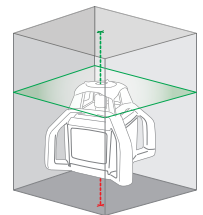

BRAVO LASER ROTATIVO HV4 GREEN

- Niveau automatique laser **horizontal** et **vertical** vert
- **Laser vert à haute visibilité**
- **Points d'aplomb rouge (bas) et vert (haut)**
- **Portée 500 m Ø**
- Double pente manuelle
- Rotation horizontale ou verticale
- **Tilt & scanner sur 4 angles**
- **Capot en alliage métal**
- Récepteur à 4 secteurs & télécommande inclus
- Livré avec batterie rechargeable **Li-ion** de longue durée

NEW

RÉF.	€	€
61395	1250,00	865,00