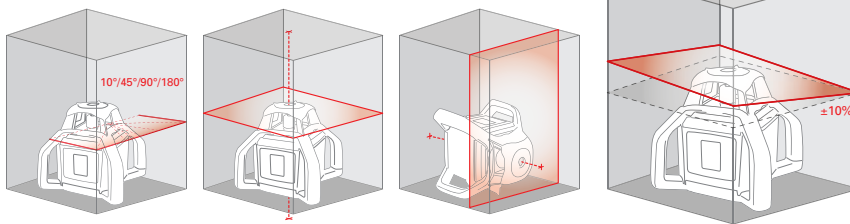

## BRAVO LASER ROTATIVO INCLIGRAD 2

- Niveau laser rouge **double pente digital +/- 10%**
- Portée: 500 m Ø
- Fonction tilt & scanner sur 4 angles
- Capot en alliage métal
- **Récepteur à indication MILLIMÉTRIQUE**
- **Très précis: 1mm / 10 m**
- Idéal pour paysagistes, terrassements, agriculture, parcs et jardins