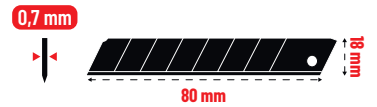

LAMES

- Rechange 10
- Lames 18 mm

50% PLUS AFFÛTÉE
TRIPLE ANGLE DE
COUPE

sk2
HRC ≥ 67