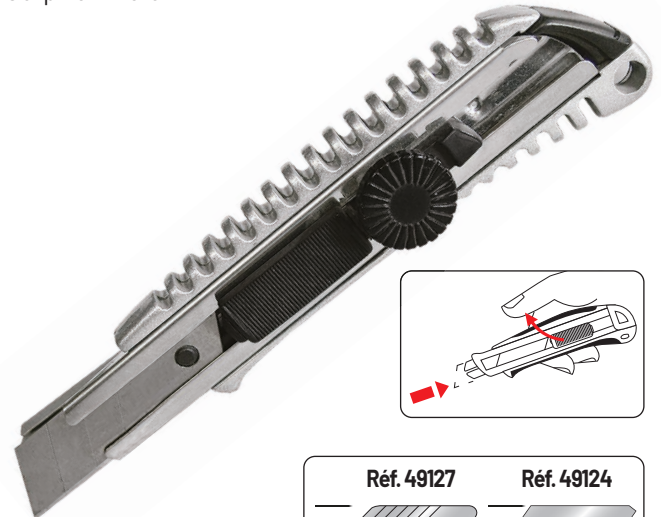

CUTTER DE SÉCURITÉ

- Couteau professionnel de sécurité
- Lame rétractable ou blocage à vis
- Corps en métal

Réf. 49127	Réf. 49124
18	18
42,5	36

RÉF.			€
09121	L 145 mm	6	~~15,47~~ 10,90

Lames de rechange

RÉF.			€
49124	36 x 18 x 0,45 mm	10	~~3,20~~ 2,50
49127	42,5 x 18 x 0,45 mm	10	~~3,73~~ 3,00