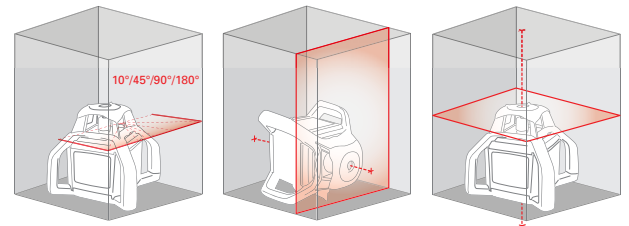

## BRAVO LASER ROTATIVO HV4

- Niveau automatique laser horizontal & vertical rouge
- **Portée 500 m Ø**
- Double pente manuelle (inclinaisons)
- Tilt & scanner sur 4 angles
- Capot en alliage métal
- **IP66**
- Livré avec cible, lunettes, pack batterie et piles complémentaires et chargeur