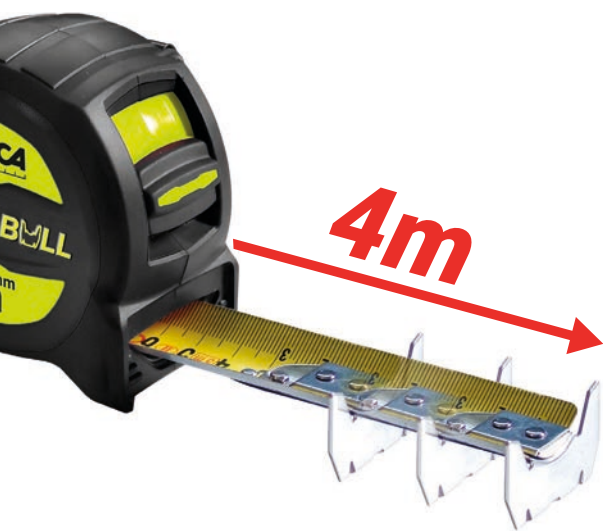

## METRICA **BLACK BULL** CE II

- Double graduation
- Rigidité horizontale de 4m
- Ruban acier texturé anti-abrasion nylon
- Double crochet extra large pour une meilleure prise
- Aimant qui permet la mesure à partir du 0 de la graduation