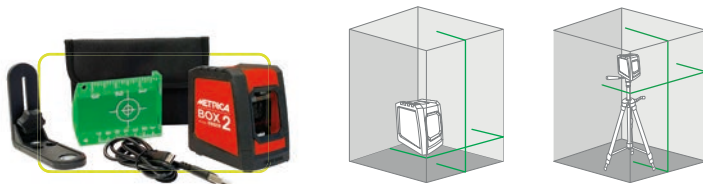

RÉF.		PORTÉE	PORTÉE AVEC RÉCEPTEUR	€	
61302	●	30 m	50 m	165,00	119,00

NIVEAUX AUTOMATIQUES LASERBOX 360 1V 2D

- Faisceaux rouges (réf. 61370) ou verts (réf. 61375) et points d'aplomb rouges
- **Aplomb avec deux points laser déportés, idéal pour PLAQUISTES**
- Possibilité de bloquer le laser (rampants)
- Système de pulsation toujours activé pour récepteur (non inclus)
- Équerrage à 90°