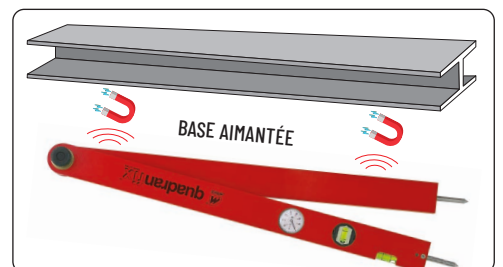

- Rapporteurs d'angle à cadran
- Bras côte à côte aimanté
- 0 - 355°

RÉF.		€	
29915	60 cm	505,00	289,00