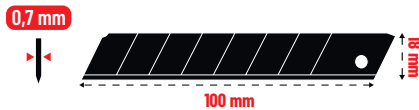

LAMES

- Rechange 10
- Lames 18 X 0,7 mm