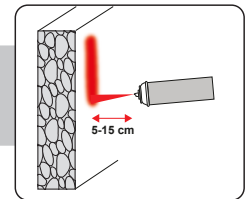

### DISPOSITIF DE SÉCURITÉ

CLOSE

OPEN

RÉF.			€	
50181EU	●	12	9,73	4,29
50182EU	●	12	9,73	4,29
50183EU	●	12	9,73	4,29
50184EU	●	12	9,73	4,29
50185EU	●	12	9,73	4,29
50186EU	●	12	9,73	4,29

PLAGE D'UTILISATION VERTICALE