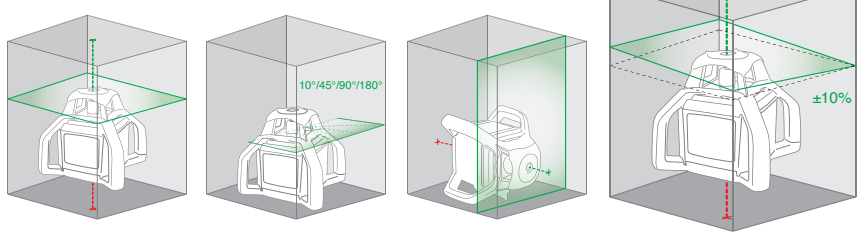

BRAVO LASER ROTATIVO INCLIGRAD 2 GREEN

- Niveau laser vert double pente digital +/- 10%
- Portée: 500 m Ø
- Fonction tilt & scanner sur 4 angles
- Capot en alliage métal
- Récepteur à indication MILLIMÉTRIQUE
- Très précis: 1mm / 10 m
- Idéal pour paysagistes, terrassements, agriculture, parcs et jardins
- Livré avec batterie rechargeable Li-ion de longue durée

NEW