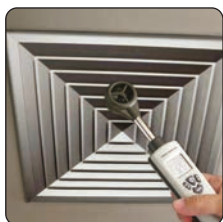

SCLÉROMÈTRE POUR BÉTON

- Mesure sur site de la résistance du béton (dureté)
- Délimitation des zones dégradées
- Test non-destructif
- Résultat de lecture en kg/cm²
- En coffret

Plage de mesure:
100 à 700 kg/cm²

RÉF.	€	
60210	452,00	380,00

THERMO-ANÉMOMÈTRE

- Mesure de la température et la vitesse de l'air
- Vitesse de l'air: m/s, ft/min, km/h, nœuds et MPH (4 nœuds)
- Mesure de la température en °C et °F
- Fonction de verrouillage de la valeur mesurée et de la valeur maximale (HOLD)
- Indicateur de batterie faible
- Auto-off
- Complet avec pile 9 V et pochette

RÉF.	€	
60291	255 x 62 x 30 mm	139,50 108,00

DÉTECTEUR MURAL MULTIFONCTIONS

- **Détecteur de métaux, bois et câbles électriques**
- **Boîtier ergonomique**
- Indication de la profondeur de détection: jusqu'à 8 cm pour le métal, 2 cm pour le bois et 5 cm pour les câbles sous tension
- Affichage de la profondeur du point central
- Calibrage automatique
- Écran retro-illuminé

RÉF.	€	
61532	112,00	69,00