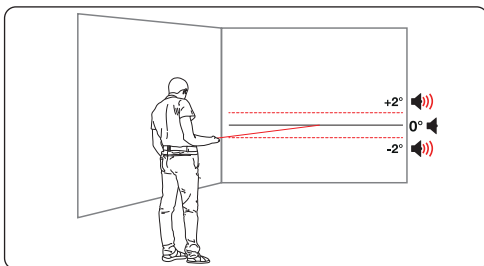

DOUBLE ALU 60 + 60 m

- Modèle **professionnel** avec corps en aluminium
- Equipé d'un **aimant** sur l'arrière permettant de positionner l'appareil sur des structures métalliques
- **Portée: 60 + 60 m** (en interne)
- Précision de mesure: ± 2 mm (pour chaque faisceau)
- Fonction peintre
- Calculs automatiques de surfaces, additions, soustractions & volume
- Mesure continue avec indications des valeurs Min / Max
- Étanchéité: IP 54
- Accu Li-Ion rechargeable (sur port USB-C)
- **HSA Technology**: Assistant sonore horizontal qui permet de faciliter une mesure plus correcte grâce au signal sonore émis lorsque l'instrument est placé à $\pm 2^\circ$ en horizontal

NEW

MESURER DEBOUT

MESURER AU MILIEU

ÉCRAN A FOND CLAIR OU NOIR

RÉF.		€	
61662	60 m	159,00	119,00