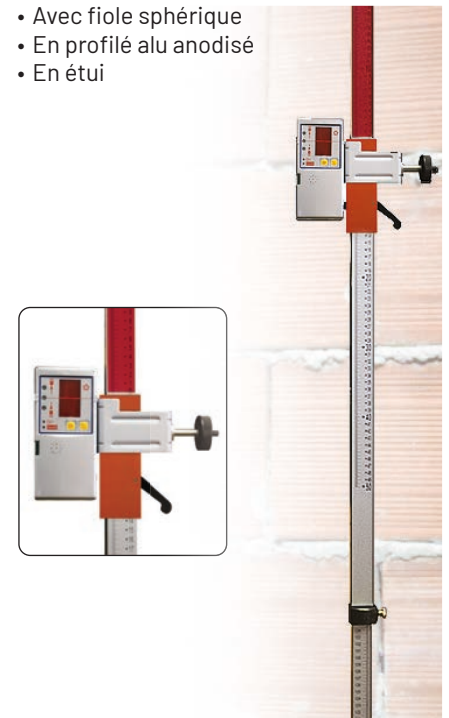

MIRE TÉLESCOPIQUE

- Avec fiole sphérique
- En profilé alu anodisé
- En étui

RÉF.		€
60621	2,4 m	83,00 61,00