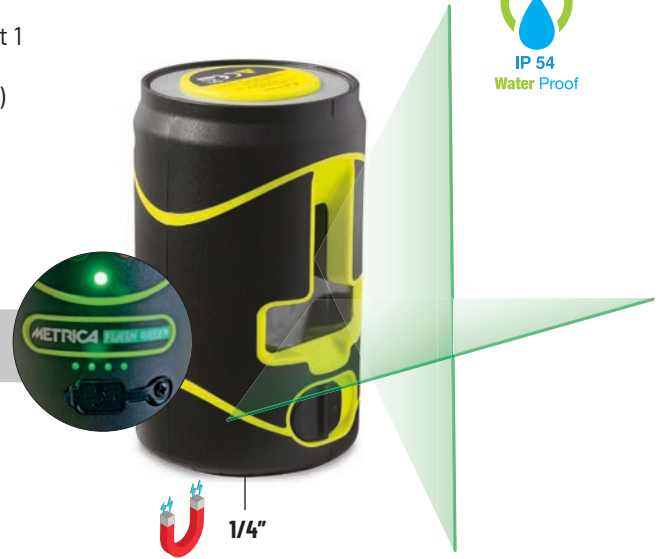

INDICATION DE CHARGE

RÉF.		PORTÉE	PORTÉE AVEC RÉCEPTEUR	€	
61432	●	30 m	50 m	139,00	99,00

NIVEAU LASERBOX 2 GREEN

- Modèle robuste et à **très bonne visibilité (diode verte)**
- Deux piles rechargeables sur port USB-C
- Fixation directe par **aimants incorporés** ou avec le support magnétique inclus
- Fonction "pulsations" pour utilisation extérieure (avec récepteur 60749, non inclus)