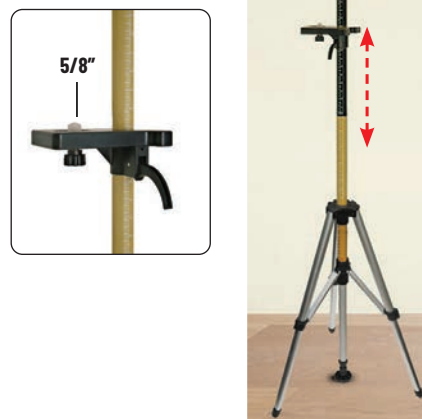

## CANNE TÉLESCOPIQUE

- Support réglable
- Avec trépied de support
- Pour lasers à croix et à lignes
- En étui

RÉF.		€
60560	3,6 m	108,00 89,00