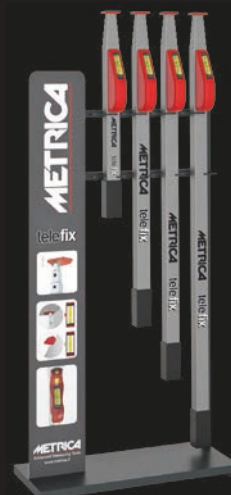

EXPO FLASH

EXPO FLESS

EXPO CUBO

REF. 89296

EXPO 61435

EXPO TELEFIX

Prix conseillés en EURO hors TVA, valables jusqu'au 30.09.2024 sous réserve d'erreurs de prix, d'impression et de modifications techniques - réservé aux revendeurs autorisés par Metrica.