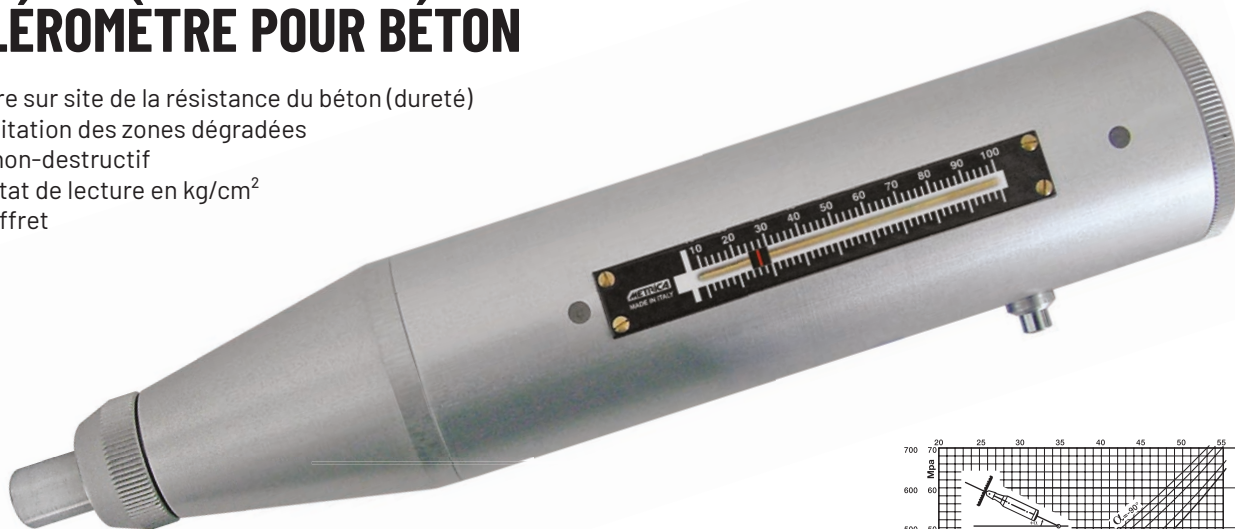

SCLÉROMÈTRE POUR BÉTON

- Mesure sur site de la résistance du béton (dureté)
- Délimitation des zones dégradées
- Test non-destructif
- Résultat de lecture en kg/cm²
- En coffret

Plage de mesure:
100 à 700 kg/cm²

RÉF.	€	
60210	452,00	380,00

THERMO-ANÉMOMÈTRE

- Mesure de la température et la vitesse de l'air
- Vitesse de l'air: m/s, ft/min, km/h, nœuds et MPH (4 nœuds)
- Mesure de la température en °C et °F
- Fonction de verrouillage de la valeur mesurée et de la valeur maximale (HOLD)
- Indicateur de batterie faible
- Auto-off
- Complet avec pile 9 V et pochette