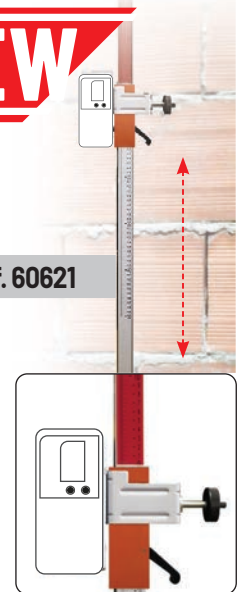

BRAVO LASER ROTATIVO HV4 GREEN

- Niveau automatique laser **horizontal** et **vertical** vert
- **Laser vert à haute visibilité**
- **Points d'aplomb rouge (bas) et vert (haut)**
- **Portée 500 m Ø**
- Double pente manuelle
- Rotation horizontale ou verticale
- **Tilt & scanner sur 4 angles**
- **Capot en alliage métal**
- Récepteur à 4 secteurs & télécommande inclus
- Livré avec batterie rechargeable **Li-ion** de longue durée

NEW

RÉF.	€	€
61395	1250,00	865,00

KIT BRAVO LASER ROTATIVO HV4 GREEN

NEW

Réf. 60581

Réf. 60621

RÉF.	€	€
89324	1489,00	1049,00