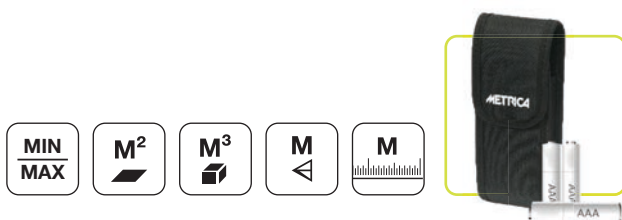

METRICA GO 40

- **Portée 40m**
- 2 fonctions Pythagore
- Indicateur de charge
- Livré avec piles alcalines & pochette
- Précision +/- 2 mm

RÉF.		€	
61134	40 m	63,00	52,00