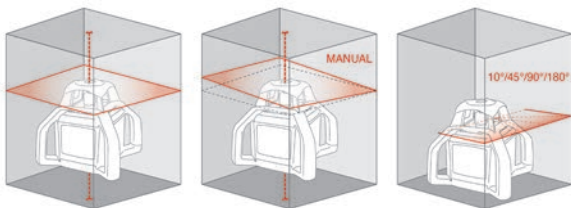

## METRICA 3D MINI GREEN

- Projette **3 plans laser à 360°**: un plan horizontal et deux plans verticaux
- Batterie Li-Ion intégrée (autonomie de 4 à 6 h)
- Livré avec **télécommande** permettant d'actionner les faisceaux laser et régler l'intensité des faisceaux
- Livré avec support mural magnétique orientable, cible, câble USB et pochette avec mousse technique anti-chocs pour transport
- Filetage 1/4" pour trépieds

TÉLÉCOMMANDE

RÉF.	PORTÉE Ø*	PORTÉE AVEC RÉCEPTEUR Ø*	€	
<b>60845</b>	60 m	100 m	<del>279,00</del>	<b>239,00</b>

\* Laser horizontal

## BRAVO LASER ROTATIVO H4

- Niveau automatique laser **horizontal** rouge avec fonction double pente manuelle
- **Aplomb** laser au sol et au plafond
- **Portée 500 m (Ø)**
- 4 poignées en caoutchouc pour une prise facile et efficace
- Réception de la télécommande sur les 4 côtés de l'appareil
- Capot en alliage métal
- **Indicateur de charge LED**
- **IP66**
- Livré avec batterie rechargeable