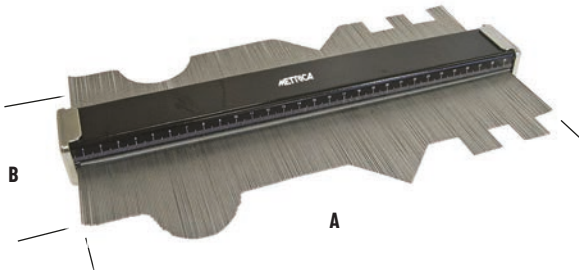

JAUGE DE CONTOUR PROFESSIONNELLE

- Modèle professionnel pour relever les profils ou les formes
- Aiguilles mobiles
- Acier trempé

RÉF.	A mm	B mm		€
72002	300	150	1	110,50 79,00