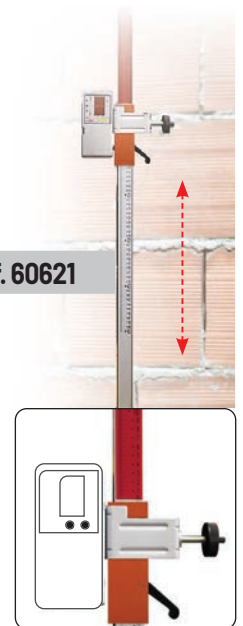

Réf. 60621

MIRE 2 M 40