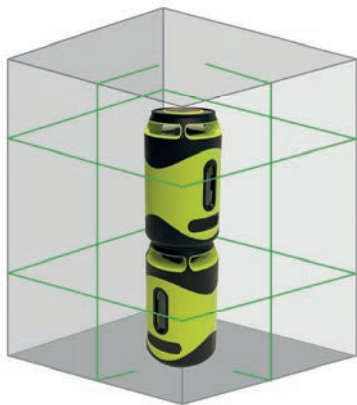

METRICA FLASH 360° "LA CANETTE"

- Niveau laser vert. Projette: un plan horizontal sur 360° plus un plan vertical à 90° formant 1 croix sur le mur
- Laser à **intensité réglable** pour augmenter l'autonomie de l'accu
- Utilisation intérieure/extérieure (avec récepteur non inclus Réf. 60749)
- **Base magnétique et capot métallique** pour un **empilage** facile: permet d'aligner les traits verticaux de deux appareils parfaitement parallèles
- **Batterie Li-ion** interne rechargeable via le câble USB fourni

EXEMPLES DE 2 FLASH 360° EMPILÉS
ET FAISCEAUX VERTICAUX RÉGLABLES