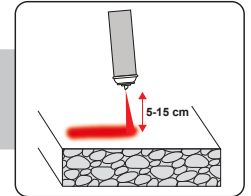

PLAGE D'UTILISATION HORIZONTALE