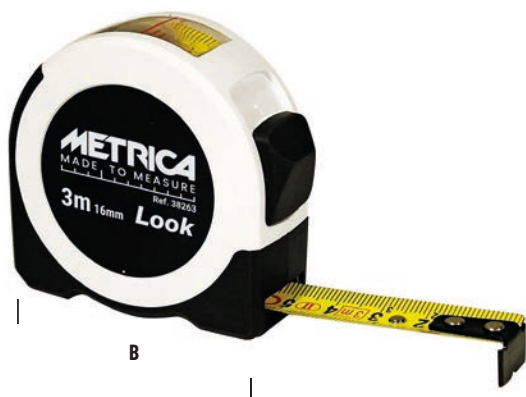

METRICA LOOK

CE II