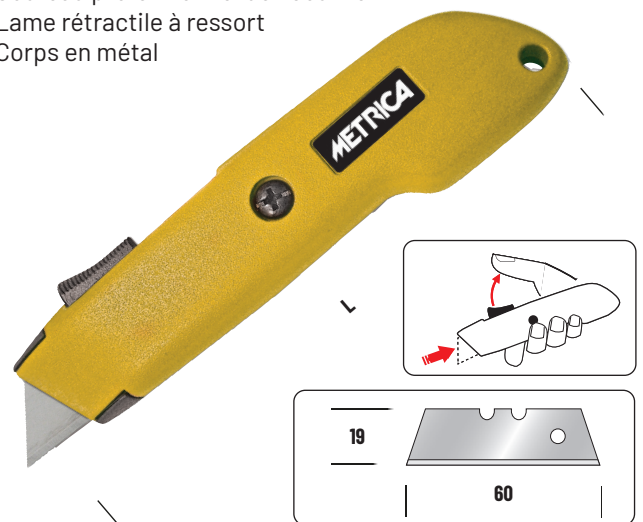

COUTEAU EN MÉTAL

- Couteau professionnel de sécurité
- Lame rétractile à ressort
- Corps en métal

Réf. 49106	Réf. 49054
19	60

RÉF.			€
09106	L 150 mm	6	~~7,04~~ 5,20

Lames de rechange

RÉF.			€
49054	60 x 19 x 0,45 mm	10	~~3,65~~ 2,80