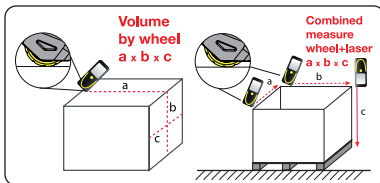

## METRICA FLASH POINT2POINT 60

- **Point 2 Point:** mesure d'un point à une autre sur un plan horizontal
- **Roue de mesure:** permet de mesurer des circonférences, des volumes d'objets très rapidement
- Projette une **ligne laser** fixe
- Inclinomètre
- Écran HD en 2,4" qui s'adapte automatiquement en horizontal & vertical
- Protection **IP65**
- Précision: +/- 2 mm
- Portée: 60 m