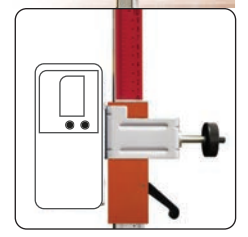

PACK - BRAVO LASER ROTATIVO INCLIGRAD 2 GREEN

NEW