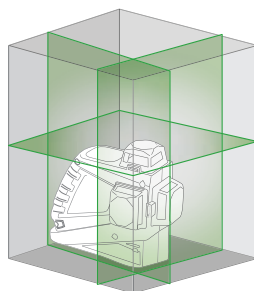

**SUPPORT MURAL
MAGNÉTIQUE
INCLUS**

TÉLÉCOMMANDE

**30
HEURES**

**JEU DE
2 BATTERIES
LI-ION**