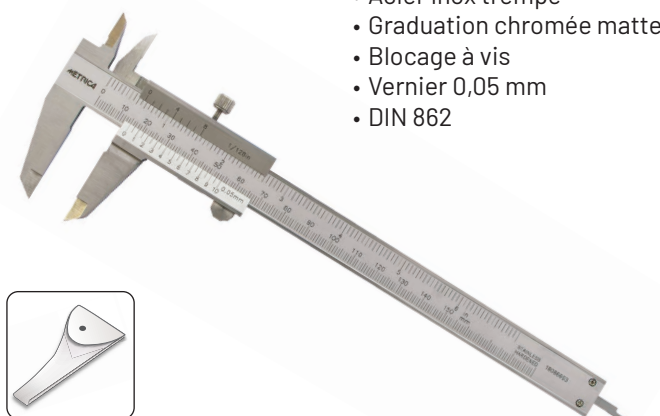

PIED À COULISSE MONOBLOC DE PRÉCISION

- Acier inox trempé
- Graduation chromée matte
- Blocage à vis
- Vernier 0,05 mm
- DIN 862

RÉF.			€
10074	0 - 150 mm	1	56,50 41,00