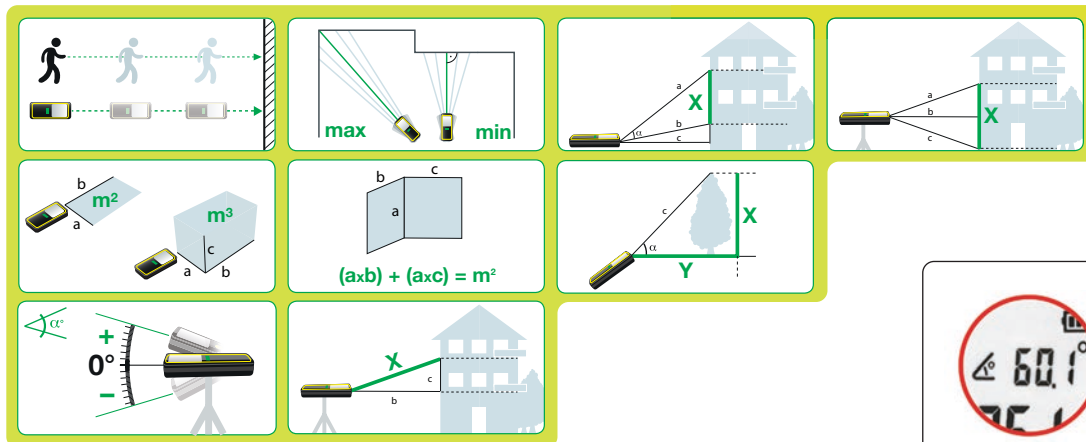

RÉF.		€	
61060	60 m	140,00	109,00
61100	100 m	168,50	135,00

INCLUS

FILETAGE 1/4"
À L'ARRIÈRE POUR
MONTAGE TREPIED

BATTERIE
Li-Ion 3,7 V 850 mAh