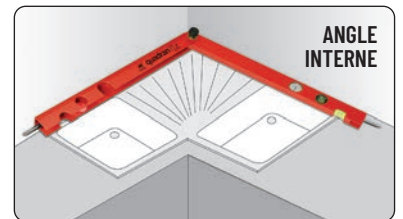

# quadranfix

MADE IN ITALY

- Modèle le plus robuste & précis
- Bras à emboîtement
- 0 - 180°

2 FIOLES  
ACRYLIQUES

CADRAN:  
0°-90 ET  
90°-180°

BLOPAGE A VIS

RÉF.		€	
29900	45 cm	422,00	239,00
29901	60 cm	438,00	259,00
29903	75 cm	476,00	269,00
29902	100 cm	509,00	299,00
29904	150 cm	611,00	349,00