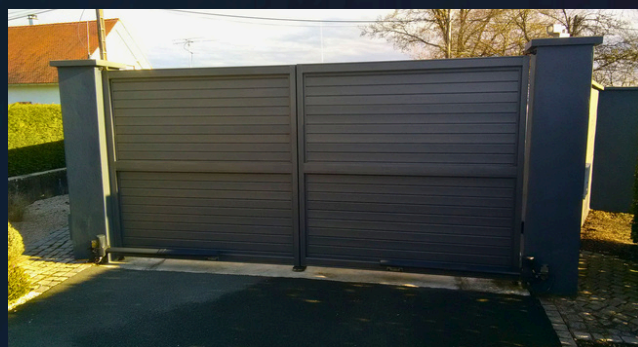

AUTRES PROJETS DE QUAIS (HORS MARQUE GIESSE)

SAS D'ÉTANCHÉITÉ GIESSE

- Rétractables
- Gonflables
- Bourrelets d'étanchéité

Video

HANGAR BOX GIESSE

BÂTIMENTS ET ABRIS INDUSTRIELS

Video

HANGARBOXES.COM

ACCESSOIRES

TABLE ÉLÉVATRICE

Inkema

GUIDE ROUES

PORTAILS ET CLÔTURES

PORTAIL AUTOPORTANT MOTORISÉ

- Portails autoportants
- Portails résidentiels

PORTILLONS

CLÔTURES

- En panneaux
- Soudée semi rigide en rouleaux
- Simple torsion en rouleaux
- Avec bavolet
- Double fil horizontal
- De piscines

INSTALLATIONS EXTÉRIEURES

- Barrières levantes
- Marquage au sol
- Bornes escamotables
- Echelles à crinoline