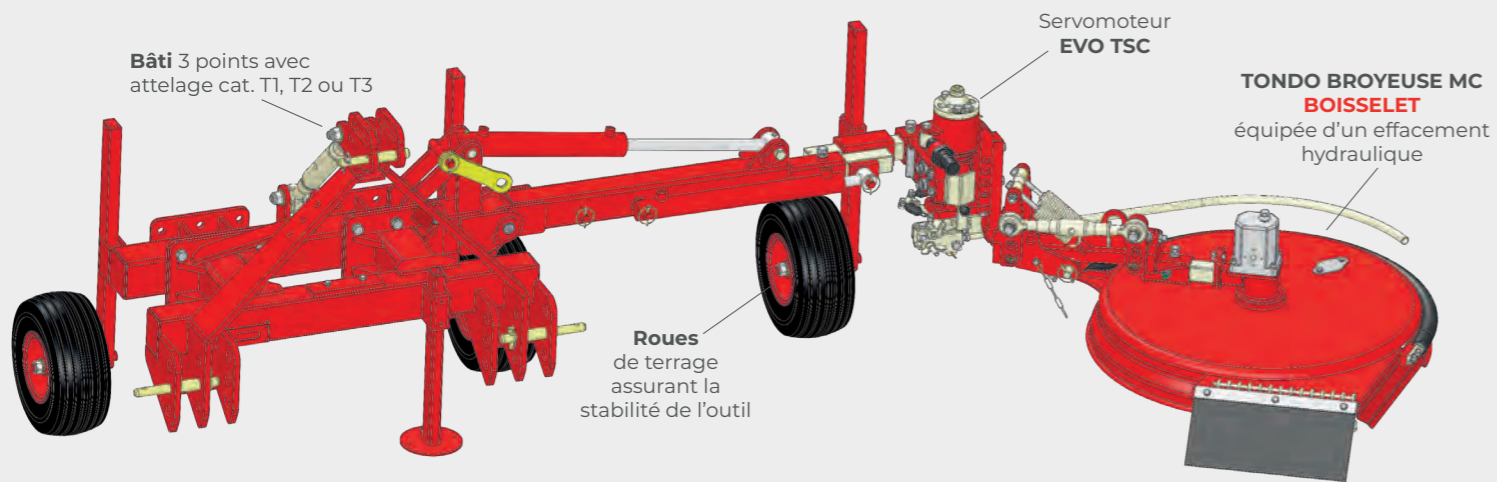

PORTE-OUTILS ARBO LÉGER

01 LE PORTE-OUTILS

+INFOS

Retrouvez des vidéos, photos & informations complémentaires en ligne

LES +

Encombrement réduit

Se monte sur tout type de tracteur

Confort de travail

02 TONDO BROYEUSE

TONDO BROYEUSE Ø 800 mm BOISSELET avec moteur centré (MC) ou moteur déporté (MD). Elle est équipée d'un moteur hydraulique entraînant directement (MC) ou indirectement (MD) un porte-lames pourvu de 6 couteaux.

Porte-lames pourvu de 6 couteaux pour TONDO BROYEUSE Ø 600 & Ø 800

03 LES SYSTÈMES D'EFFACEMENT

EFFACEMENT MÉCANIQUE

A

TONDO BROYEUSE MC BOISSELET équipée d'un effacement mécanique

Effacement mécanique

EFFACEMENT HYDRAULIQUE

B

TONDO BROYEUSE MD BOISSELET équipée d'un effacement hydraulique

Effacement hydraulique EVO TSC

Servomoteur EVO TSC pour effacement hydraulique

+INFOS

Retrouvez des vidéos, photos & informations complémentaires en ligne