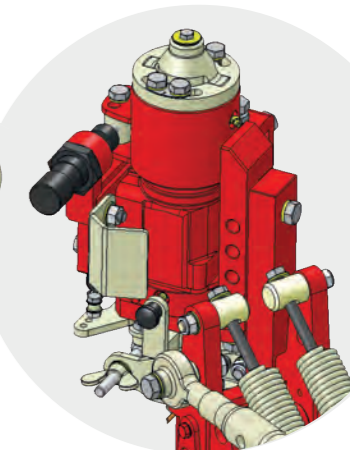

02 TONDO BROYEUSE

TONDO BROYEUSE Ø 800 mm BOISSELET avec moteur centré (MC) ou moteur déporté (MD). Elle est équipée d'un moteur hydraulique entraînant directement (MC) ou indirectement (MD) un porte-lames pourvu de 6 couteaux.

Porte-lames pourvu de 6 couteaux pour TONDO BROYEUSE Ø 600 & Ø 800

03 LES SYSTÈMES D'EFFACEMENT

EFFACEMENT MÉCANIQUE

A

TONDO BROYEUSE MC BOISSELET équipée d'un effacement mécanique

Effacement mécanique

EFFACEMENT HYDRAULIQUE

B

TONDO BROYEUSE MD BOISSELET équipée d'un effacement hydraulique

Effacement hydraulique EVO TSC

Servomoteur EVO TSC pour effacement hydraulique

+INFOS

Retrouvez des vidéos, photos & informations complémentaires en ligne