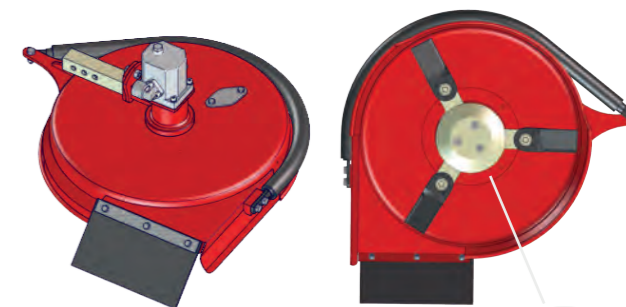

PORTE-OUTILS ARBO LÉGER

01 LE PORTE-OUTILS

+INFOS

Retrouvez des vidéos, photos & informations complémentaires en ligne

LES +

Encombrement réduit

Se monte sur tout type de tracteur

Confort de travail

02 TONDO BROYEUSE

TONDO BROYEUSE Ø 800 mm BOISSELET avec moteur centré (MC) ou moteur déporté (MD). Elle est équipée d'un moteur hydraulique entraînant directement (MC) ou indirectement (MD) un porte-lames pourvu de 6 couteaux.