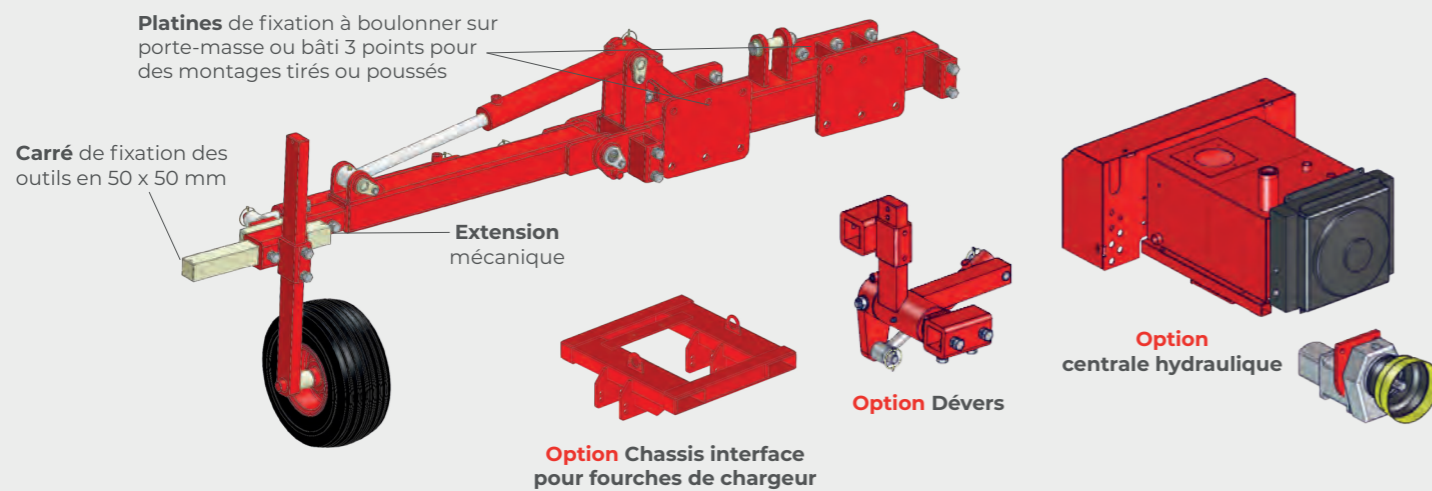

Boisselet.com

@ : info@boisselet.com

Tél : 03.80.22.07.82

3 Rue de la Motte,
21200 Montagny-lès-Beaune - France
Coordonnées GPS : 46.9937938, 4.8514533

TONDEUSES SOUS CLÔTURES

Clôtures, Vergers ...

VOTRE DISTRIBUTEUR CONSEIL :

PORTE-OUTILS ARBO LÉGER

01 LE PORTE-OUTILS

+INFOS

Retrouvez des vidéos, photos & informations complémentaires en ligne

LES +

Encombrement réduit

Se monte sur tout type de tracteur

Confort de travail

02 TONDO BROYEUSE

TONDO BROYEUSE Ø 800 mm BOISSELET avec moteur centré (MC) ou moteur déporté (MD). Elle est équipée d'un moteur hydraulique entraînant directement (MC) ou indirectement (MD) un porte-lames pourvu de 6 couteaux.

Porte-lames pourvu de 6 couteaux pour TONDO BROYEUSE Ø 600 & Ø 800

03 LES SYSTÈMES D'EFFACEMENT

EFFACEMENT MÉCANIQUE

A

TONDO BROYEUSE MC BOISSELET équipée d'un effacement mécanique

Effacement mécanique

EFFACEMENT HYDRAULIQUE