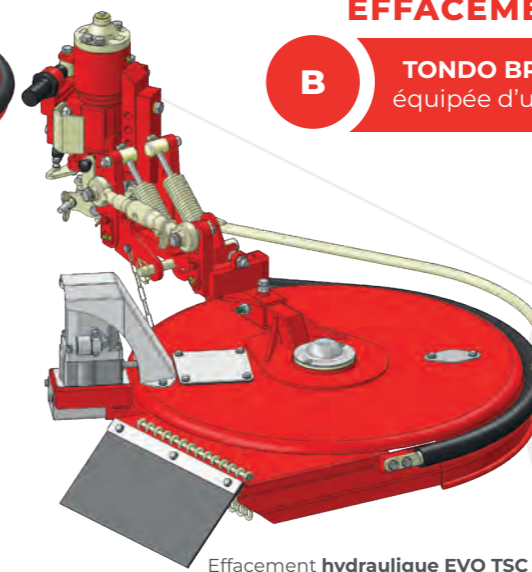

PORTE-OUTILS ARBO LÉGER

01 LE PORTE-OUTILS

+INFOS

Retrouvez des vidéos, photos & informations complémentaires en ligne

LES +

Encombrement réduit

Se monte sur tout type de tracteur

Confort de travail

02 TONDO BROYEUSE

TONDO BROYEUSE Ø 800 mm BOISSELET avec moteur centré (MC) ou moteur déporté (MD). Elle est équipée d'un moteur hydraulique entraînant directement (MC) ou indirectement (MD) un porte-lames pourvu de 6 couteaux.

Porte-lames pourvu de 6 couteaux pour TONDO BROYEUSE Ø 600 & Ø 800

03 LES SYSTÈMES D'EFFACEMENT

EFFACEMENT MÉCANIQUE

A

TONDO BROYEUSE MC BOISSELET équipée d'un effacement mécanique

Effacement mécanique

EFFACEMENT HYDRAULIQUE

B

TONDO BROYEUSE MD BOISSELET équipée d'un effacement hydraulique

Effacement hydraulique EVO TSC

Servomoteur EVO TSC pour effacement hydraulique

+INFOS

Retrouvez des vidéos, photos & informations complémentaires en ligne