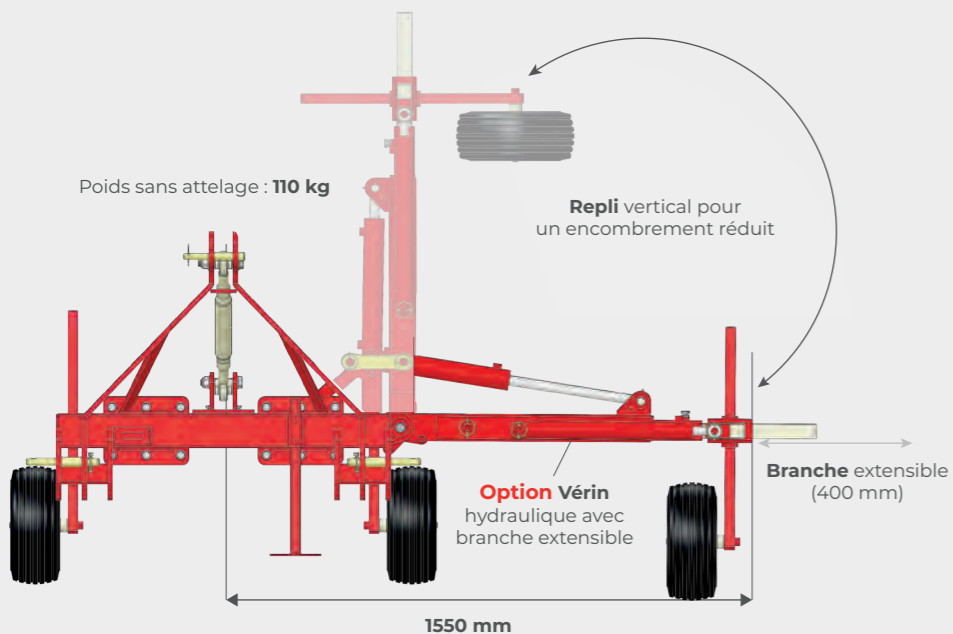

PORTE-OUTILS ARBO LÉGER

01 LE PORTE-OUTILS

+INFOS

Retrouvez des vidéos, photos & informations complémentaires en ligne

LES +

Encombrement réduit

Se monte sur tout type de tracteur

Confort de travail

02 TONDO BROYEUSE

TONDO BROYEUSE Ø 800 mm BOISSELET avec moteur centré (MC) ou moteur déporté (MD). Elle est équipée d'un moteur hydraulique entraînant directement (MC) ou indirectement (MD) un porte-lames pourvu de 6 couteaux.