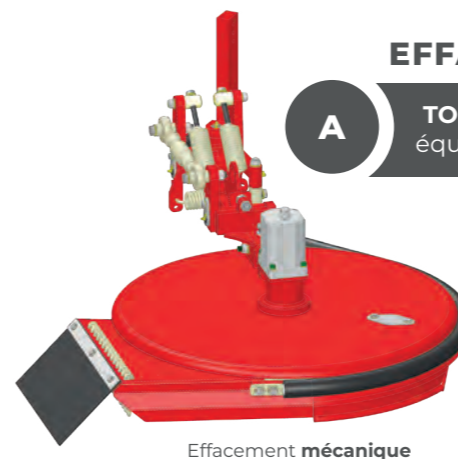

PORTE-OUTILS ARBO LÉGER

01 LE PORTE-OUTILS

+INFOS

Retrouvez des vidéos, photos & informations complémentaires en ligne

LES +

Encombrement réduit

Se monte sur tout type de tracteur

Confort de travail

02 TONDO BROYEUSE

TONDO BROYEUSE Ø 800 mm BOISSELET avec moteur centré (MC) ou moteur déporté (MD). Elle est équipée d'un moteur hydraulique entraînant directement (MC) ou indirectement (MD) un porte-lames pourvu de 6 couteaux.

Porte-lames pourvu de 6 couteaux pour TONDO BROYEUSE Ø 600 & Ø 800

03 LES SYSTÈMES D'EFFACEMENT

EFFACEMENT MÉCANIQUE

A

TONDO BROYEUSE MC BOISSELET équipée d'un effacement mécanique

Effacement mécanique

EFFACEMENT HYDRAULIQUE