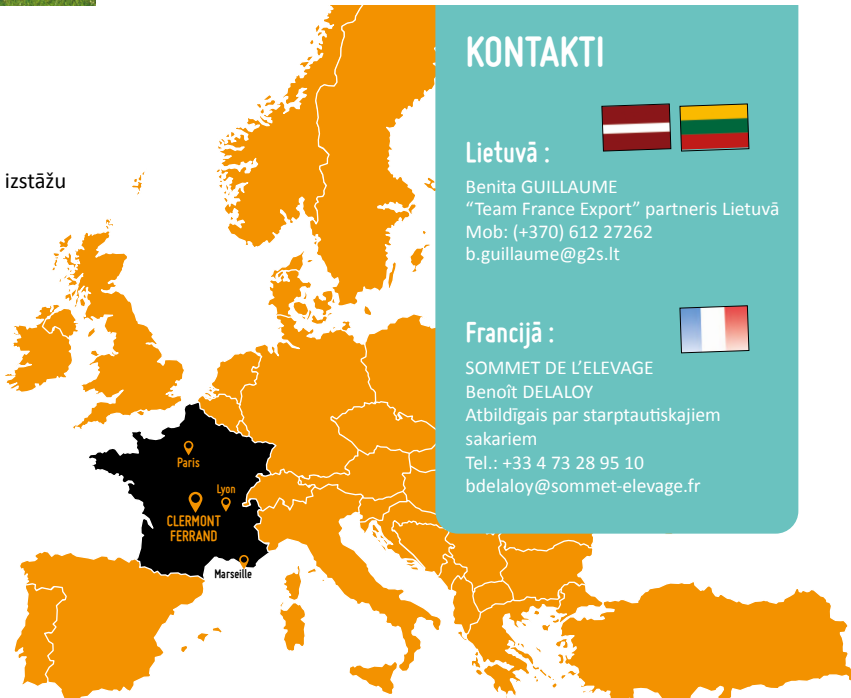

KONTAKTI

Lietuvā :

Benita GUILLAUME
"Team France Export" partneris Lietuvā
Mob: (+370) 612 27262
b.guillaume@g2s.lt

Francijā :

SOMMET DE L'ÉLEVAGE
Benoît DELALOY
Atbildīgais par starptautiskajiem sakariem
Tel.: +33 4 73 28 95 10
bdelaloy@sommet-elevage.fr