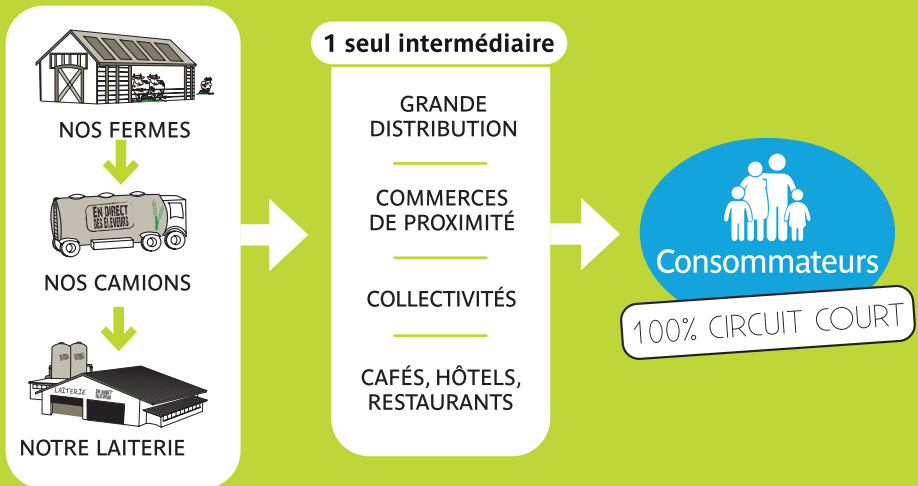

# EN DIRECT DES ÉLEVEURS

**68 fois**  
moins d'eau

pour fabriquer une poche

**55%**  
plus léger

qu'une bouteille en plastique

## UNE LAITERIE QUI APPARTIENT AUX ÉLEVEURS, UN LAIT EN CIRCUIT COURT !

### Le circuit court, c'est quoi ?

Les produits En Direct des Éleveurs sont uniquement commercialisés en circuit court. Cela signifie qu'il y a, au maximum, un intermédiaire entre le producteur et le consommateur. Par la réduction des frais de distribution, ce modèle valorise le travail des producteurs par une meilleure rémunération, et permet une agriculture responsable et durable.