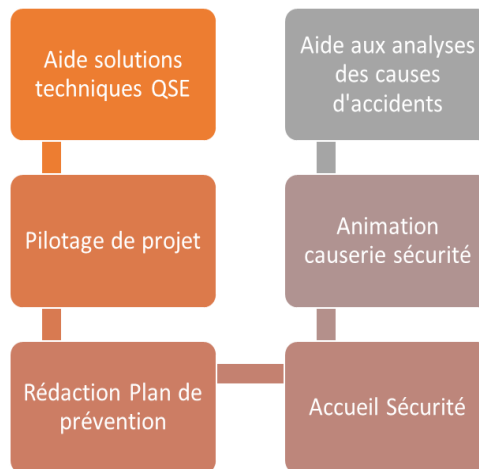

Assistance à Maitrise d'Ouvrage