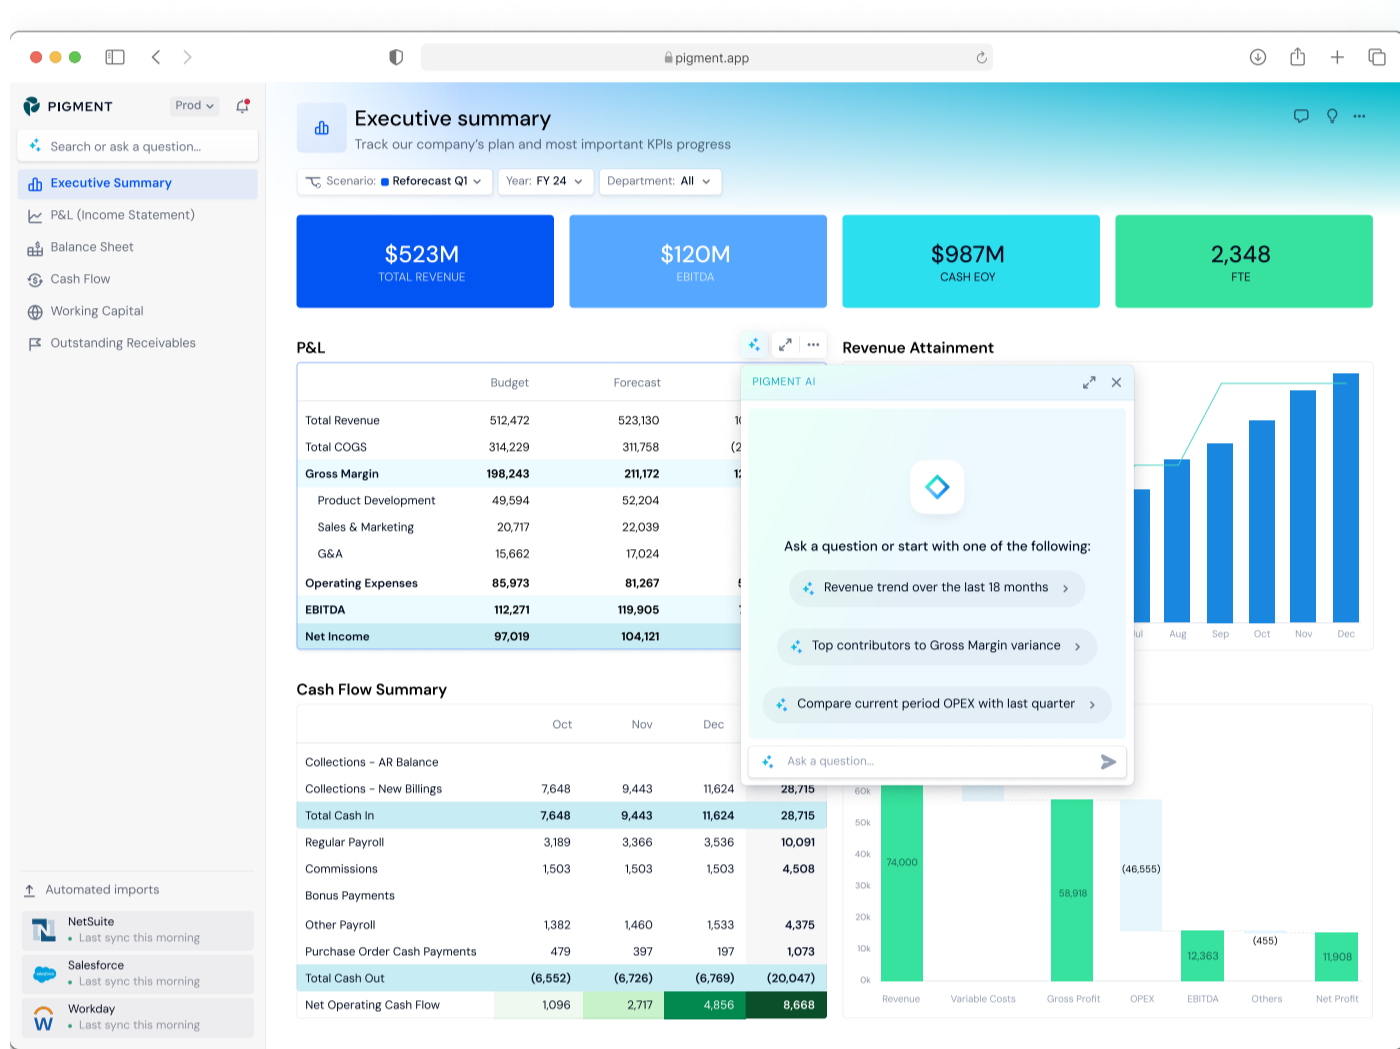

ACCÉLÉRER VOTRE MANIÈRE DE PLANIFIER GRÂCE À L' IA

Pigment AI utilise l'IA générative et l'apprentissage automatique pour vous aider à interroger vos données, à améliorer vos prédictions et à accélérer le processus de modélisation. Agissant comme catalyseur d'amélioration de l'analyse et de la planification, Pigment AI amplifie le potentiel de la plateforme Pigment.

“Le fait de pouvoir déclencher une grande partie de nos tâches en répondant à des questions simples est l'une des plus grandes tendances en finance actuellement.”

ROHIT DIVATE, HEAD OF CORPORATE FINANCE – GUSTO

L'IA POUR TOUTES VOS DIRECTIONS MÉTIERS

L'IA POUR FACILITER LA PRISE DE DÉCISIONS STRATÉGIQUES AU SEIN DE VOTRE ORGANISATION

 <p>Direction</p> <p>Faciliter la prise de décision en obtenant un aperçu à jour des performances de votre entreprise, département ou équipe, et en approfondissant les points de données importants.</p>	 <p>Analystes & Modelers</p> <p>Permettre aux analystes de travailler plus rapidement en bénéficiant de conseils de planification et de raccourcis de modélisation (import de données, dimensions,...).</p>	 <p>Equipes élargies</p> <p>Rendre la planification plus accessible à tout nouvel utilisateur peu importe son département. Permettre aux utilisateurs de trouver et analyser les données de façon intuitive.</p>
--	---	--