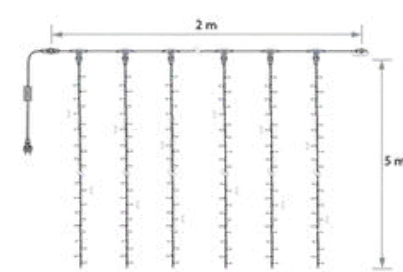

PIX TUBE 360

Projecteur led

Prix : 30€ HT / jour

PAR 9X18W BLANC

Projecteur batterie

Prix : 18€ HT / jour

RIDEAU LUMINEUX IP 65 (2X5M)

Décoration lumineuse