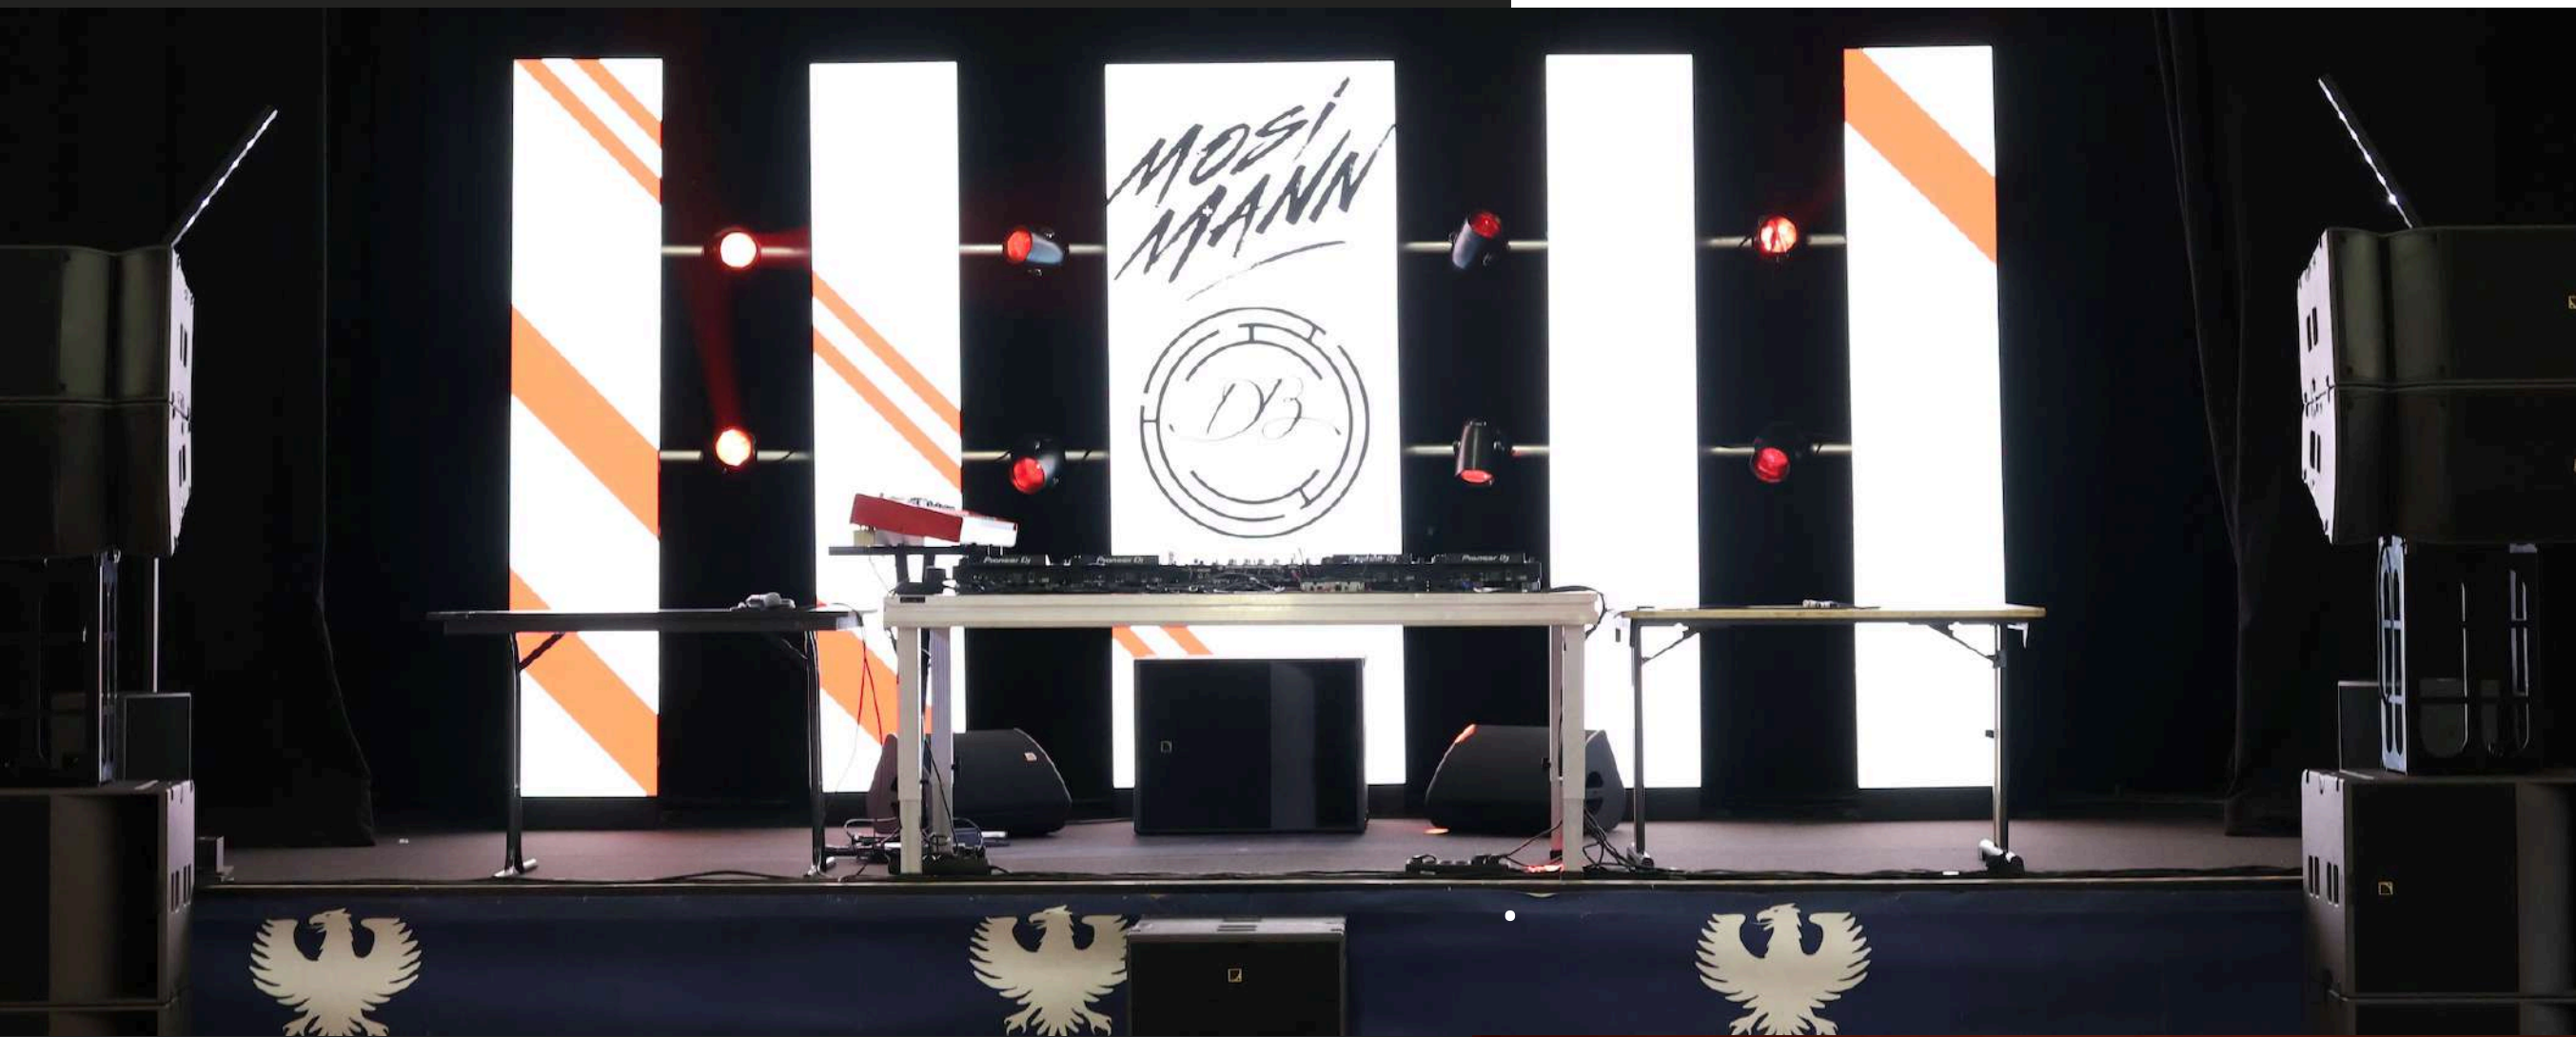

Portofolio
**CRÉATEUR D'AMBIANCE POUR
DES ÉVÉNEMENTS MÉMORABLES**

INSTALLATION TECHNIQUE FESTIVAL

Lien pour la
video de
l'évènement

- Festival Out of Line – Serre Chevalier
- 🎵 Mosimann – DJ guest
- Sonorisation complète
 - Set DJ
 - Ambiance immersive
 - Mise en lumière complète des espaces
 - Multi-Écran géant en fond de scène
 - Scène, bars & espaces de convivialité valorisés
 - Accompagnement global de l'évènement
 - Présence continue de notre équipe