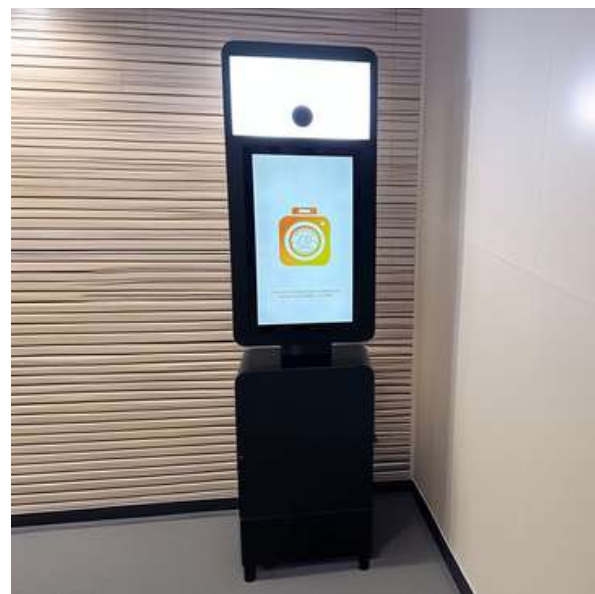

Boule disco de diamètre de 50cm. Sa rotation fluide et sa surface facettée assurent un effet lumineux spectaculaire et assure une installation rapide et simple

Prix : 40€ HT / jour

PHOTOBOOTH BORNE BLANCHE

Nos bornes photobooth sont élégantes, faciles à utiliser, et s'intègrent parfaitement à tous les décors

Prix : 375€ HT / jour

PHOTOBOOTH VINTAGE BOIS

Nos bornes photobooth sont élégantes, faciles à utiliser, et s'intègrent parfaitement à tous les décors

Prix : 375€ HT / jour

PHOTOBOOTH BORNE NOIRE

Nos bornes photobooth sont élégantes, faciles à utiliser, et s'intègrent parfaitement à tous les décors

Prix : 375€ HT / jour

MACHINE À BROUILLARD

Machine à brouillard compacte et puissante, la Entour Venue permet de générer rapidement un brouillard constant ou pulsé selon vos besoins