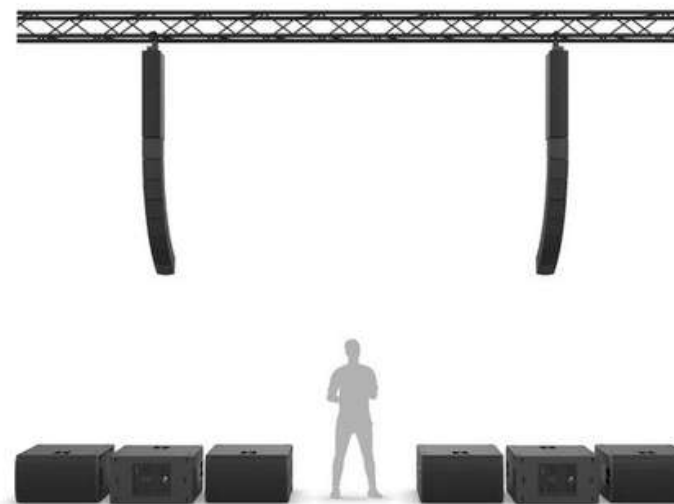

LD SYSTEMS MAILA S

Le LD Systems MAILA S est un système line-array compact et puissant (7,5 kW) conçu pour les prestations professionnelles, combinant des satellites haute précision et un subwoofer pour une couverture large et homogène

- Marque : Ld Systems

Prix : 500€ HT / jour

LD SYSTEMS MAILA M

Le LD Systems MAILA M est un système de sonorisation line-array modulaire (10 kW) combinant des caissons de basses 2x15", des colonnes amplifiées et des satellites haute-précision

- Marque : Ld Systems

Prix : 750€ HT / jour

LD SYSTEMS MAILA L

Le LD Systems MAILA L est un système line-array au sol très puissant (15 kW) conçu pour de gros événements, combinant des subwoofers 2x15", une colonne amplifiée et des satellites

- Marque : Ld Systems

Prix : 1000€ HT / jour

LD SYSTEMS MAILA XL

Le LD Systems MAILA XL est un système line-array ultra-puissant (17,5 kW), pensé principalement pour être suspendu, avec un module ampli DSP et des satellites coaxiaux performants

- Marque : Ld Systems

Prix : 1250€ HT / jour

LD SYSTEMS MAILA XXL

Le LD Systems MAILA XXL est le système le plus puissant de la gamme MAILA, délivrant 20 kW avec 16 satellites, 2 colonnes et 6 caissons de basse

- Marque : Ld Systems

Prix : 1500€ HT / jour