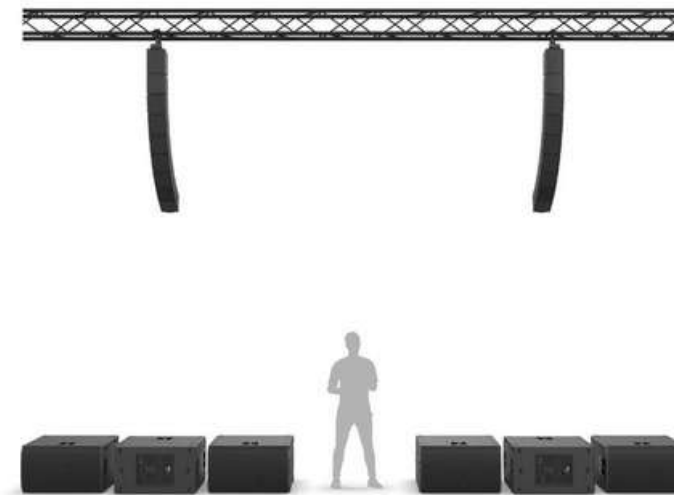

LD SYSTEMS MAILA XL

Le LD Systems MAILA XL est un système line-array ultra-puissant (17,5 kW), pensé principalement pour être suspendu, avec un module ampli DSP et des satellites coaxiaux performants

- Marque : Ld Systems

Prix : 1250€ HT / jour