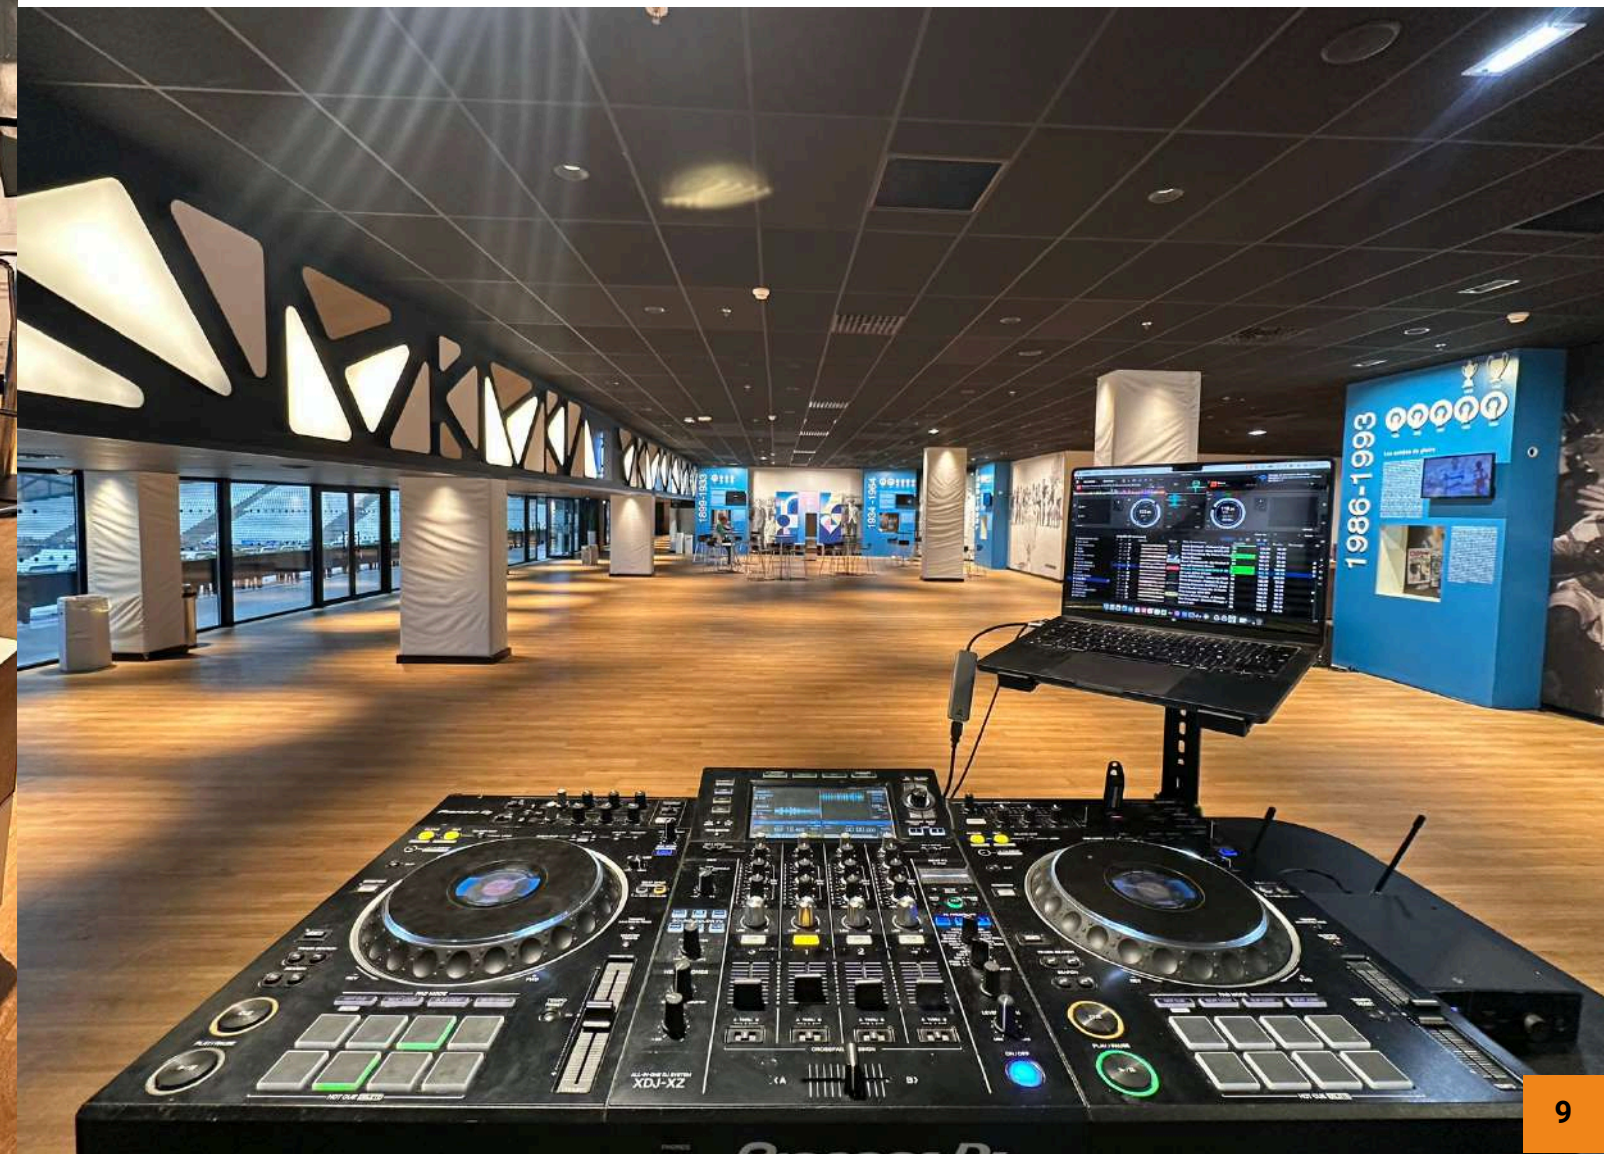

EVENEMENTS SPORTIFS

Nous accompagnons de nombreuses entreprises dans la gestion audiovisuelle de leurs événements sportifs :

- Installation LED, sonorisation, DJ, photobooths
- Mise en place complète du matériel pour une expérience fluide et immersive
- Suivi technique assuré par nos équipes tout au long de l'événement