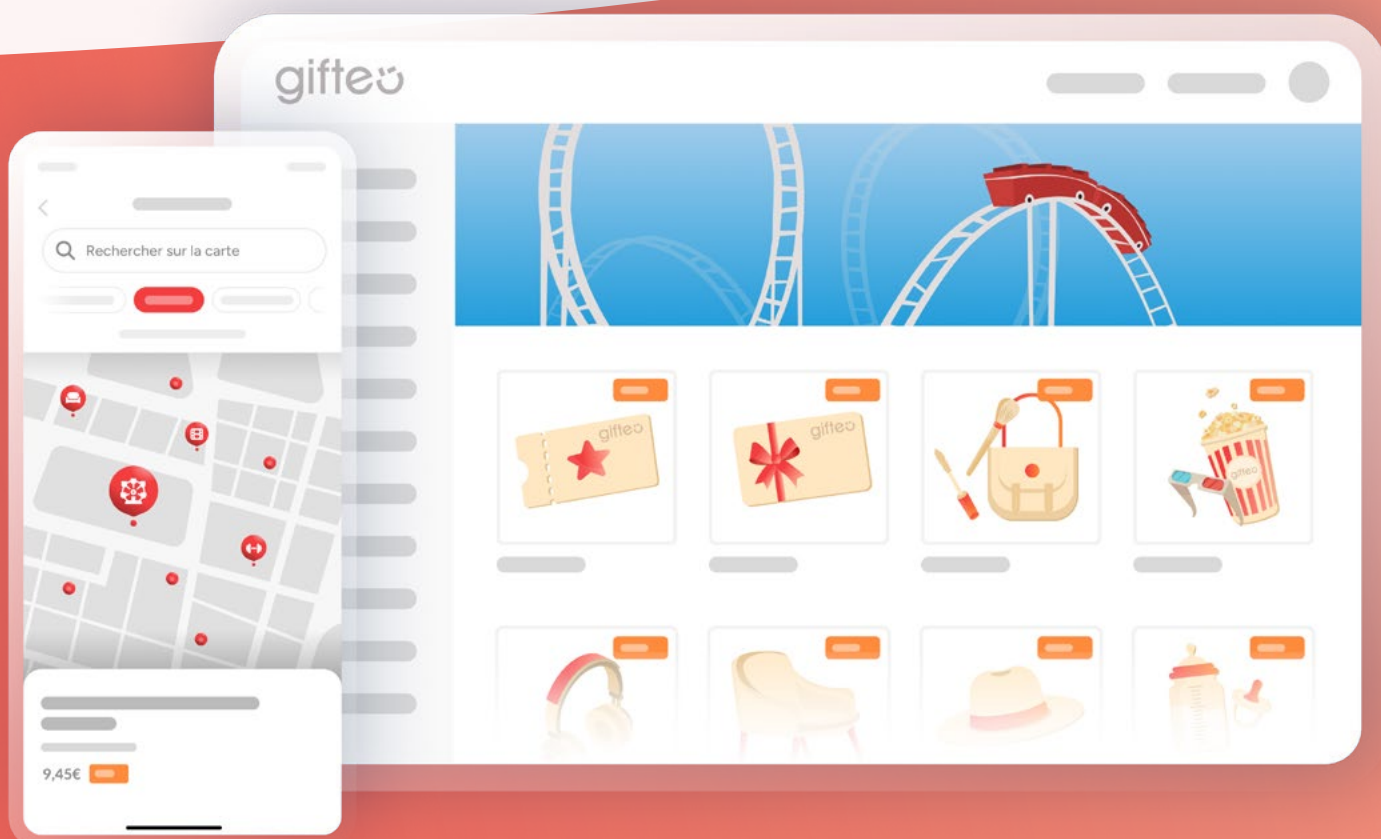

gifteo

La plateforme CSE des TPE/PME.

**Les avantages salariés
n'ont jamais été aussi simples.**

Gifteo, c'est quoi ?

La plateforme
d'avantages CSE
pensée pour les TPE/PME

UTILE POUR VOS SALARIÉS

+500 000
offres locales
& nationales*

+1,6M

D'UTILISATEURS
CONQUIS*

+10K

CLIENTS*

92%

DE TAUX DE
RÉABONNEMENT*

90%

DE TAUX DE
CONNEXION*