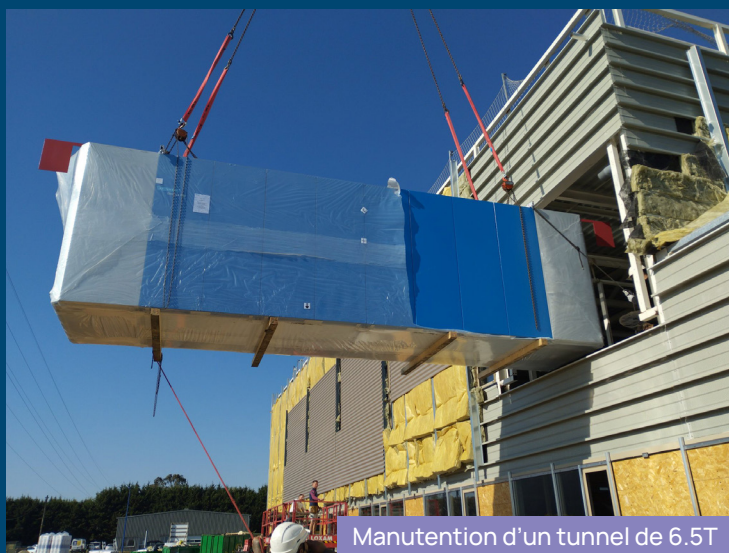

5 ACTIVITÉS au service de nos clients

Implantée en Bretagne, SPRD intervient en montage, maintenance, manutention lourde, transferts complexes et stockage/logistique pour l'industrie et le secteur naval. Intégrée au Groupe Sylann, l'entreprise couvre toutes les spécialités (électricité, tuyauterie, chaudronnerie...)

Les expertises métiers sont portées par une cellule technique qui prépare, coordonne et sécurise les opérations. Elle s'appuie sur 90 collaborateurs terrain, formés, habilités et reconnus pour leur savoir-faire, garants d'interventions maîtrisées et conformes aux exigences.

Manutention & Transfert Industriel

Manutention lourde et complexe

Transfert de ligne de process

Intégration de machines

Cheminement d'armoires techniques
et électriques

Manutention d'un tunnel de 6.5T

Intégration de conteneurs

Logistique Chantier

Gestion et mise en œuvre des moyens chantiers

Guidage des grues portuaires et mobiles

Stockage des équipements : 2000 m² à Brest,
400 m² à Lorient et 200 m² à Rennes

Gestion des installations provisoires