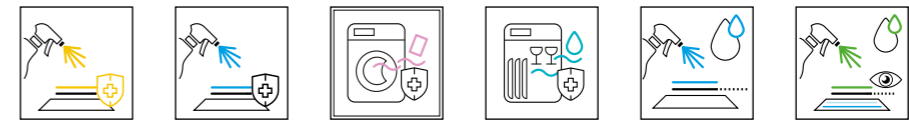

PAE Surfaces PAE Surfaces Désinf. PAE Linge Désinf. PAE Vaisselle Désinf. À DILUER Surfaces Désinf. À DILUER Surf. Contrôle visu.

DÉSINFECTER • Surfaces Prêt à l'emploi

ONE'D II PAE

Nettoyant, désinfectant et désodorisant. Microencapsulation pour libération continue de parfum.

PROCIDE PREMIUM PAE

Un nettoyant et désinfectant puissant pour l'élevage, les crèches et les zones sensibles. Sans rinçage.

*Contrôle ECOCERT SAS

VAISSELLE PRO DÉSINFECTANT

Pour une vaisselle étincelante et sans germes. Efficace contre la gastroentérite et facile d'emploi !

PROLANGE TABLETTES DÉSINFECTANTES

lessive désinfectante efficace sur taches organiques et grasses. Pouvoir détachant et blancheur renforcée.

DÉSINFECTER • Surfaces à diluer

B.4

Biotechnologie permettant le nettoyage et la désinfection, au quotidien, des surfaces dures. Parfum Floral.

C.4

Nettoyant désinfectant élimine germes et odeurs, parfum Floral. Pour surfaces dures, sols et sanitaires.

KOLORS AD

Concept unique désinfectant avec indicateur visuel : quand la couleur disparaît vos surfaces sont désinfectées.

KOLORS CUISINE

Concept unique, dégraissant désinfectant alimentaire avec indicateur visuel de sécurité. Spécial canon à mousse.

PROCHLOR LÉGUMES

Pour vos fruits et légumes, traitement à base de chlore stabilisé pour une sécurité alimentaire maximale.

Auxiliaire technologique pour le traitement des crudités et fruits (fruits, légumes, champignons, salades de 4ème gamme, conforme à l'arrêté du 27/06/2017 modifiant l'arrêté du 19/10/2006 relatif à l'emploi d'auxiliaires technologiques dans la fabrication de certaines denrées alimentaires).

Utiliser les biocides avec précautions. Avant toute utilisation, lire l'étiquette et les informations concernant le produit.

CERTIBIOCIDE = Certification obligatoire pour les professionnels qui achètent et utilisent des produits biocides. (Voir page 158).