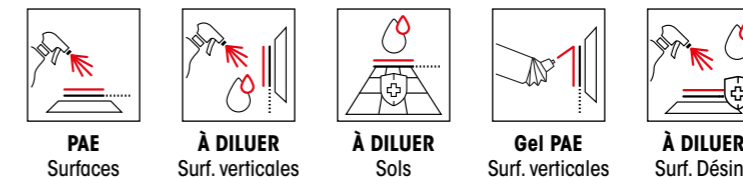

DÉTARTRE • Le détartrage biotechnologique

TORNADE BIOTECH Menthe

Élimine tartre, saleté et germes en un seul passage. Ultra-performant et enrichi en biosurfactants pour une efficacité imbattable. Nettoie, désinfecte et laisse un parfum frais.