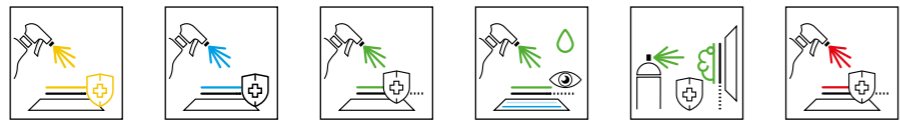

PAE Surfaces PAE Surfaces Désinf. PAE Surfaces Désinf. Surf. Contrôle visu. PAE Surfaces Désinf. PAE Surfaces Désinf. PAE Surfaces Désinf.