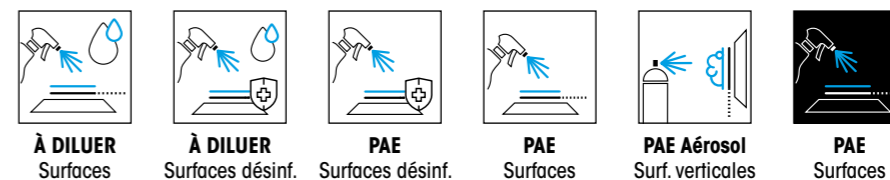

**KOLORS MOUSSE**

Concept unique, dégraissant mousse bleue qui disparaît et vos surfaces sont impeccables. Environnements exigeants.