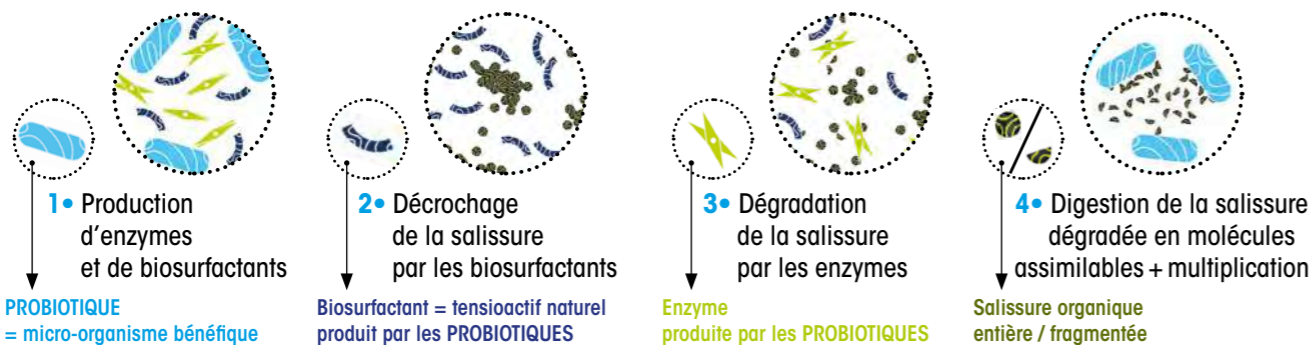

LES PROBIOTIQUES : GAMME VIVOSURF • Les surfaces

Les PROBIOTIQUES : la nature au service d'un nettoyage intelligent !

Ces « bons » micro-organismes (= bactéries et levures) présents dans le milieu naturel et connus pour améliorer la flore intestinale et pour avoir d'autres bienfaits sur la santé peuvent être consommés dans des yaourts, aliments fermentés (choucroute, soja...) ou en compléments alimentaires.

En hygiène, l'utilisation des probiotiques présente de nombreux avantages : un nettoyage prolongé et en profondeur, une diminution de l'encrassement des surfaces au cours du temps, un environnement sain et une action destructrice d'odeurs !

Nettoyant biotraitant à diluer sans rinçage pour des surfaces sanitaires, détartré durablement. Existe en parfum Summer by the Sea.

Biotraitement désodorisant concentré. Idéal pour sols, déchets et bacs : élimine les mauvaises odeurs en profondeur. Existe en parfum Summer by the Sea.

Nettoyant biotraitant, sans rinçage, détartré avec une fraîcheur durable. Existe en parfum Summer by the Sea.

Biotraitement désodorisant concentré pour sols et déchets. Élimine les odeurs. Existe en parfum Summer by the Sea.

Comment ça fonctionne ?

BIOTECHNOLOGIE

Formules fortement concentrées en biosurfactants et en micro-organismes, conçues pour BIOTRAITER les canalisations de manière PRÉVENTIVE

APPLICATION QUOTIDIENNE

BIOTRAITEMENT anti-remontées d'odeurs pour les canalisations.

BIOCAN ULTIMATE, BIOCAN ESSENTIEL, CERT BIOCAN ET BIOCAN MOUSSE détruisent les mauvaises odeurs et éliminent les dépôts de tartre organique et urique. Formules concentrées et parfums rémanents.

Nettoie et détruit les mauvaises odeurs grâce aux micro-organismes et biosurfactants spécialisés dans la dégradation des matières organiques, du tartre et acide urique. Parfum exclusif.

Biotraitement prévention quotidienne des mauvaises odeurs et dépôt de tartre. Parfum Figuier.

Mousse super active pour le biotraitement des siphons et sanitaires, capable d'aller au plus loin dans la canalisation.

APPLICATION HEBDOMADAIRE

BIOTRAITEMENT des canalisations fortement encrassées. Décolmate et restaure le débit initial.

Pour WC chimiques ou non, évite les engorgements, élimine tartre, odeurs et déchets. Restaure le débit initial.

Diamètre des canalisations jusqu'à 150 mm

ACTIONS COMPLÉMENTAIRES

APPLICATION MENSUELLE

BIOTRAITEMENT des fosses septiques et de relevage. Liquéfie les matières organiques.

S'applique dans la cuvette des wc situés au plus proche de la fosse.

Traitement biotechnologique fosses et regards. Poudre à diluer, anti-odeurs, prévient bouchons, réduit le curage.

Sans pictogrammes de danger

BIOTRAITEMENT des stations de pompage et bacs à graisse. Fluidifie les charges et réduit les odeurs.

S'applique directement dans la cuve.

Biotraitement des stations de pompage et bacs à graisse, idéal pour les stations de relevage.

Sans pictogrammes de danger

BIOTRAITEMENT des colonnes. Décoche et élimine les matières organiques et uriques responsables des mauvaises odeurs.

S'applique aux points d'eau les plus éloignés de la colonne.

Solution biotechnologique pour colonnes d'évacuation. Élimine les odeurs, améliore le débit et espace les interventions.

Sans pictogrammes de danger

Bâtonnets fabriqués à partir de micro-organismes non pathogènes et d'enzymes. Élimine les mauvaises odeurs.

S'applique directement dans la bonde ou le siphon.

Sans pictogrammes de danger