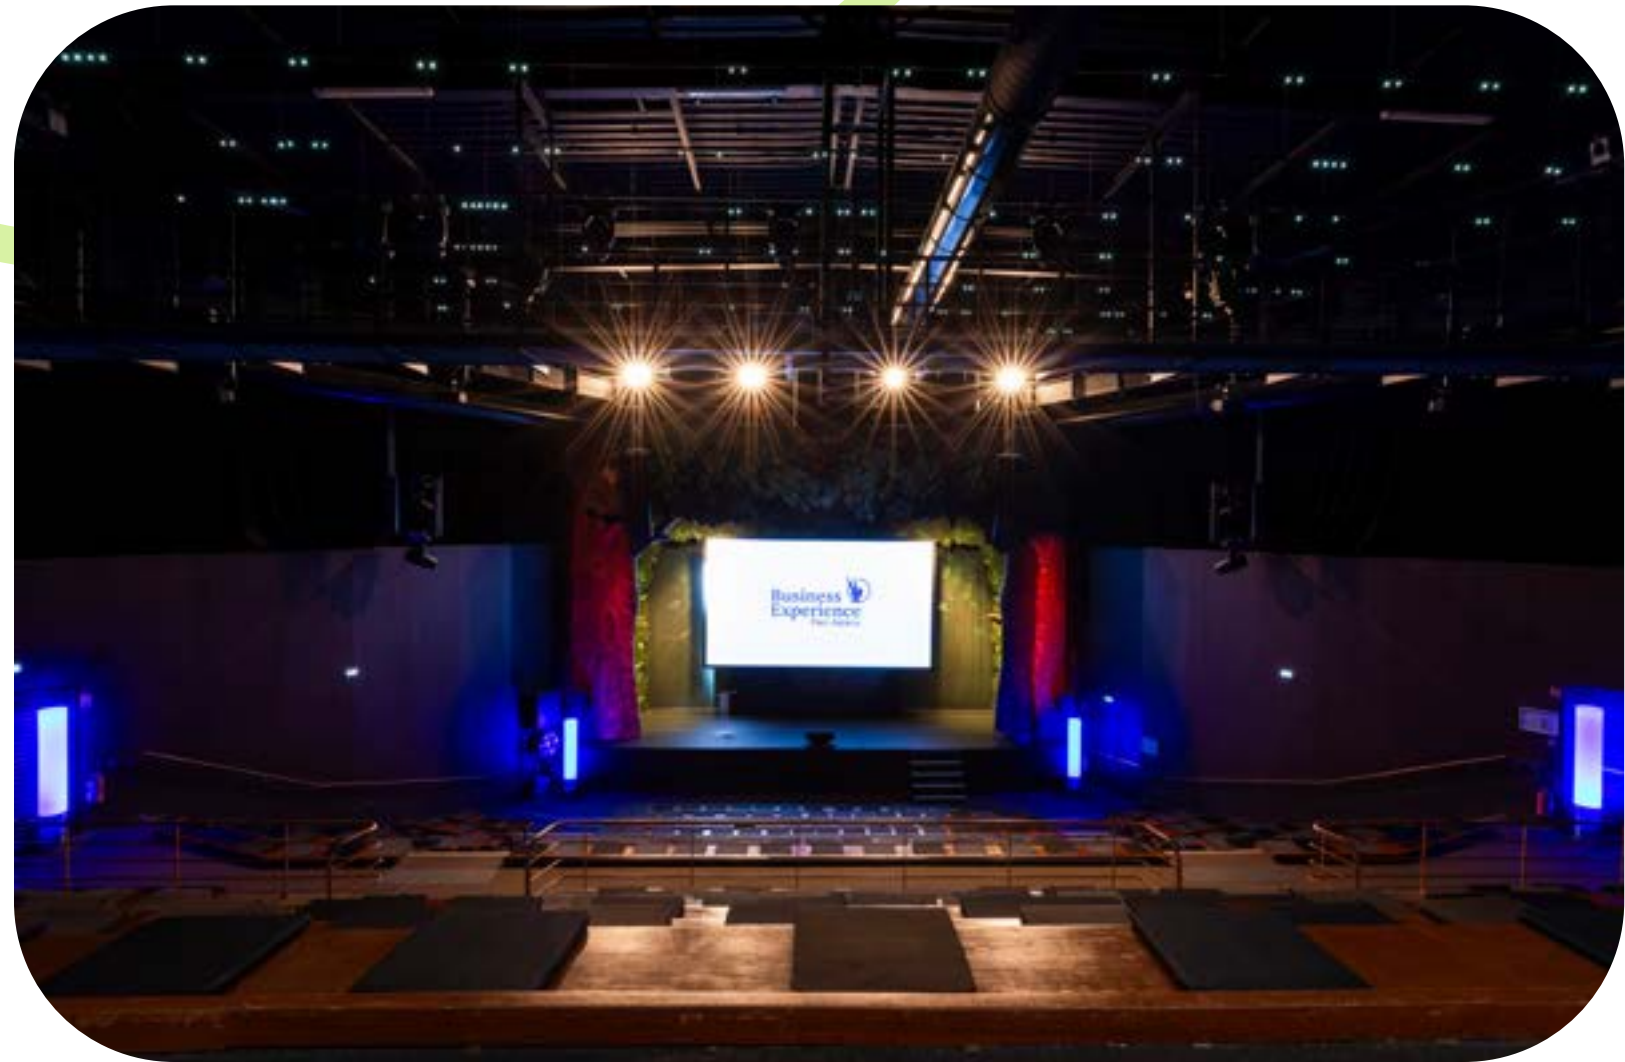

Business Experience
Parc Astérix

Les Studios Idéfix

300
places assises

1
écran de 12m x 6m

Le Théâtre de Panoramix

Le Théâtre de Panoramix

550
places assises

1
écran de 8m x 5m