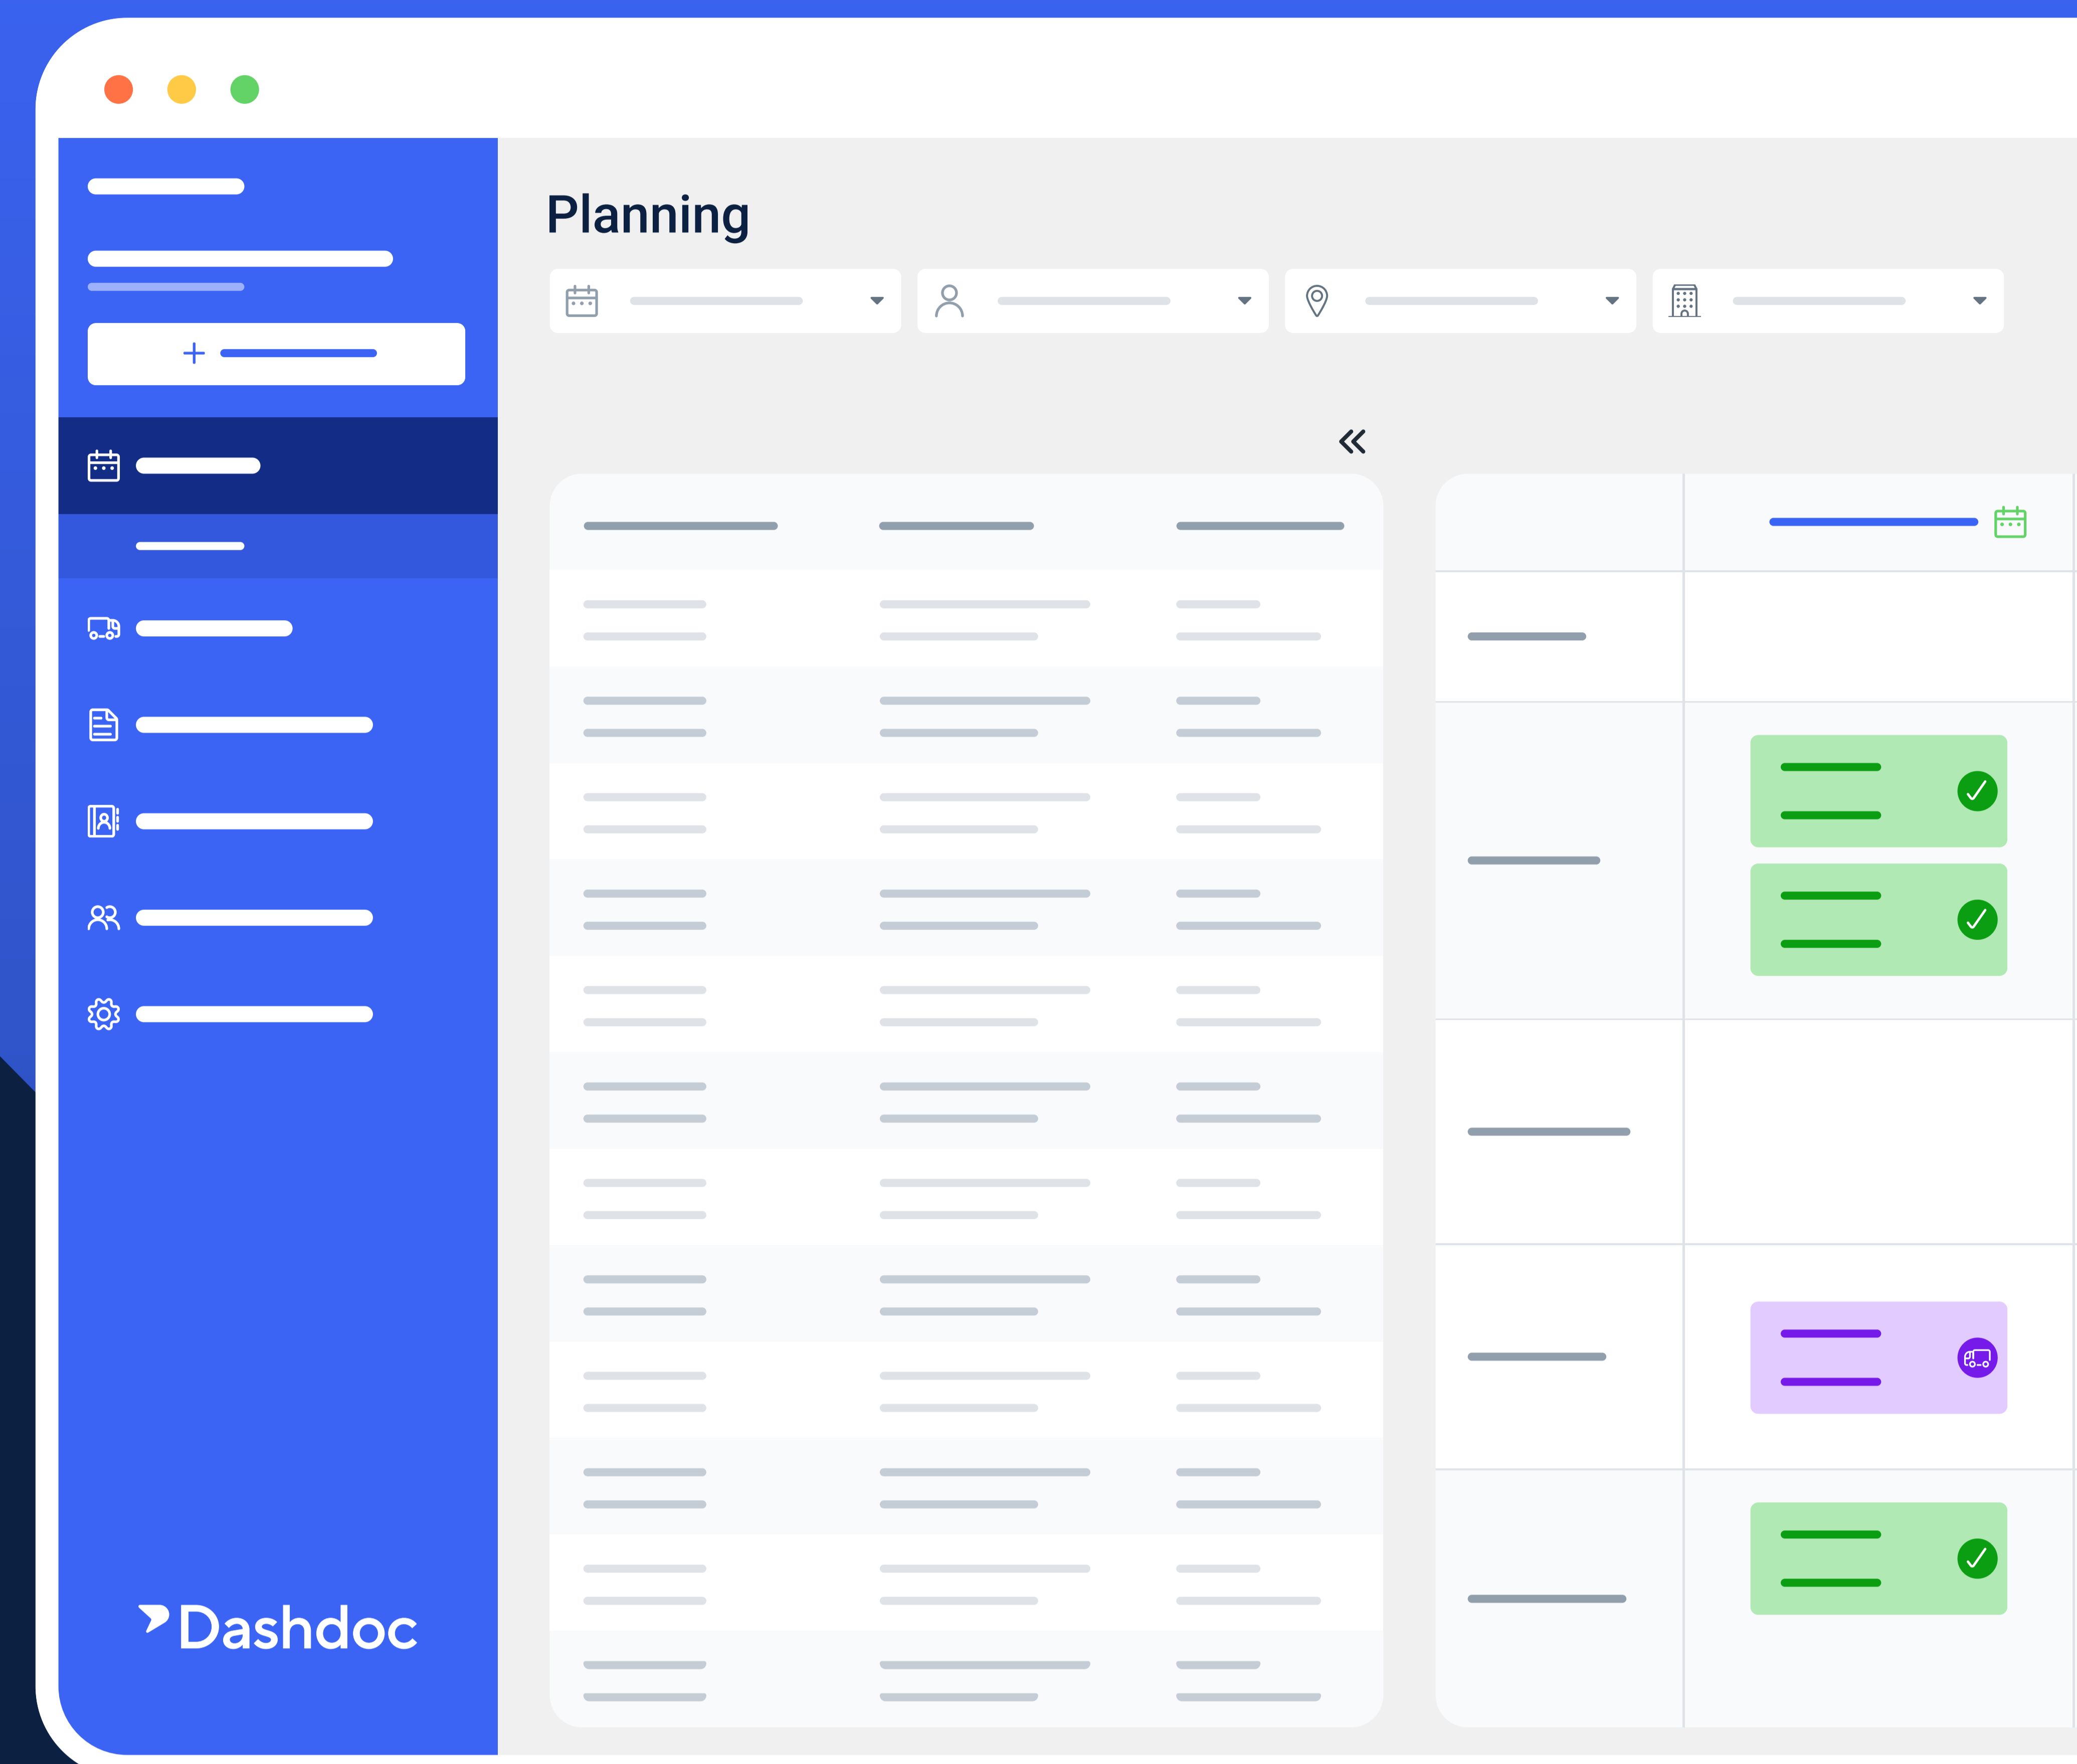

+33 (0)1 86 76 06 00

www.dashdoc.com

 Dashdoc

Le TMS connecté pour votre croissance

Le logiciel de transport en ligne et intuitif :
connecté au terrain, à vos outils et à vos
partenaires

Créez et planifiez vos transports
rapidement et simplement

Automatisez la saisie de commande

Facturez vos clients en un seul clic

Développez une relation de
confiance avec vos clients

LOGICIELS INTERFACÉS

TRANSPOREON

SHIPPEO

 Pennylane

FLEET
BOARD

sage

Plus de 650 entreprises développent leur activité de transport avec Dashdoc

“

Avant j'utilisais le papier pour faire mon planning, puis je le recopiais dans un logiciel de gestion et ensuite j'appelais les chauffeurs. Je perdais énormément de temps chaque jour.

Dashdoc évite les doublons de saisie. Maintenant les missions vont directement dans mon planning et le soir je n'ai plus qu'à les envoyer à mes chauffeurs, en deux clics c'est fait !

Antoine Michellier
Dirigeant de Transmotte