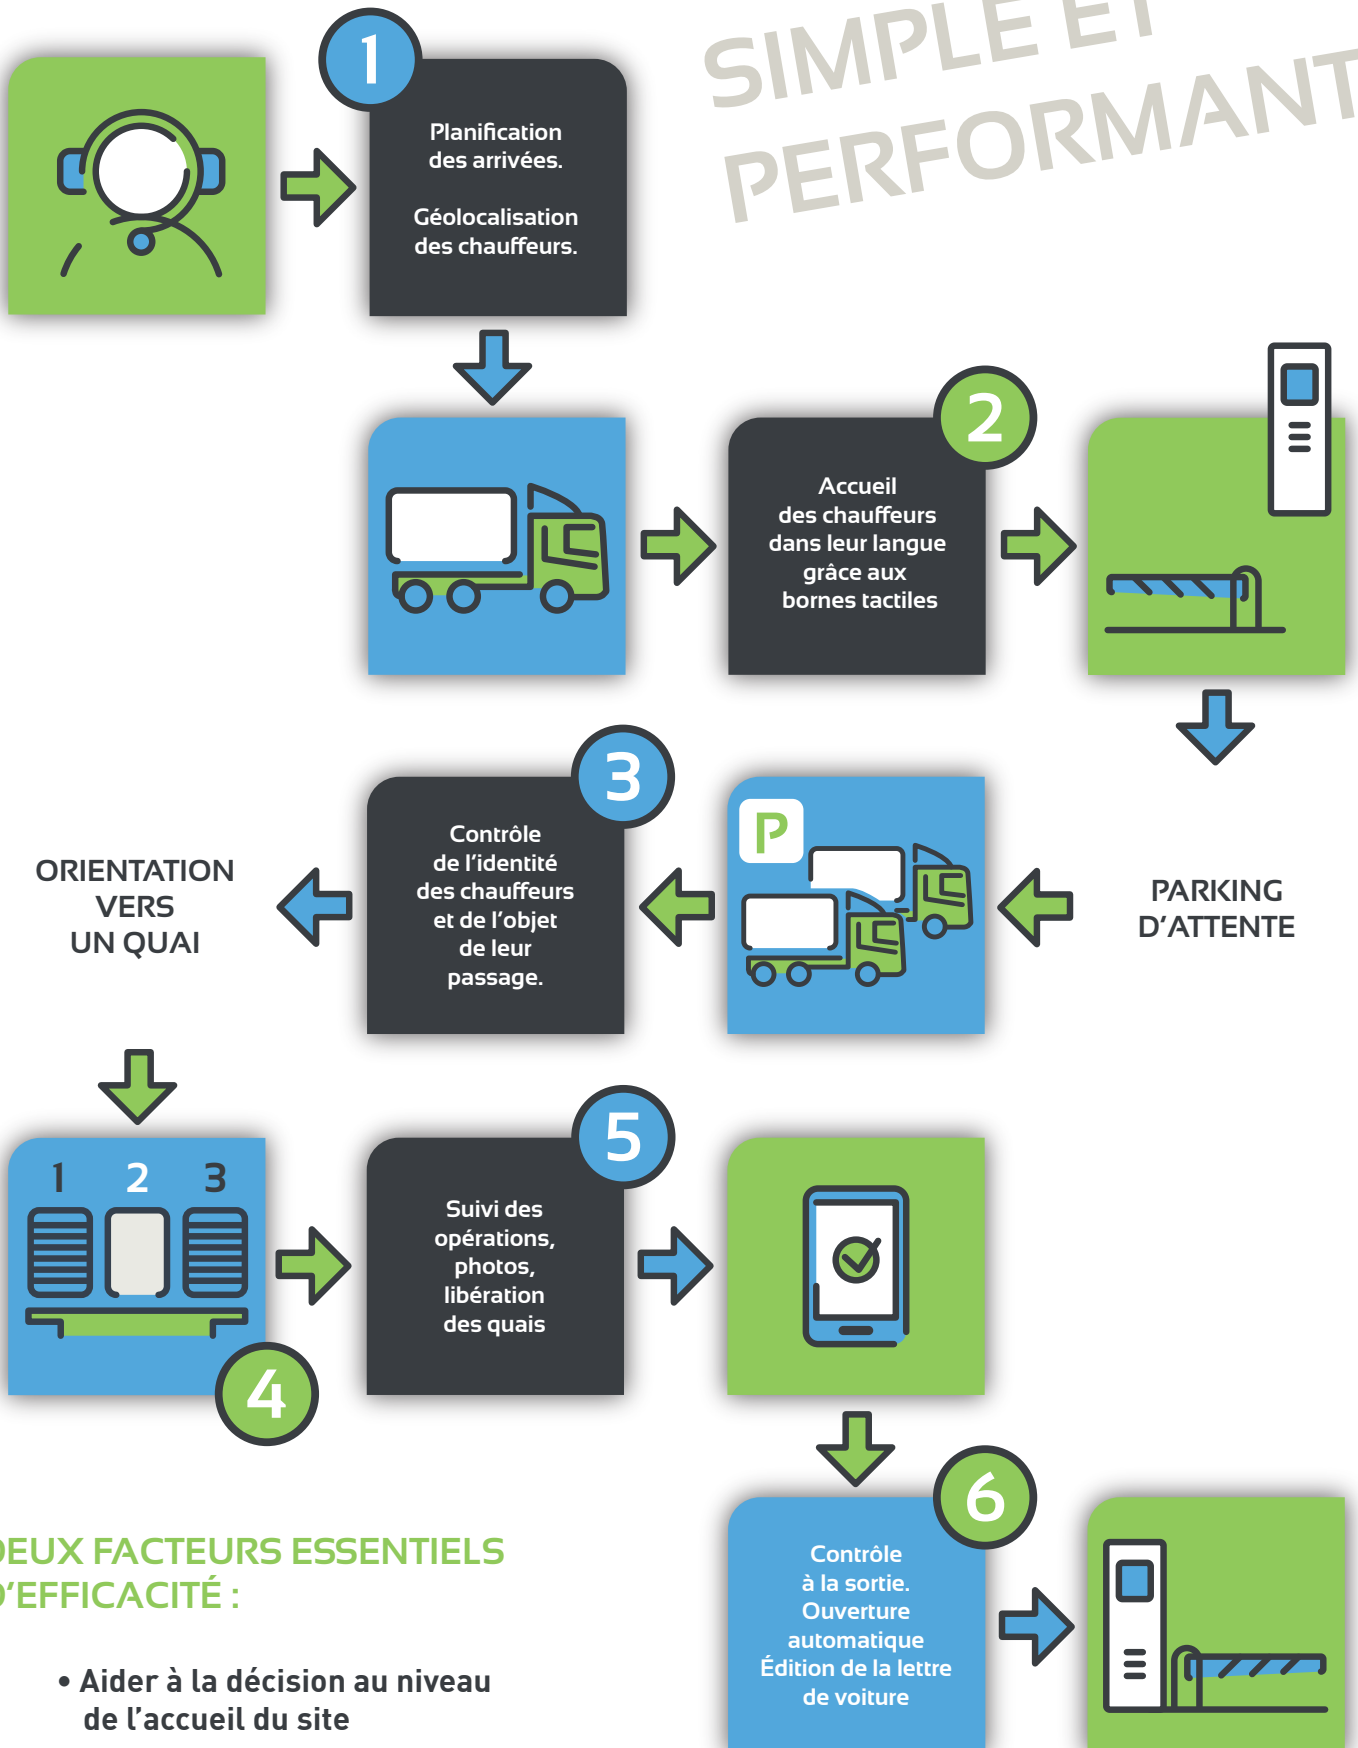

PERFORMANCE

Augmente jusqu'à 20% la rentabilité liée à l'activité principale du site.
Minimise les déplacements des chargeurs à quai.
Accélère les opérations de chargement et de déchargement.

SÛRETÉ

Renforce la sécurité et la traçabilité des entrées-sorties.
Optimise l'affectation des quais ou autres emplacements
tout en réduisant les erreurs.
Application mobile 0 contact.

RESPONSABILITÉ

Apporte un gain significatif sur la santé du personnel et des sous-traitants.
Réduit la consommation de carburant et minimise
la production de gaz à effet de serre.

Changez de point de vue

sur vos flux
de transport.

Découvrez notre système de gestion d'accès connecté ultra performant.

Fruit de la recherche & développement de Digital Logistic Services, notre dispositif est constitué d'un ensemble de composants logiciels et matériels capable **d'optimiser et de contrôler les flux** de camions, véhicules légers et même piétons aux abords et dans l'enceinte de tout type de sites logistiques ou industriels.

DEUX FACTEURS ESSENTIELS D'EFFICACITÉ :

- Aider à la décision au niveau de l'accueil du site
- Suivre le parcours du camion au niveau des différentes unités de fonctionnement en temps réel

fluidifiez

*les chargements
et déchargements
de véhicules
sur votre
plateforme.*