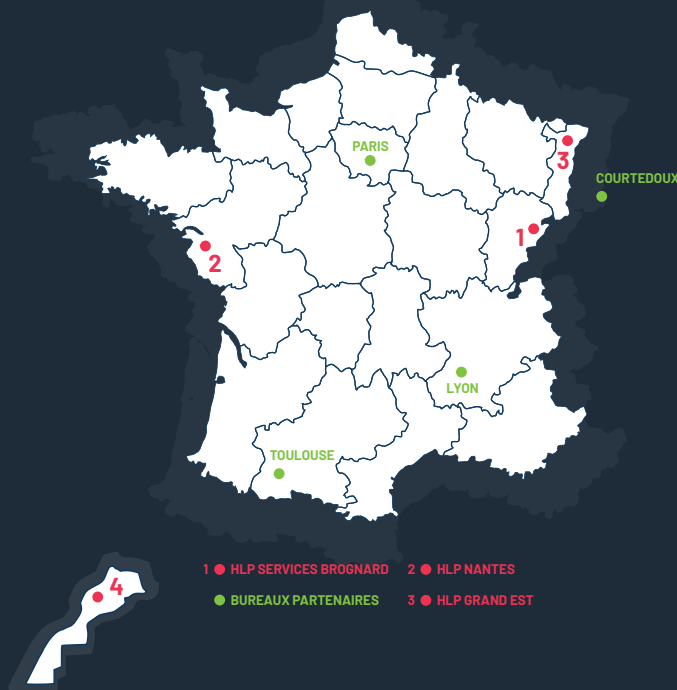

BUREAUX PARTENAIRES

- 1 ● HLP SERVICES BROGNARD
- 2 ● HLP NANTES
- BUREAUX PARTENAIRES
- 3 ● HLP GRAND EST

DÉCOUVRIR
L'UNIVERS
MAPPY

PRENDRE
RENDEZ-VOUS
POUR UNE DÉMO