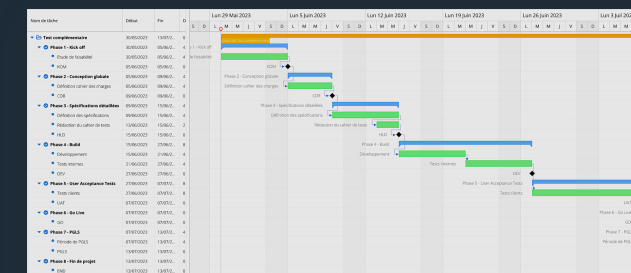

**VOTRE
SYSTÈME DIGITAL**
pour piloter votre
performance durablement

.CLINIC
RÉSOLUTION
DE PROBLÈMES

- AUDIT | Maîtrisez vos audits
- FNC | Suivez la non-qualité
- 8D EXT | Pilotez vos 8D clients
- 8D INT | Pilotez vos 8D internes
- 8D FOUR | Pilotez vos 8D clients fournisseurs
- DEROG | Maîtrisez les écarts
- LLC | Capitaliser les expériences

.PROCESSUS
PILOTAGE DU SYSTÈME
DE MANAGEMENT

- A3 | Pilotez vos projets stratégiques
- CARTO | Pilotez vos processus
- GED | Gérez vos documents
- FORMS | Créez vos formulaires NOCODE
- PROJETS | Managez vos projets APQP/PPAP
- SQP | Pilotez la perf fournisseurs

.MVP
MANAGEMENT VISUEL
DE LA PERFORMANCE

- AIC | Animez vos AIC
- KPI | Maîtrisez votre performance
- OBEYA | Pilotez vos projets
- MRP | Résolvez vos problèmes
- TODO | Pilotez vos actions
- GEMBA | Vérifiez vos standards
- FORUM | Communiquez en temps réel

.MES
MANUFACTURING
EXECUTION SYSTEM

- PLAN | Planifiez et supervisez vos OF
- SKILLS | Gérez les équipes
- TRS | Supervisez vos ateliers
- DOC | Maîtrisez la doc au poste
- T&T | Surveillez vos process
- CONTROL | Enregistrez vos contrôles
- CHECK | Vérifiez vos standards

LE MATÉRIEL

Une gamme de produits pour chaque besoin

- Ecran tactile grand format
- Borne digitale tactile industrielle
- Smart Link i4 connexion machine
- Smartphone durci
- Tablette durcie
- Wall board
- Chariot industriel
- Gamme de capteurs IOT

La borne by HLP