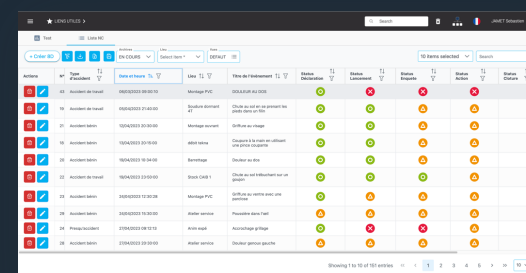

### BUREAUX PARTENAIRES

- 1 ● HLP SERVICES BROGNARD
- 2 ● HLP NANTES
- BUREAUX PARTENAIRES
- 3 ● HLP GRAND EST

DÉCOUVRIR  
L'UNIVERS  
MAPPY

PRENDRE  
RENDEZ-VOUS  
POUR UNE DÉMO

**VOTRE  
SYSTÈME DIGITAL**  
pour piloter votre  
performance durablement

**.PROCESSUS**  
PILOTAGE DU SYSTÈME  
DE MANAGEMENT

- A3 | Pilotez vos projets stratégiques
- CARTO | Pilotez vos processus
- GED | Gérez vos documents
- FORMS | Créez vos formulaires NOCODE
- PROJETS | Managez vos projets APQP/PPAP
- SQP | Pilotez la perf fournisseurs