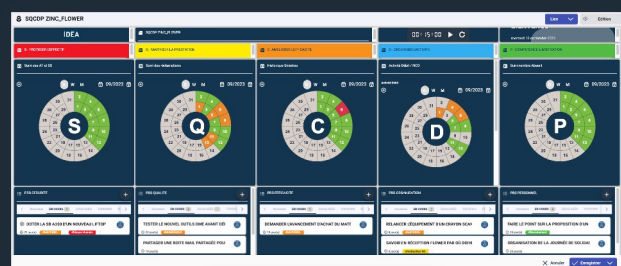

### BUREAUX PARTENAIRES

- 1 ● HLP SERVICES BROGNARD
- 2 ● HLP NANTES
- BUREAUX PARTENAIRES
- 3 ● HLP GRAND EST

DÉCOUVRIR  
L'UNIVERS  
MAPPY

PRENDRE  
RENDEZ-VOUS  
POUR UNE DÉMO

**VOTRE  
SYSTÈME DIGITAL**  
pour piloter votre  
performance durablement

**.CLINIC**  
RÉSOLUTION  
DE PROBLÈMES

- AUDIT | Maîtrisez vos audits
- FNC | Suivez la non-qualité
- 8D EXT | Pilotez vos 8D clients
- 8D INT | Pilotez vos 8D internes
- 8D FOUR | Pilotez vos 8D clients fournisseurs
- DEROG | Maîtrisez les écarts
- LLC | Capitaliser les expériences

**.PROCESSUS**  
PILOTAGE DU SYSTÈME  
DE MANAGEMENT

- A3 | Pilotez vos projets stratégiques
- CARTO | Pilotez vos processus
- GED | Gérez vos documents
- FORMS | Créez vos formulaires NOCODE
- PROJETS | Managez vos projets APQP/PPAP
- SQP | Pilotez la perf fournisseurs

**.MVP**  
MANAGEMENT VISUEL  
DE LA PERFORMANCE

- AIC | Animez vos AIC
- KPI | Maîtrisez votre performance
- OBEYA | Pilotez vos projets
- MRP | Résolvez vos problèmes
- TODO | Pilotez vos actions
- GEMBA | Vérifiez vos standards
- FORUM | Communiquez en temps réel