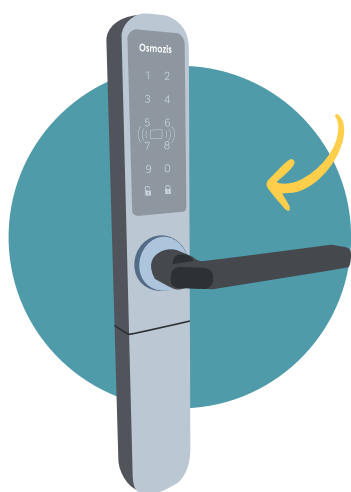

OsmoKey

Serrures connectées

Ouverture par support RFID ou code personnalisé
Tout type de porte

Portes
battantes

Portes
coulissantes

Découvrez
la solution en vidéo !

Nos solutions à vos problèmes du quotidien

Je veux pouvoir vérifier une entrée/sortie en cas de litige

Je veux utiliser un bracelet connecté pour gérer les accès des vacanciers et leur paiement sur site grâce à OsmoPay

Un confort pour les utilisateurs, un gain de temps pour vous

- ✓ Serrures connectées pour tout type de porte avec accès par code ou bracelet connecté
- ✓ Installation simple par remplacement de la poignée de porte existante
- ✓ Dispositif installé sur un réseau LoRaWan totalement autonome
- ✓ Système de configuration de codes et de badges RFID
- ✓ Envoi automatique de code d'accès aux vacanciers par SMS ou email
- ✓ Module en ligne d'administration & de supervision à distance