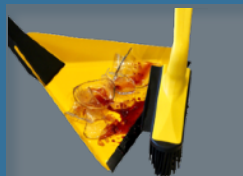

EFFICACE SUR TOUS LES TERRAINS

TOUTES LES SURFACES INTERIEURES ET EXTERIEURES !

SYSTEME BREVETE

Particules fines

Végétaux - Sols mouillés
Garages -Ateliers

Tapis - moquettes - paillason

Déneiger allées -
terrasse - véhicule

Salle d'eau

Raclette intégrée

Ramasse les liquides
et les solides

BALAI SORCIER RETIRE A MERVEILLE CHEVEUX ET POILS D'ANIMAUX

Balayage Confort
sans se baisser

www.balaisorcier.com

QUALITE PROFESSIONNELLE - Made in Germany - Garantie 3 ans