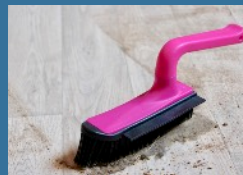

EFFICACE SUR TOUS LES TERRAINS

TOUTES LES SURFACES INTERIEURES ET EXTERIEURES !

SYSTEME BREVETE

Particules fines

Végétaux - Sols mouillés
Garages -Ateliers

Tapis - moquettes - paillason

Déneiger allées -
terrasse - véhicule

Salle d'eau

Raclette intégrée

Ramasse les liquides
et les solides

BALAI SORCIER RETIRE A MERVEILLE CHEVEUX ET POILS D'ANIMAUX

Balayage Confort
sans se baisser

www.balaisorcier.com

QUALITE PROFESSIONNELLE - Made in Germany - Garantie 3 ans

Matériaux High-Tech aux propriétés électrostatiques
Retire poils et cheveux de toute surface, tout textile !

Résiste aux graisses, acides, détergents et à tous les produits d'entretien !

HYGIENIQUE

Laisse les surfaces propres et nettes en 1 seul passage !