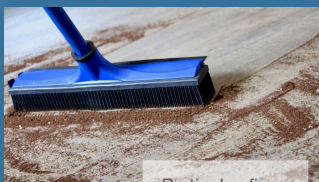

EFFICACE SUR TOUS LES TERRAINS

TOUTES LES SURFACES INTERIEURES ET EXTERIEURES !

SYSTEME BREVETE

Particules fines

Végétaux - Sols mouillés
Garages -Ateliers

Tapis - moquettes - paillason

Déneiger allées -
terrasse - véhicule

Salle d'eau

Raclette intégrée

Ramasse les liquides
et les solides

BALAI SORCIER RETIRE A MERVEILLE CHEVEUX ET POILS D'ANIMAUX

Balayage Confort
sans se baisser

www.balaisorcier.com

QUALITE PROFESSIONNELLE - Made in Germany - Garantie 3 ans

REINVENTER LE BALAI

PERFORMANT - HYGIENIQUE - LAVABLE - DURABLE

BALAI SORCIER PICOT

PROPRIETES EXCLUSIVES

Balaye - Brosse - Racle - Entretien
toutes les surfaces intérieures et extérieures !

Système breveté de 700 picots en forme de V
disposés en quinconce pour des performances uniques !

Matériaux High-Tech aux propriétés électrostatiques
Retire poils et cheveux de toute surface, tout textile !

Résiste aux graisses, acides, détergents et à tous les produits d'entretien !

HYGIENIQUE

Laisse les surfaces propres et nettes en 1 seul passage !