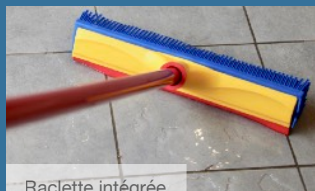

EFFICACE SUR TOUS LES TERRAINS

TOUTES LES SURFACES INTERIEURES ET EXTERIEURES !

SYSTEME BREVETE

Particules fines

Végétaux - Sols mouillés
Garages -Ateliers

Tapis - moquettes - paillason

Déneiger allées -
terrasse - véhicule

Salle d'eau

Raclette intégrée

Ramasse les liquides
et les solides

BALAI SORCIER RETIRE A MERVEILLE CHEVEUX ET POILS D'ANIMAUX

Balayage Confort
sans se baisser

www.balaisorcier.com

QUALITE PROFESSIONNELLE - Made in Germany - Garantie 3 ans

REINVENTER LE BALAI

PERFORMANT - HYGIENIQUE - LAVABLE - DURABLE

BALAI SORCIER PICOT

PROPRIETES EXCLUSIVES

Balaye - Brosse - Racle - Entretien
toutes les surfaces intérieures et extérieures !

Système breveté de 700 picots en forme de V
disposés en quinconce pour des performances uniques !

Matériaux High-Tech aux propriétés électrostatiques
Retire poils et cheveux de toute surface, tout textile !

Résiste aux graisses, acides, détergents et à tous les produits d'entretien !

HYGIENIQUE

Laisse les surfaces propres et nettes en 1 seul passage !