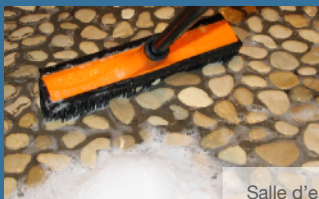

EFFICACE SUR TOUS LES TERRAINS

TOUTES LES SURFACES INTERIEURES ET EXTERIEURES !

SYSTEME BREVETE

Particules fines

Végétaux - Sols mouillés
Garages -Ateliers

Tapis - moquettes - paillason

Déneiger allées -
terrasse - véhicule

Salle d'eau

Raclette intégrée

Ramasse les liquides
et les solides

BALAI SORCIER RETIRE A MERVEILLE CHEVEUX ET POILS D'ANIMAUX

Balayage Confort
sans se baisser

www.balaisorcier.com

QUALITE PROFESSIONNELLE - Made in Germany - Garantie 3 ans

REINVENTER LE BALAI

PERFORMANT - HYGIENIQUE - LAVABLE - DURABLE

BALAI SORCIER PICOT

PROPRIETES EXCLUSIVES

Balaye - Brosse - Racle - Entretien
toutes les surfaces intérieures et extérieures !

Système breveté de 700 picots en forme de V
disposés en quinconce pour des performances uniques !

Matériaux High-Tech aux propriétés électrostatiques
Retire poils et cheveux de toute surface, tout textile !

Résiste aux graisses, acides, détergents et à tous les produits d'entretien !

HYGIENIQUE

Laisse les surfaces propres et nettes en 1 seul passage !