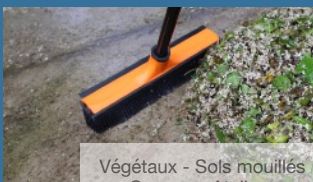

EFFICACE SUR TOUS LES TERRAINS

TOUTES LES SURFACES INTERIEURES ET EXTERIEURES !

SYSTEME BREVETE

Particules fines

Végétaux - Sols mouillés
Garages -Ateliers

Tapis - moquettes - paillason

Déneiger allées -
terrasse - véhicule

Salle d'eau

Raclette intégrée

Ramasse les liquides
et les solides

BALAI SORCIER RETIRE A MERVEILLE CHEVEUX ET POILS D'ANIMAUX

Balayage Confort
sans se baisser

www.balaisorcier.com

QUALITE PROFESSIONNELLE - Made in Germany - Garantie 3 ans

REINVENTER LE BALAI

PERFORMANT - HYGIENIQUE - LAVABLE - DURABLE

BALAI SORCIER PICOT

PROPRIETES EXCLUSIVES

Balaye - Brosse - Racle - Entretien
toutes les surfaces intérieures et extérieures !

Système breveté de 700 picots en forme de V
disposés en quinconce pour des performances uniques !