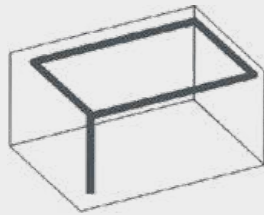

* Seuls coloris standards pour les lames orientables

Configurations

Trouvez l'agencement qui vous convient

Structures

En îlot, pergola éloignée de ma maison

Adossée à ma maison

Dans un angle

Dans un angle partiel

En îlot, adossée à ma maison

Entre 3 ou 4 murs

Poteau(x) déporté(s)

Jumelées (2 pergolas ou plus)

Toitures

LAMES ORIENTABLES

TOILES RÉTRACTABLES

TOITURE PLEINE

TOITURE MIXTE

Une hauteur minimale de 2,2 m sous cadre de la pergola est conseillée. 2,5 m est la dimension idéale.

Poteau déporté + Pergolas jumelées en angle pour une finition harmonieuse et une vue dégagée