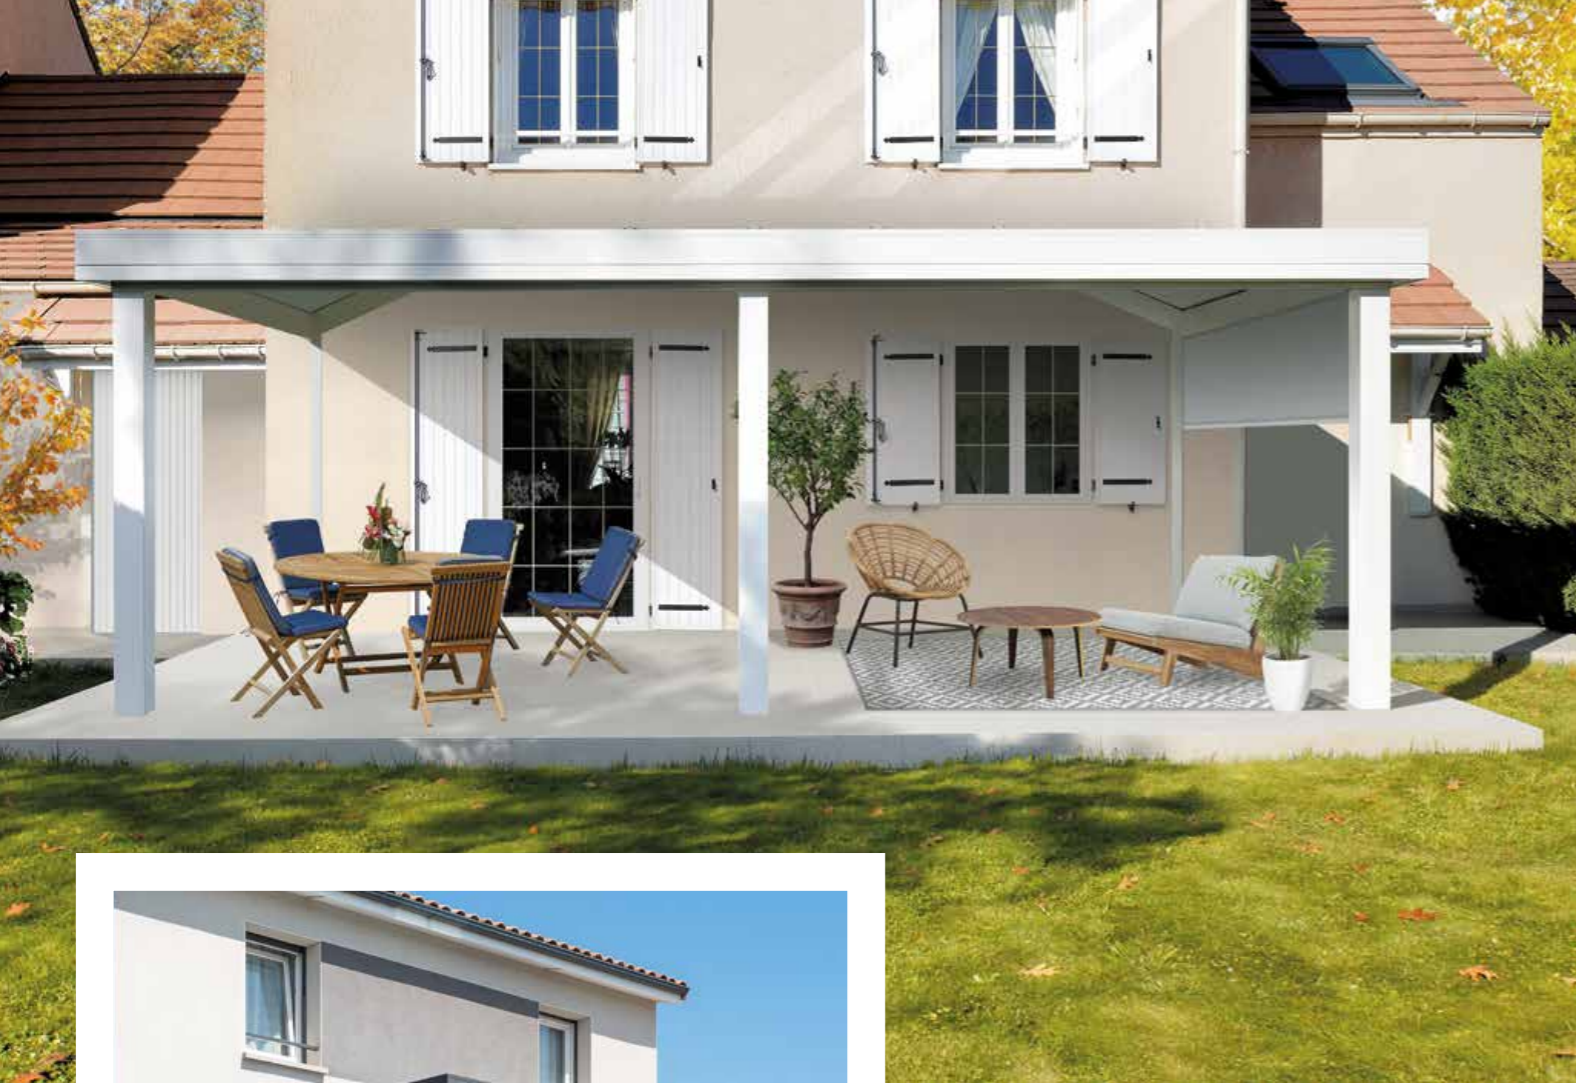

COMPOSITION TOITURE

- **Panneaux isolants** en complexe multicomposant de 32 mm.
- **Trames de verre** en double vitrage à protection solaire.