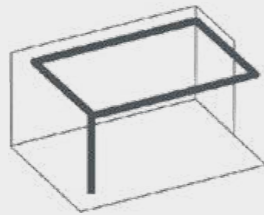

* Seuls coloris standards pour les lames orientables

Configurations

Trouvez l'agencement qui vous convient

Structures

En îlot, pergola éloignée de ma maison

Adossée à ma maison

Dans un angle

Dans un angle partiel

En îlot, adossée à ma maison

Entre 3 ou 4 murs

Poteau(x) déporté(s)

Jumelées (2 pergolas ou plus)

Toitures

LAMES ORIENTABLES

TOILES RÉTRACTABLES

TOITURE PLEINE

TOITURE MIXTE

Une hauteur minimale de 2,2 m sous cadre de la pergola est conseillée. 2,5 m est la dimension idéale.

Poteau déporté + Pergolas jumelées en angle pour une finition harmonieuse et une vue dégagée