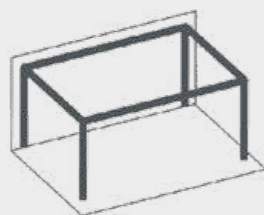

* Seuls coloris standards pour les lames orientables

Configurations

Trouvez l'agencement qui vous convient

Structures

En îlot, pergola éloignée de ma maison

Adossée à ma maison

Dans un angle

Dans un angle partiel

En îlot, adossée à ma maison

Entre 3 ou 4 murs

Poteau(x) déporté(s)

Jumelées (2 pergolas ou plus)

Toitures

LAMES ORIENTABLES

TOILES RÉTRACTABLES

TOITURE PLEINE

TOITURE MIXTE

Une hauteur minimale de 2,2 m sous cadre de la pergola est conseillée. 2,5 m est la dimension idéale.

Poteau déporté + Pergolas jumelées en angle pour une finition harmonieuse et une vue dégagée