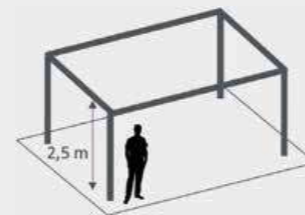

En îlot, adossée à ma maison

Entre 3 ou 4 murs

Poteau(x) déporté(s)

Jumelées (2 pergolas ou plus)

Toitures

LAMES ORIENTABLES

TOILES RÉTRACTABLES

TOITURE PLEINE

TOITURE MIXTE

Une hauteur minimale de 2,2 m sous cadre de la pergola est conseillée. 2,5 m est la dimension idéale.

Poteau déporté + Pergolas jumelées en angle pour une finition harmonieuse et une vue dégagée