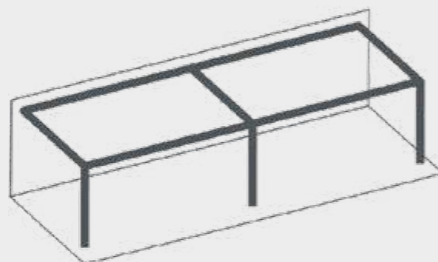

* Seuls coloris standards pour les lames orientables

Configurations

Trouvez l'agencement qui vous convient

Structures

En îlot, pergola éloignée de ma maison

Adossée à ma maison

Dans un angle

Dans un angle partiel

En îlot, adossée à ma maison

Entre 3 ou 4 murs

Poteau(x) déporté(s)

Jumelées (2 pergolas ou plus)

Toitures

LAMES ORIENTABLES

TOILES RÉTRACTABLES

TOITURE PLEINE

TOITURE MIXTE

Une hauteur minimale de 2,2 m sous cadre de la pergola est conseillée. 2,5 m est la dimension idéale.

Poteau déporté + Pergolas jumelées en angle pour une finition harmonieuse et une vue dégagée