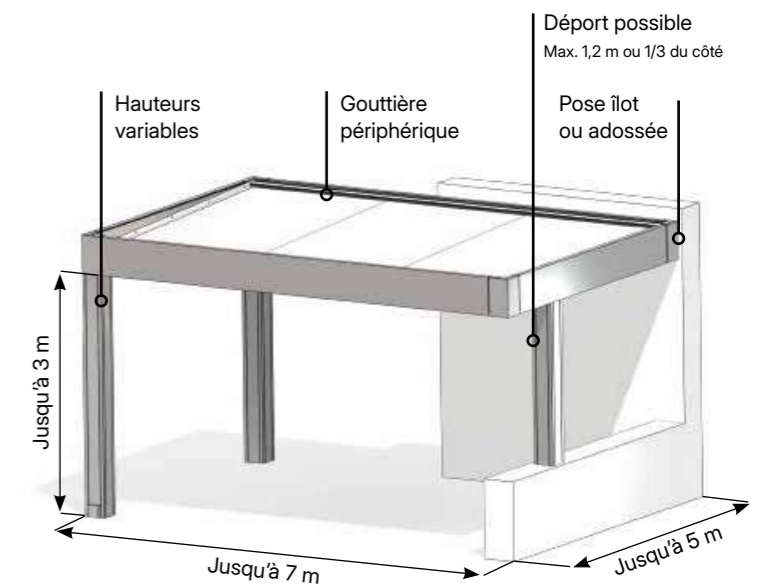

En îlot, adossée à ma maison

Entre 3 ou 4 murs

Poteau(x) déporté(s)

Jumelées (2 pergolas ou plus)

Toitures

LAMES ORIENTABLES

TOILES RÉTRACTABLES

TOITURE PLEINE

TOITURE MIXTE

Une hauteur minimale de 2,2 m sous cadre de la pergola est conseillée. 2,5 m est la dimension idéale.

Poteau déporté + Pergolas jumelées en angle pour une finition harmonieuse et une vue dégagée

Patio configuration entre 3 ou 4 murs sans poteaux

Jumelées pour de plus grandes longueurs

Soléo
AUVENT

Une pièce à vivre... *dehors*

L'ossature bois, solide et durable, de notre auvent Soléo est protégée à l'extérieur par un système breveté d'assemblage en aluminium.