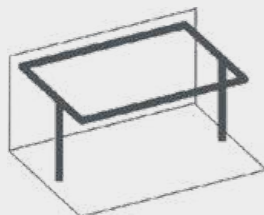

* Seuls coloris standards pour les lames orientables

Configurations

Trouvez l'agencement qui vous convient

Structures

En îlot, pergola éloignée de ma maison

Adossée à ma maison

Dans un angle

Dans un angle partiel

En îlot, adossée à ma maison

Entre 3 ou 4 murs

Poteau(x) déporté(s)

Jumelées (2 pergolas ou plus)

Toitures

LAMES ORIENTABLES

TOILES RÉTRACTABLES

TOITURE PLEINE

TOITURE MIXTE

Une hauteur minimale de 2,2 m sous cadre de la pergola est conseillée. 2,5 m est la dimension idéale.

Poteau déporté + Pergolas jumelées en angle pour une finition harmonieuse et une vue dégagée