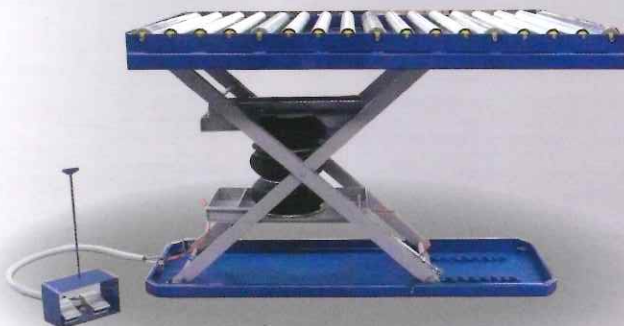

Pédales

Table 300 M

- Dimension plateau : 2200x800 mm en tôle lisse
- Charge maxi : 300 kg
- Hauteur maxi : 930mm
- Rampe amovible
- Fixe moto en option

Pédales

Table 250 M

- Dimension plateau : 1800x635 mm en tôle lisse
- Charge maxi : 250 kg
- Hauteur maxi : 930 mm
- Rampe amovible

Accessoires

Trappe ARRIERE rétractable

Dimension : 300x600 mm

Etau de roue pour plateau avec trappe avant

Trappe AVANT rétractable

Dimension : 230x350 mm

Etau de roue FIXE

Réalisations Sur-Mesure

DES TABLES ÉLÉVATRICES PNEUMATIQUES ADAPTÉES À VOS BESOINS

MICHENEAU

Fabricant de tables élevatrices

PERSONNALISABLES

Forte de son expérience dans le domaine depuis 20 ans, la SARL MICHENEAU vous propose une gamme de table élévatrice pneumatique de qualité professionnelle.