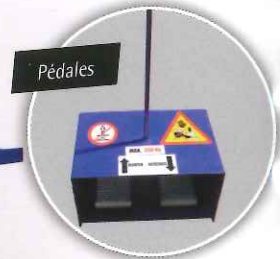

Gamme MOTO

Table 500 M

- Dimension plateau : 2350x800 mm en tôle larmée
- Charge maxi : 500 kg
- Hauteur maxi : 1080 mm
- Rampe escamotable
- Trappe rétractable pour démontage roue arrière
- Fixe moto en option

Table 350 M

- Dimension plateau : 2200x800 mm en tôle larmée
- Charge maxi : 350 kg
- Hauteur maxi : 930mm
- Rampe escamotable
- Trappe rétractable pour démontage roue arrière
- Fixe moto en option

Pédales

Table 300 M

- Dimension plateau : 2200x800 mm en tôle lisse
- Charge maxi : 300 kg
- Hauteur maxi : 930mm
- Rampe amovible
- Fixe moto en option

Table 250 M

- Dimension plateau : 1800x635 mm en tôle lisse
- Charge maxi : 250 kg
- Hauteur maxi : 930 mm
- Rampe amovible