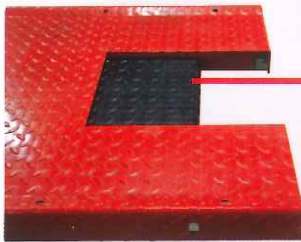

Pédales

Table 300 M

- Dimension plateau : 2200x800 mm en tôle lisse
- Charge maxi : 300 kg
- Hauteur maxi : 930mm
- Rampe amovible
- Fixe moto en option

Pédales

Table 250 M

- Dimension plateau : 1800x635 mm en tôle lisse
- Charge maxi : 250 kg
- Hauteur maxi : 930 mm
- Rampe amovible

Accessoires

Trappe ARRIERE rétractable

Dimension : 300x600 mm

Etau de roue pour plateau avec trappe avant

Trappe AVANT rétractable

Dimension : 230x350 mm

Etau de roue FIXE

Réalisations Sur-Mesure

DES TABLES ÉLÉVATRICES PNEUMATIQUES ADAPTÉES À VOS BESOINS

MICHENEAU

Fabricant de tables élevatrices

PERSONNALISABLES

Forte de son expérience dans le domaine depuis 20 ans, la SARL MICHENEAU vous propose une gamme de table élévatrice pneumatique de qualité professionnelle.