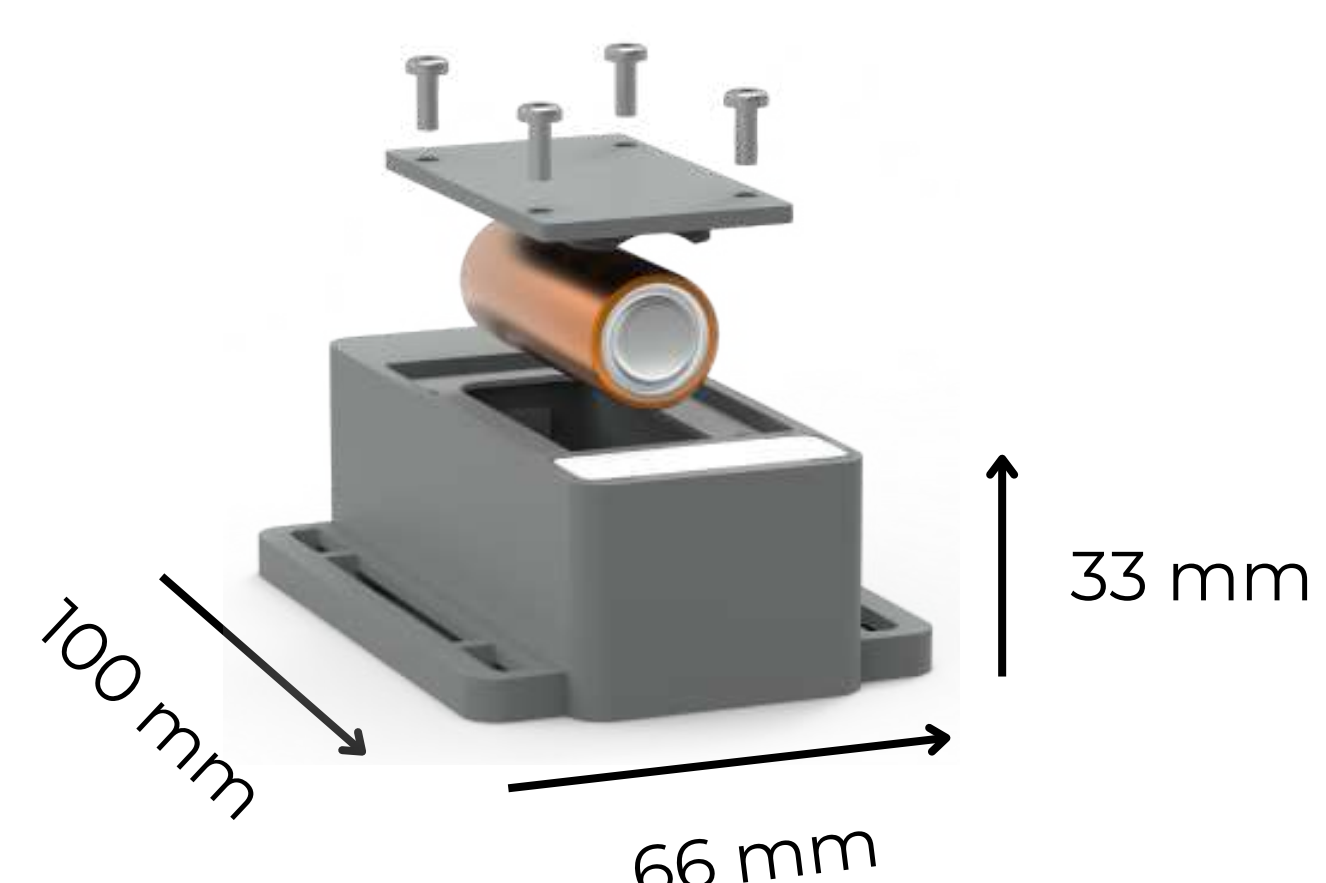

Contenu de la boîte

Pile et visserie
Guide de démarrage rapide
Dimensions du colis : 177 x 100 x 46 mm
Poids du paquet entier : 182g