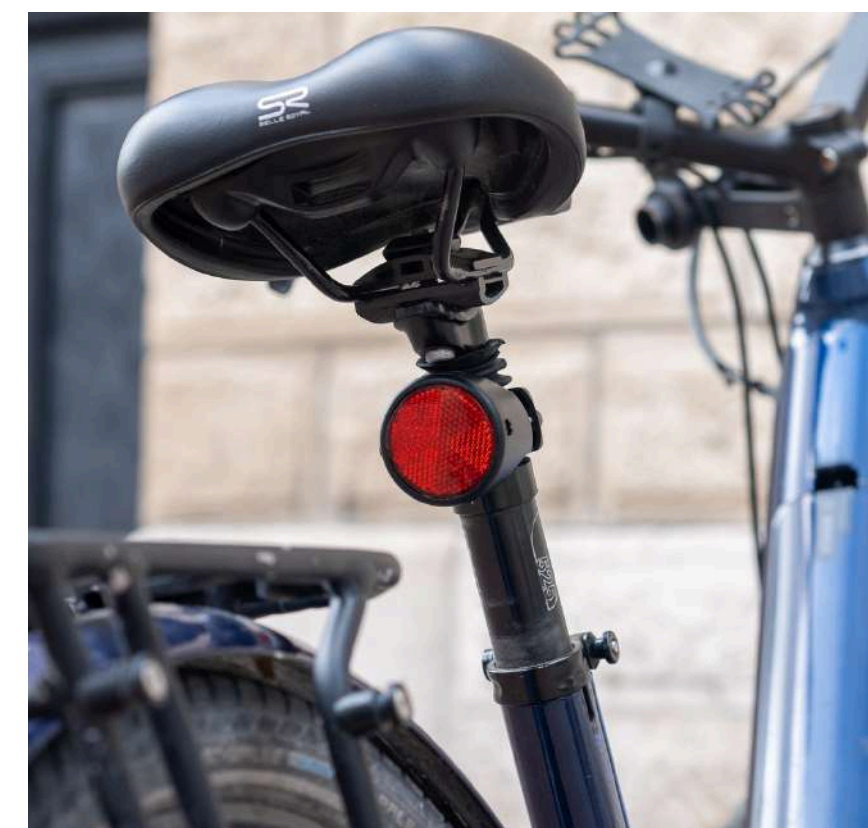

Bike Tracker Ref 90067

Le Bike Tracker d'Invoxia est un mini traceur GPS intégré dans un réflecteur, permettant de veiller sur son vélo ou sa trottinette en toute discrétion. Fourni avec une clé Torx pour plus de sécurité, il s'adapte à la majorité des selles et offre une grande autonomie en réseau basse consommation.

- Suivi de localisation
- Alertes antivol
- Étanche
- Jusqu'à 3 mois d'autonomie
- Couverture nationale

149,00€ TTC

Prix public conseillé

Abonnement réseau requis

*3 ans d'accès inclus
puis 29,95€ / an*

Suivi de localisation

Permet de suivre la position de biens ou de personnes, avec visualisation de l'historique et des tracés. Fonctionnalité de partage de position ponctuel ou permanent.

Prévention du vol

Alertes de mouvement suspect, zones virtuelles avec alertes entrée/sortie. Radar de proximité et sonnerie. Dossier de suivi en cas de vol, maximisant les chances de récupération par les autorités.

Design & discret

Le Bike Tracker s'adapte à la majorité des selles. Son traceur GPS intégré est étanche et amovible, permettant une utilisation pour différents usages en complément du vélo, en toute discrétion.

Accessible à tous

Installation facile, utilisation intuitive, accessible à tous depuis l'application Android ou iOS. Batterie rechargeable en USB. Centralisation possible jusqu'à 15 traceurs en simultané.

Spécifications techniques

Dimensions : 51 x 51 x 60 mm

Poids : 52 g

4 fréquences de position : 2 à 14 min ou à la demande

Alimentation : batterie lithium-ion 300 mAh, 3,7V-1,11 Wh

Batterie rechargeable par USB (non remplaçable)

Positionnement : WPS (Wi-Fi Positioning System), GPS

Connectivité : BT4.0 (BLE), LPWAN LoRa & SigFox

(868MHz/915MHz)

Certification : CE, FCC, UN38.3, Lora Alliance, Sigfox