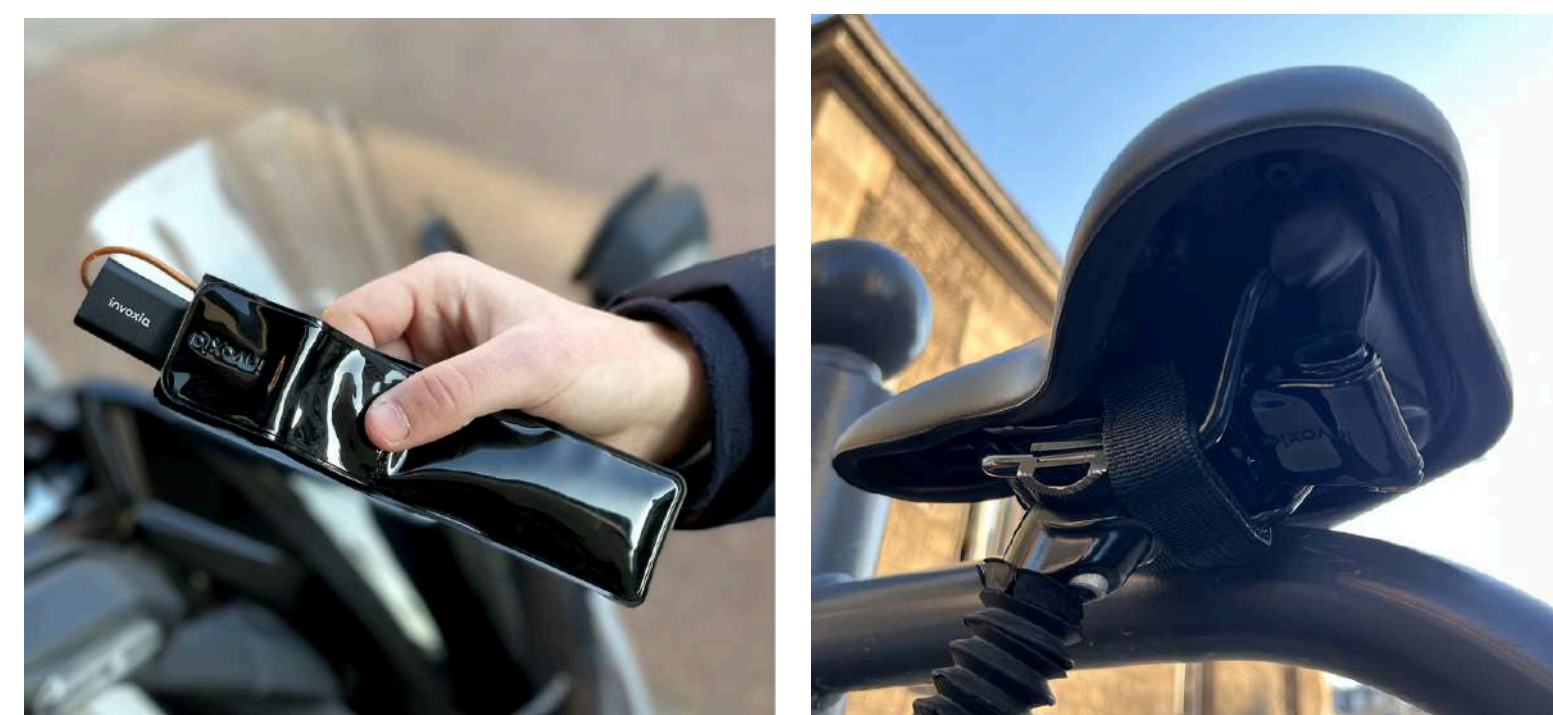

Pochette étanche *Ref 90048*

La pochette étanche avec sangle d'attache souple pour Tracker GPS Invoxia. Conçue pour les modèles Tracker GPS Classic et Tracker GPS Pro.

- Dimensions : 150 x 50 x 20 mm
- Poids : 30 g
- Caractéristique : étanche
- Matériaux : Housse plastique et silicone
- Garantie 2 ans

12,99€ TTC

Prix public conseillé