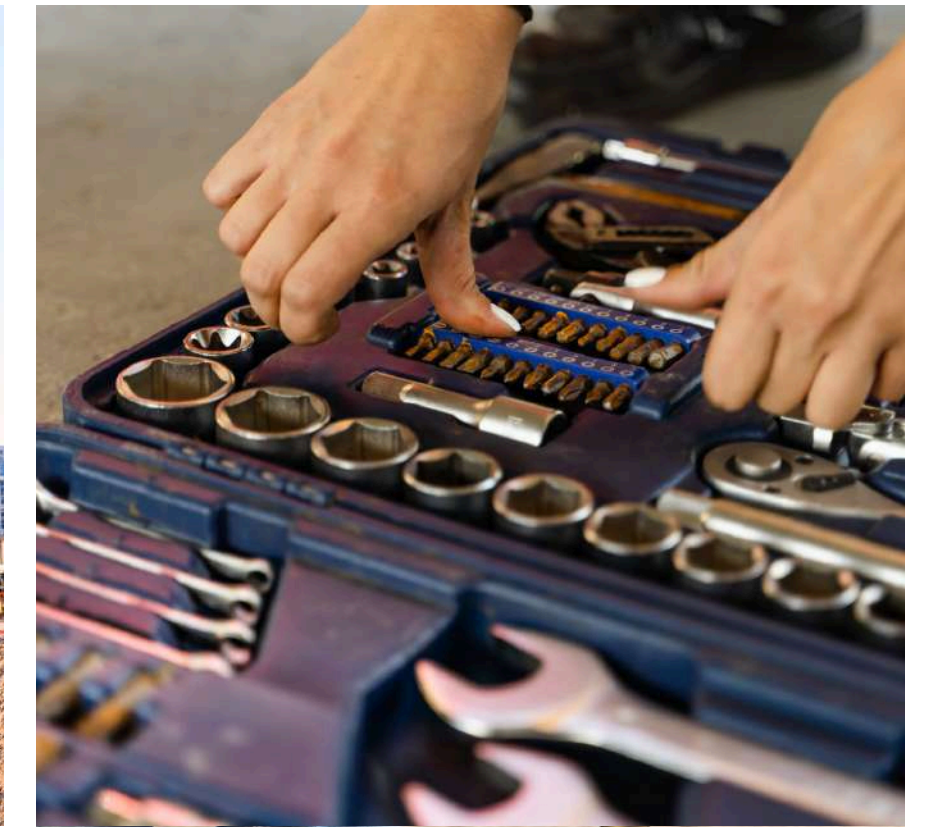

Tracker Professionnel Ref 90058

Le Tracker Professionnel est conçu pour s'adapter aux contraintes des artisans et des industriels. Fixable sur tous types de supports, il est doté d'une pile offrant jusqu'à 5 ans d'autonomie, optimisée grâce à la technologie Invoxia et au réseau basse consommation avec lequel il fonctionne.

- Suivi de localisation & historique
- Alertes anti-vol & température
- Étanche
- Jusqu'à 5 ans d'autonomie
- Couverture nationale

129,00€ TTC

Prix public conseillé

Abonnement réseau requis

*1 an d'accès inclus
puis 29,95€ / an*

Suivi de localisation

Suivi des positions (délai personnalisable) et du temps d'immobilisation des équipements. Historique de positions et températures. Partage de position ponctuel ou permanent.

Prévention du vol

Alertes de mouvement suspect, zones virtuelles avec alertes entrée/sortie. Radar de proximité et sonnerie. Dossier de suivi en cas de vol, maximisant les chances de récupération par les autorités.

Design & discret

Le traceur s'insère ou se fixe à tous types de supports : containers, camions, matériels de chantier, sans branchement. Son boîtier étanche le rend résistant aux conditions intérieures et extérieures.

Gestion de flotte

Installation facile et centralisation jusqu'à 15 traceurs en simultané via l'application iOS ou Android. Centralisation sans limite de traceurs via le Tracking Hub Web (option sur demande).

Spécifications techniques