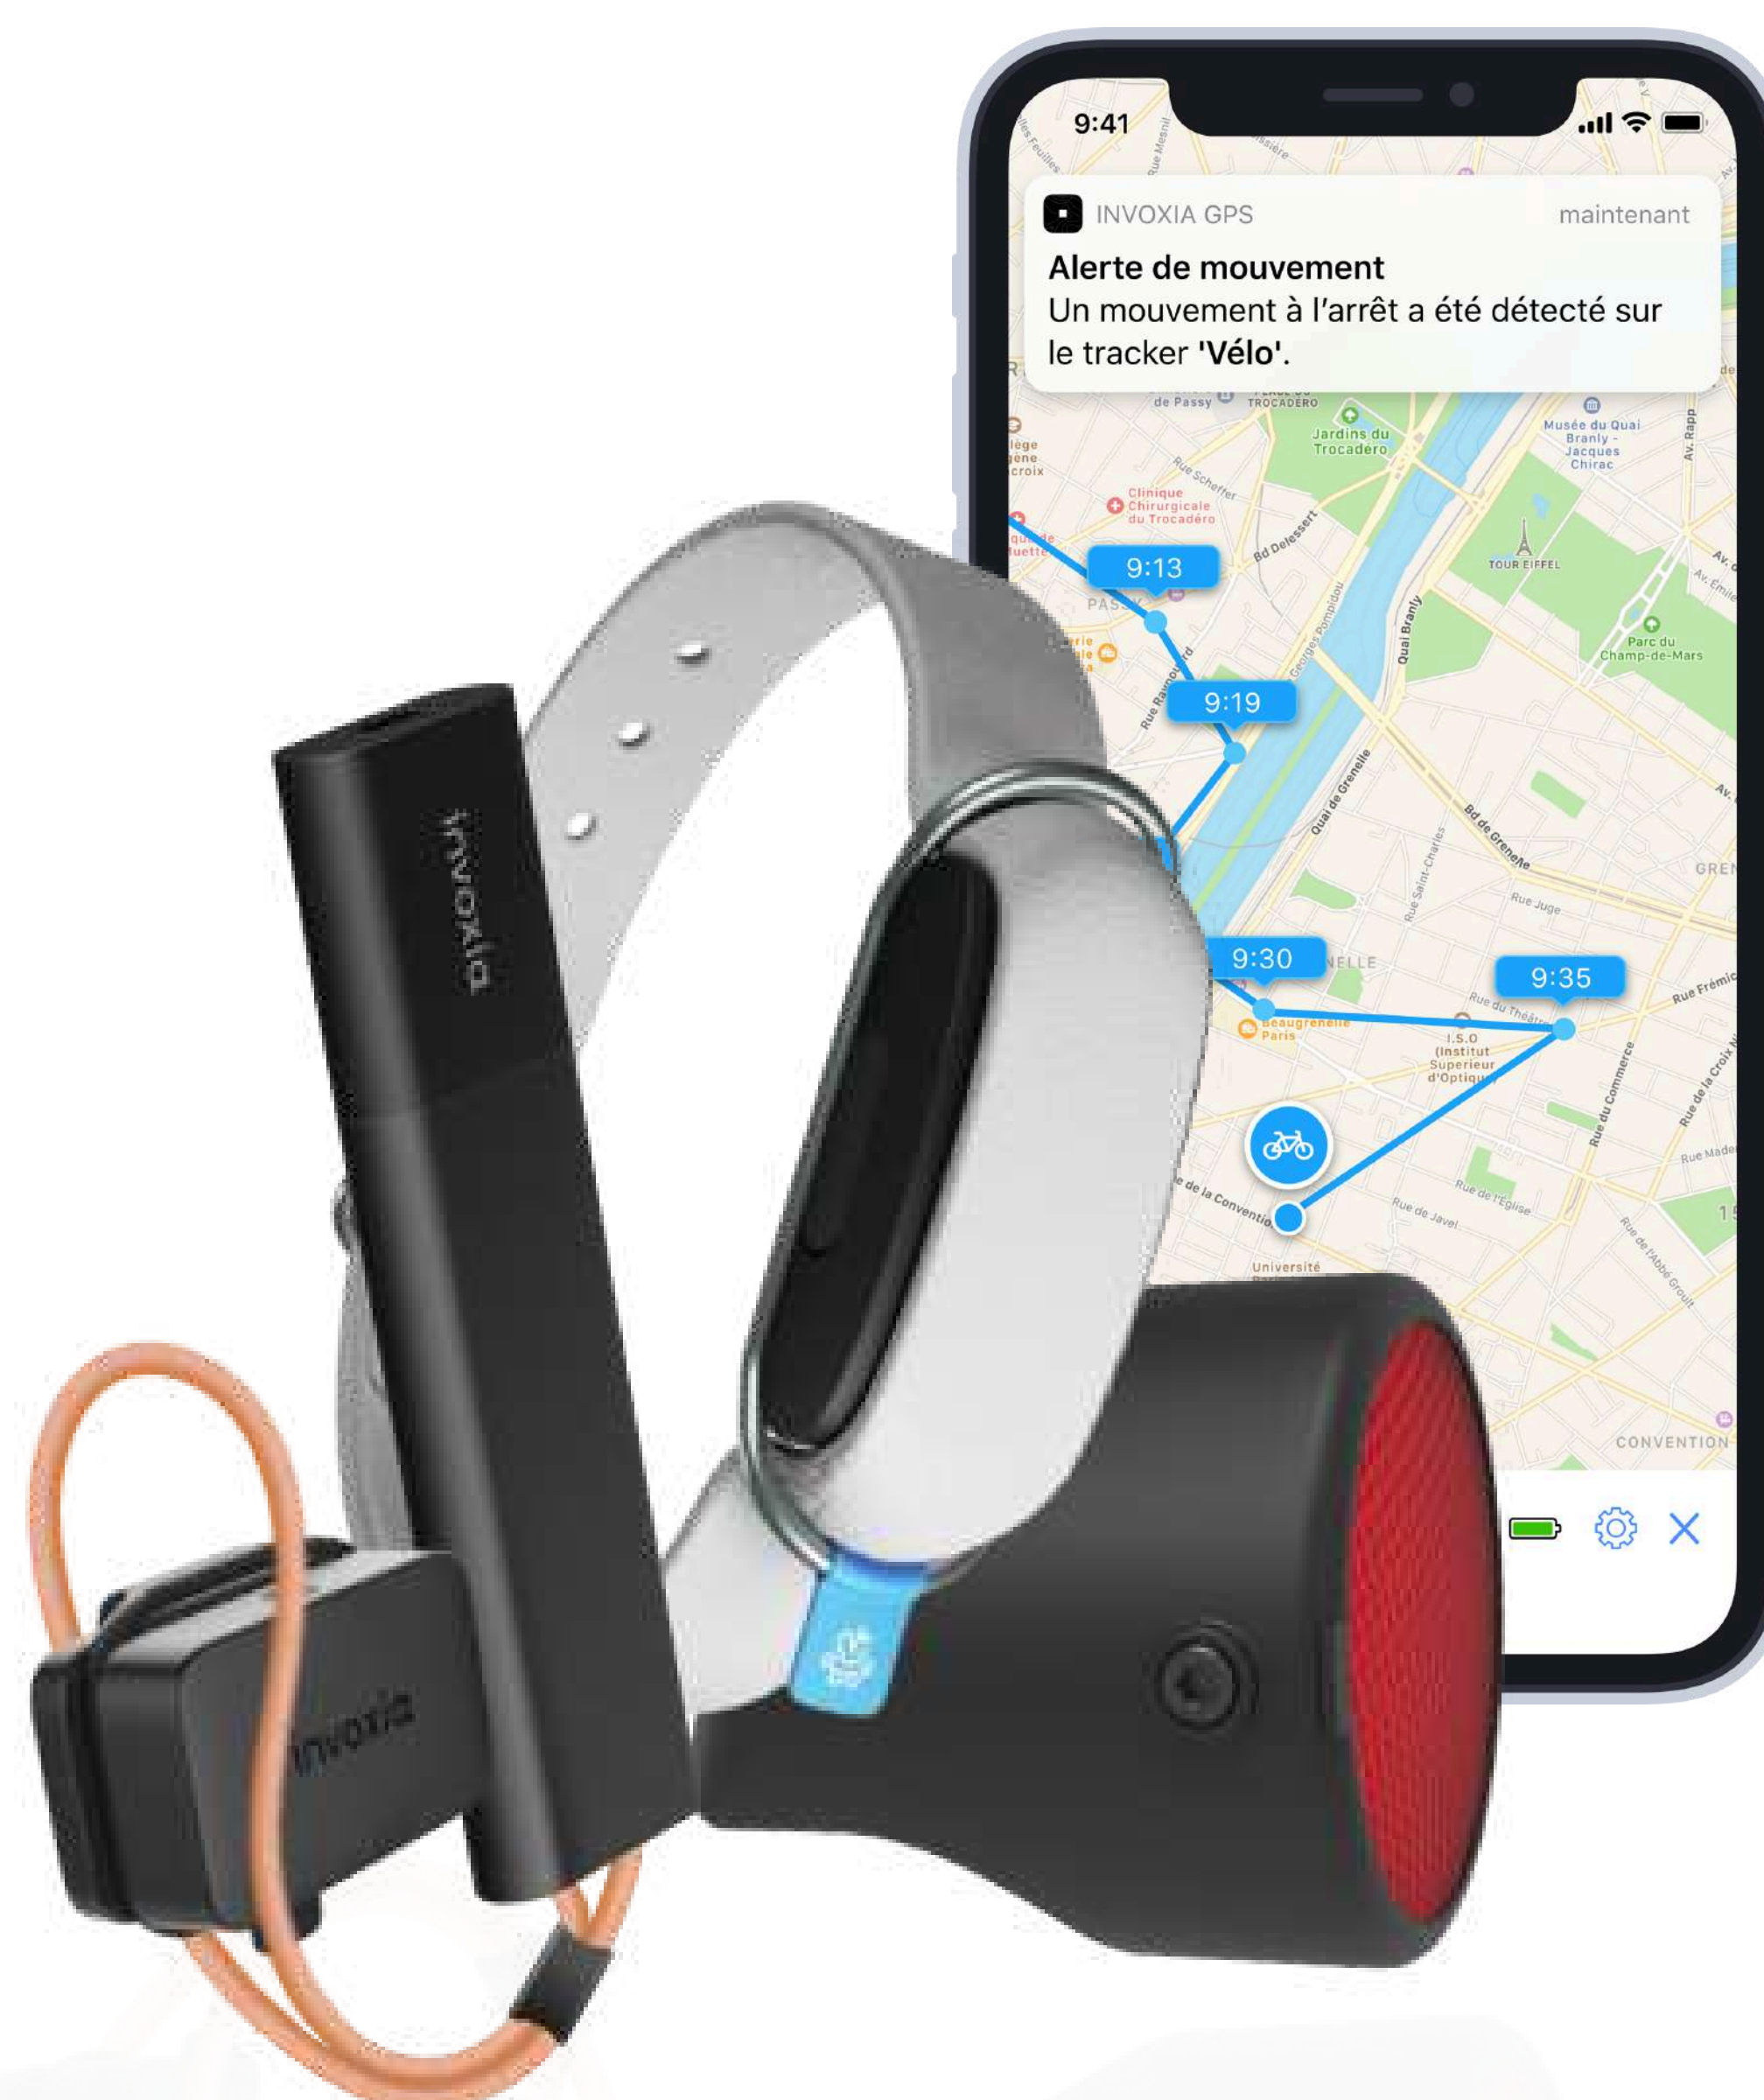

Veiller sur ce qui vous est cher

Depuis 2010, Invoxia conçoit des traceurs GPS haute-performance, pour protéger ce qui mérite de l'être.

Une expertise qui a déjà conquis près de 500 000 utilisateurs à travers le monde ainsi que de nombreux partenaires prestigieux !

Pourquoi choisir Invoxia ?

Le savoir-faire français

Recherche & développement réalisés en France par nos 20 ingénieurs, spécialistes IoT & intelligence artificielle pour des traceurs haute-performance.

Le droit à l'innovation

Bénéficiez de la technologie Invoxia, reconnue mondialement avec 7 victoires consécutives au salon international de l'innovation.

Un traceur adapté à chaque usage

Nos traceurs GPS s'adaptent à tous vos usages : véhicules, biens de valeurs, personnes, chiens, flottes, etc.

Assistance en ligne

Garantie 2 ans

30j pour changer d'avis