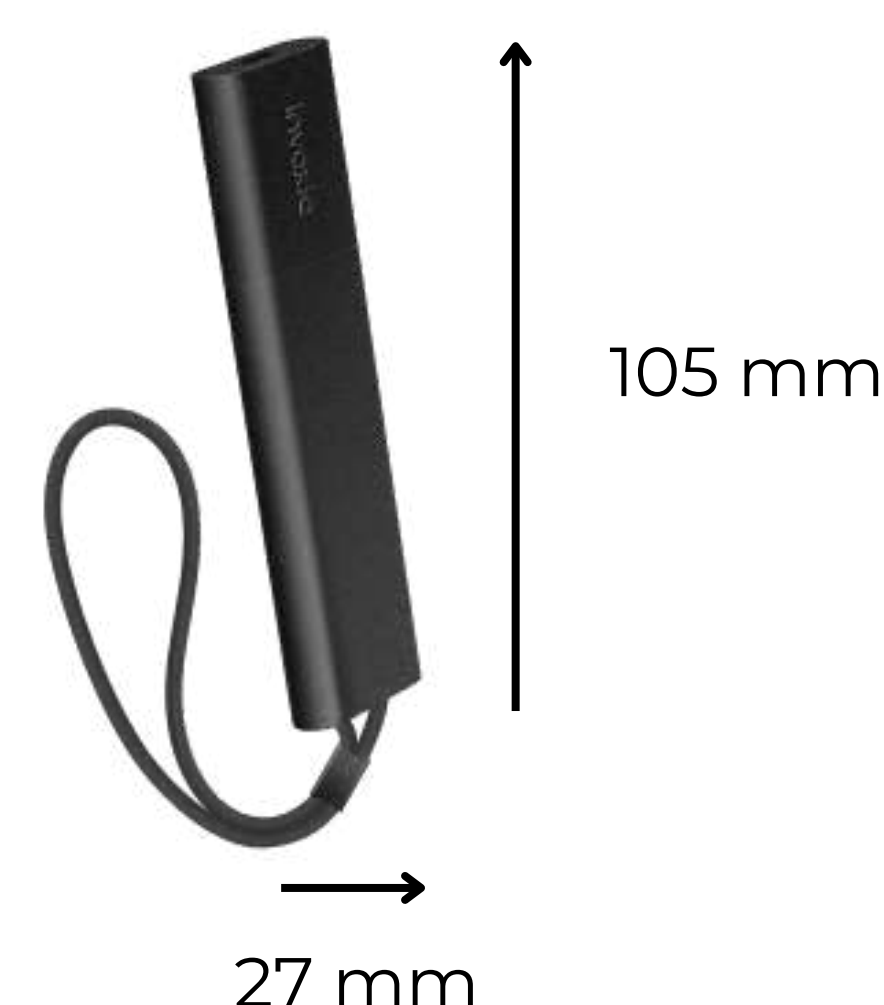

Spécifications techniques

Dimensions : 105 x 27 x 9,5 mm

Poids : 27g

5 fréquences de position : 30 secondes à 32 minutes

Alimentation : batterie lithium-ion 300 mAh, 3,7V-1,11 Wh

Batterie rechargeable par USB (non remplaçable)

Garanti 2 ans

Applications IOS et Android

Contenu de la boîte

Câble de chargement USB A vers Micro-USB B (100 mm)

Guide de démarrage rapide

Dimensions du colis : 178 x 100 x 25 mm

Poids du paquet entier : 101g

invoxia

Mini Tracker Ref 90037

Le Mini Tracker d'Invoxia est le plus petit dispositif de suivi, doté d'une batterie optimisée pour offrir une autonomie confortable et un réseau basse consommation. Il offre une localisation autonome et sans limite de distance, avec une couverture réseau nationale dans son pays d'installation (15 pays disponibles).

Design & discret

Le Mini Tracker se dissimule facilement partout grâce à sa petite taille (4cm de longueur) et son poids léger (27g). Il résiste à l'eau et est livré avec 2 attaches en silicone pour une accroche aisée.