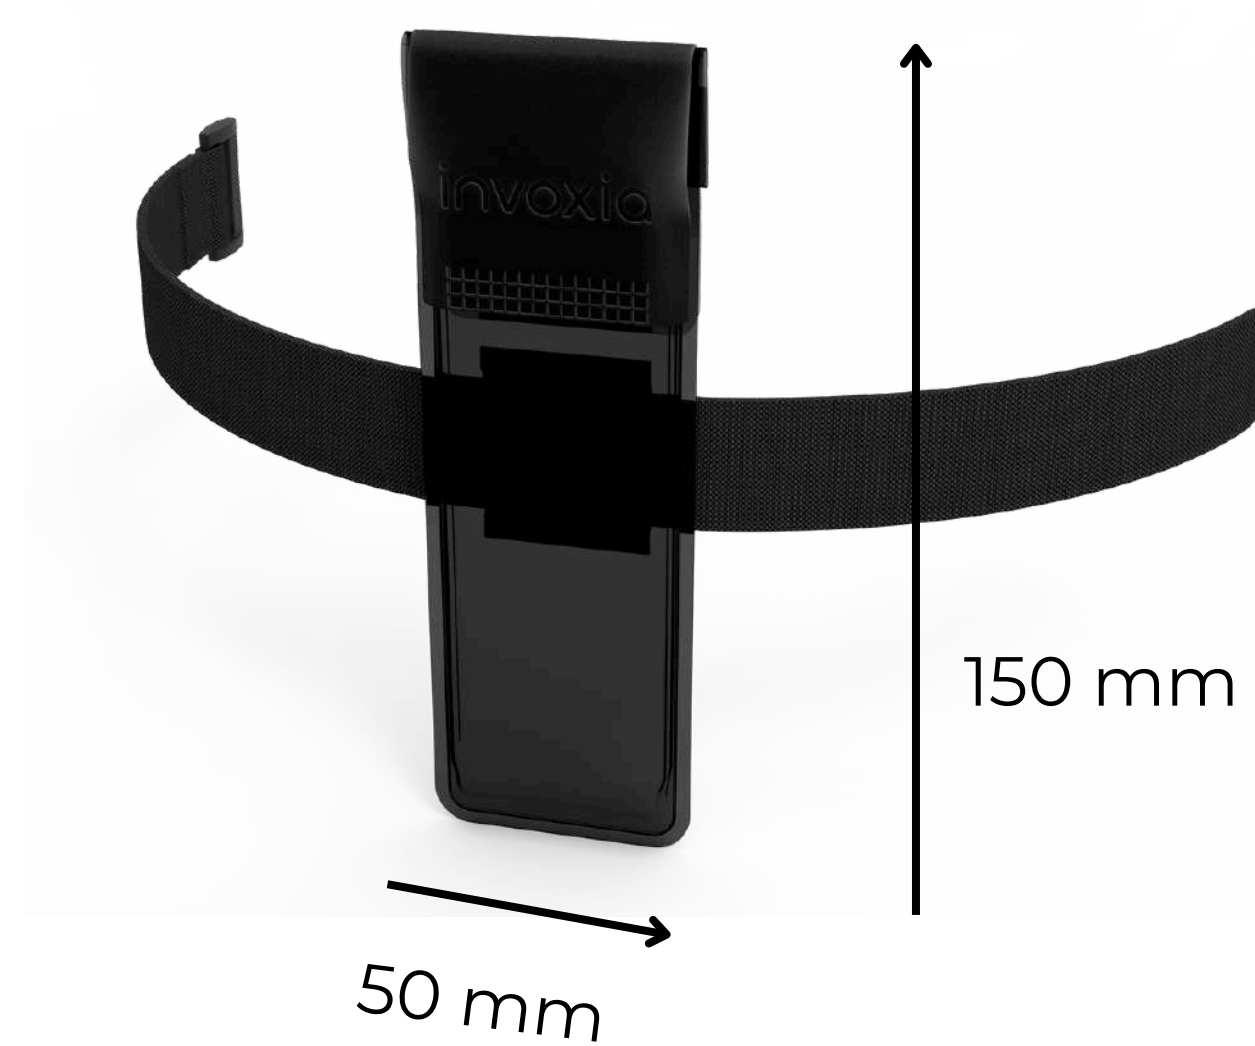

Pochette étanche *Ref 90048*

La pochette étanche avec sangle d'attache souple pour Tracker GPS Invoxia. Conçue pour les modèles Tracker GPS Classic et Tracker GPS Pro.

- Dimensions : 150 x 50 x 20 mm
- Poids : 30 g
- Caractéristique : étanche
- Matériaux : Housse plastique et silicone
- Garantie 2 ans

12,99€ TTC

Prix public conseillé

La gamme Invoxia

La technologie Invoxia au service de tout ce qui nous est cher

	 Tracker GPS Classic	 Tracker GPS Pro	 Mini Tracker	 Bike Tracker	 Tracker Professionnel	 Minitailz
Localisation GPS	✓	✓	✓	✓	✓	✓
Alertes mouvements, zones & déplacements	✓	✓	✓	✓	✓	✓
Réseau	LoRa / Sigfox	4G LTE-M	LoRa / Sigfox	LoRa / Sigfox	LoRa / Sigfox	4G LTE-M
Couverture	Nationale	Internationale (>40 pays)	Nationale	Nationale	Nationale	Internationale (>40 pays)
Abonnement réseau	Requis	Requis	Requis	Requis	Requis	Requis
Durée d'abonnement inclus	0 ou 3 ans	0 ou 1 an	3 ans	3 ans	1 an	-
Fréquence des points	2min à 14min	30s à 32min	2min à 14min	2min à 14min	Personnalisable	30s à 10min
Batterie	Rechargeable (USB)	Rechargeable (USB)	Rechargeable (USB)	Rechargeable (USB)	Remplaçable (Pile)	Rechargeable (USB)
Autonomie batterie	Jusqu'à 6 mois	Jusqu'à 3 mois	Jusqu'à 3 mois	Jusqu'à 3 mois	Jusqu'à 5 ans	Jusqu'à 15 jours
Suivi & Analyse Santé	-	-	-	-	-	✓
Résistant à l'eau	-	-	✓	-	✓	✓
Dimensions	105 x 27 x 9.5 mm	105 x 27 x 9.5 mm	24 x 42 x 16 mm	51 x 51 x 60 mm	100 x 66 x 33 mm	30 x 62 x 22 mm
Poids	27g	28g	15g	52g	100g	34g