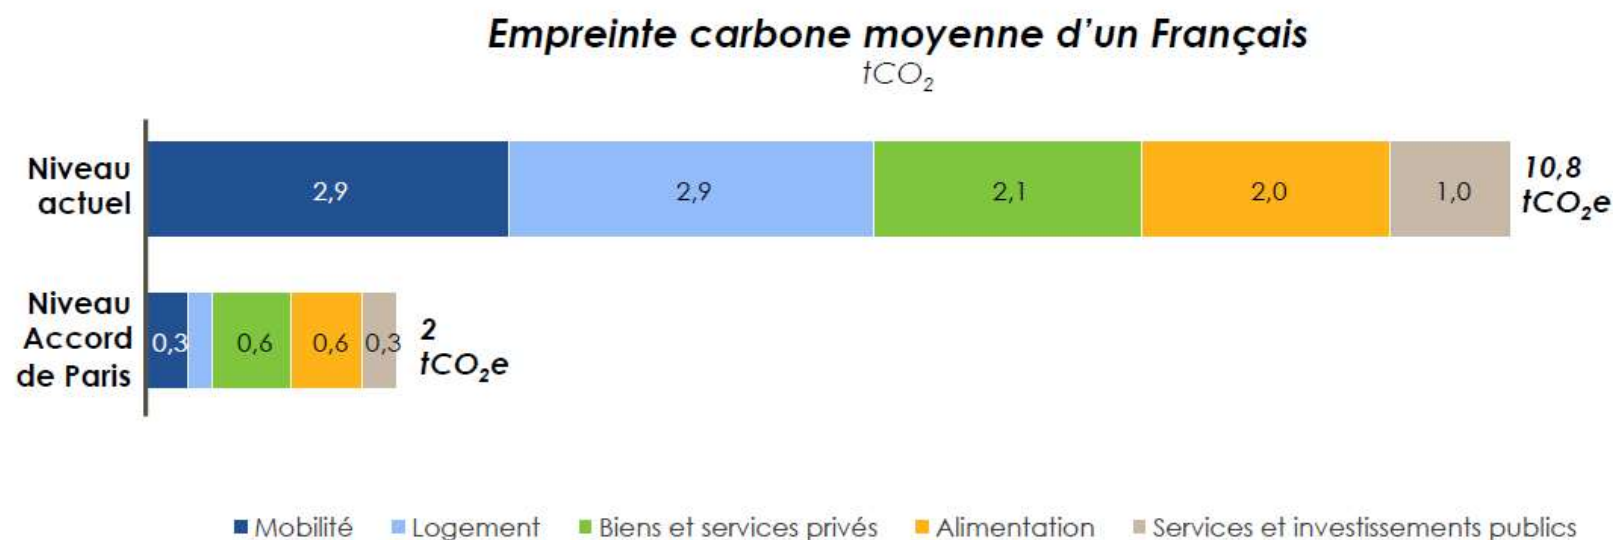

PRESENTATION & BILAN
Association IMPACT SUMMIT

Article I - Objet de l'association

L'association "Impact Summit" est une association visant à organiser à travers la France et le monde, des événements réunissant des acteurs locaux, nationaux et internationaux de l'économie positive et du développement durable, et peut entreprendre toute action ayant pour but de contribuer à la réalisation des objectifs de l'association.

HISTORIQUE DU WORLD IMPACT SUMMIT

2018

31 mai
Cinéma UGC
Bordeaux

2020

29-30 octobre Palais
de la Bourse,
Bordeaux

**Grande cause :
la biodiversité**

2022

30 Nov -1 décembre
Palais des Congrès,
Bordeaux

2019

23-25 mai Place
des Quinconces,
Bordeaux

2021

02-03 décembre
Palais de la
Bourse, Bordeaux
**Grande cause :
l'eau**

A stylized landscape illustration. The background is a dark teal color. In the upper center, there is a large, textured orange sun. Below the sun are dark purple, jagged mountain peaks. On the left side, there is a white, jagged shape resembling a snow-capped mountain or ice. At the bottom, there are white line-art illustrations of various leaves and plants, including a large monstera leaf on the right and several smaller leaves on the left.

Ateliers Métropole BDX 2024

POURQUOI ?

IMPACT SUMMIT est un mouvement citoyen, optimiste, à destination de ceux qui veulent **AGIR POUR LA TRANSITION ECOLOGIQUE** mais sans savoir comment.

COMMENT ?

WE "Consomm'Acteurs Responsables": Accompagner le plus grand nombre dans un «mieux et/ou moins consommer