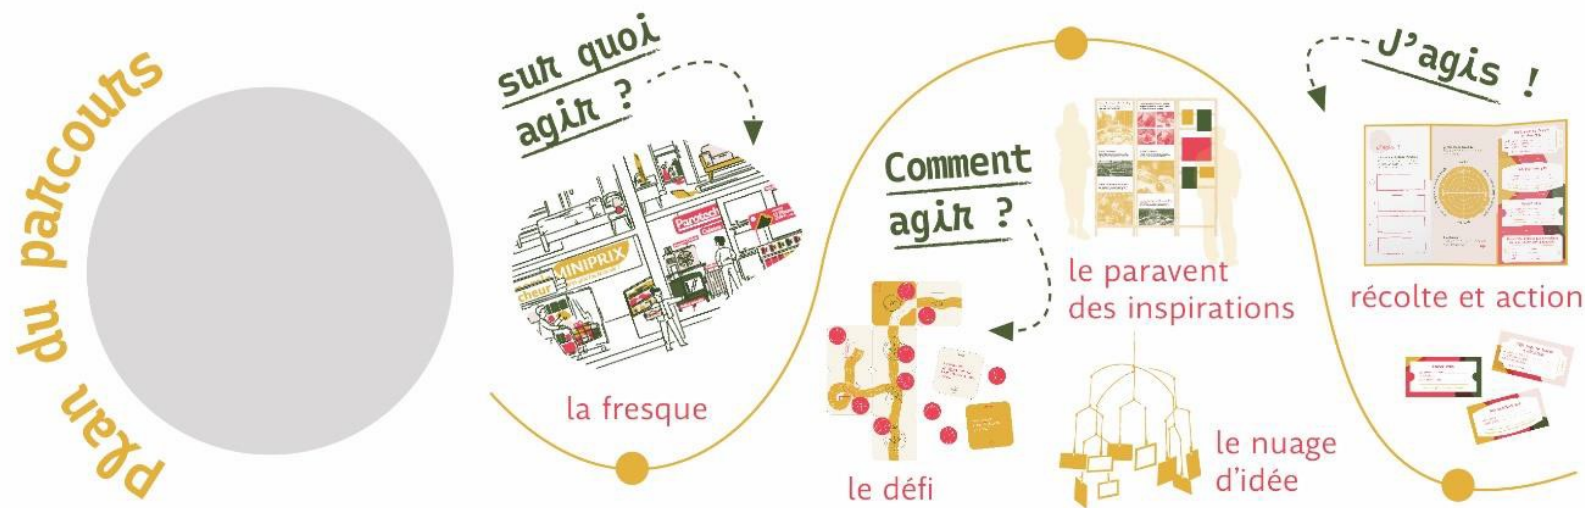

PRESENTATION & BILAN
Association IMPACT SUMMIT

Article I - Objet de l'association

L'association "Impact Summit" est une association visant à organiser à travers la France et le monde, des événements réunissant des acteurs locaux, nationaux et internationaux de l'économie positive et du développement durable, et peut entreprendre toute action ayant pour but de contribuer à la réalisation des objectifs de l'association.

2019

23-25 mai Place
des Quinconces,
Bordeaux

2021

02-03 décembre
Palais de la
Bourse, Bordeaux
**Grande cause :
l'eau**

A stylized landscape illustration. The background is a dark teal color. In the upper center, there is a large, textured orange sun. Below the sun are dark purple, jagged mountain peaks. On the left side, there is a white, jagged shape resembling a snow-capped mountain or ice. At the bottom, there are white line-art illustrations of various leaves and plants, including a large monstera leaf on the right and several smaller leaves on the left.

Ateliers Métropole BDX 2024

POURQUOI ?

IMPACT SUMMIT est un mouvement citoyen, optimiste, à destination de ceux qui veulent **AGIR POUR LA TRANSITION ECOLOGIQUE** mais sans savoir comment.

COMMENT ?

WE "Consomm'Acteurs Responsables": Accompagner le plus grand nombre dans un «mieux et/ou moins consommer

*Acteurs économiques
locaux*

Collectivités

Citoyens

COMMENT ?

WE festif d'animations et de promotions de solutions locales

Mise en espace
Le stand - 12m²

Vue immersive
Thématique : Se déplacer

- *Etape 1: Sensibilisation pour comprendre (Fresque, vidéos)*
- *Etape 2: Pistes de changement (Jeux, applications interactives)*
- *Etape 3: Engagement et Promotion des solutions*