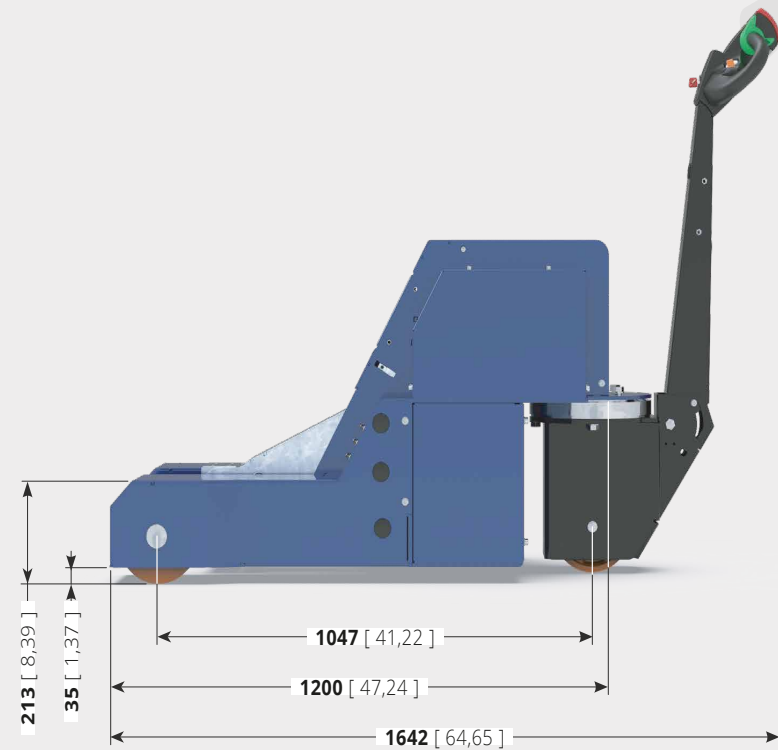

Z232.720

3,0 km/h

8000 kg

TRACTODIFF

- Pour des charges jusqu'à 8000 kg
- Effort de traction max au crochet 9500N
- Réglage de la hauteur maximale du système de levage
- Bouton réglage à 5 vitesses
- Chargeur de batteries inclus 24V

Principaux secteurs

Industrie textile

Maintenance Industrielle

Métallurgie et tournage

Vue de Face

Vue Latérale

Vue Arrière

OPTIONS DISPONIBLES