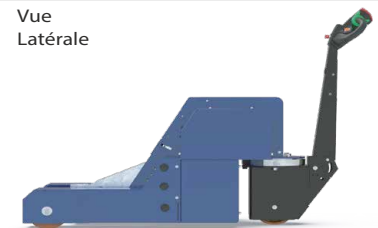

Z232.720

3,0 km/h

8000 kg

TRACTODIFF

- Pour des charges jusqu'à 8000 kg
- Effort de traction max au crochet 9500N
- Réglage de la hauteur maximale du système de levage
- Bouton réglage à 5 vitesses
- Chargeur de batteries inclus 24V

Principaux secteurs

Industrie textile

Maintenance Industrielle

Métallurgie et tournage

Vue de Face

Vue Latérale

Vue Arrière

OPTIONS DISPONIBLES