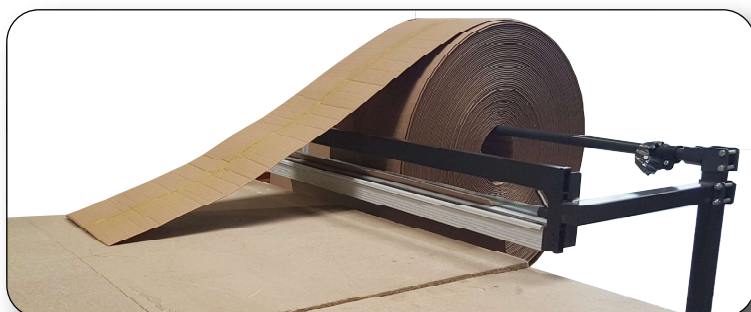

# Gaine carton

Solution écologique pour protéger les produits longs

Fermeture par adhésif, cerclage ou agrafes

Idéal pour protéger et emballer les produits de grandes longueurs : tringles à rideau, profilés alu, bâtons de ski ...  
Idéal aussi comme manchon pour flacons et bouteilles.

Vendu en rouleaux (100 m), permet d'emballer vite en découpant l'extrémité.  
Fermeture aux extrémités par adhésif, cerclage ou agrafes.

Large gamme de tailles possibles, sur mesure à partir de 25 x 25 mm (nous consulter).