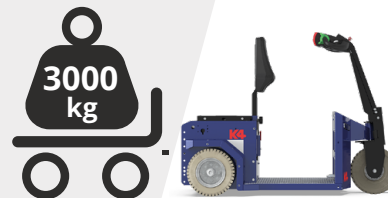

Performances

Compte tenu des valeurs standards de l'effort de traction max au crochet en N, de la capacité de traction en KG et du poids qu'on peut charger, les performances peuvent varier en fonction :

- type de sol où l'on travaille ;
- traction sur plat et/ou pente;