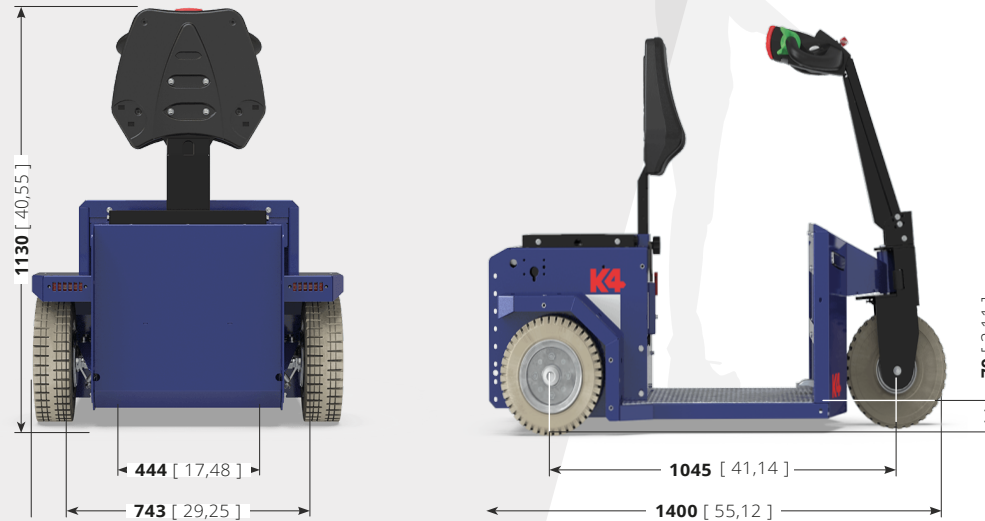

K4

Z184.720

8,0 km/h

3000 kg

2,80 m

TRACTODIFF

- Pour des charges jusqu'à 3000 kg
- Polyvalent et compact
- Avec roues non marquantes pour une utilisation en intérieur
- Bouton pour le réglage à 5 vitesses
- Batterie 12V 130 Ah
- Chargeur de batteries inclus

Performances

Compte tenu des valeurs standards de l'effort de traction max au crochet en N, de la capacité de traction en KG et du poids qu'on peut charger, les performances peuvent varier en fonction :