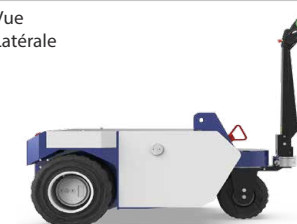

Vue Latérale