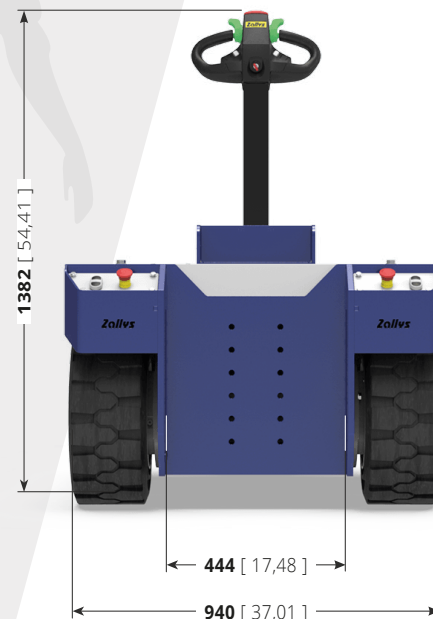

M20

Z244.720

TRACTODIFF

- Pour des charges jusqu'à 30.000 kg
- Avec roues super élastiques
- Kit commande déportée marche avant/arrière
- Lests intégrés
- Bouton réglage à 5 vitesses
- 4 Batteries de 6V 335A AGM
- Chargeur de batteries inclus

Principaux secteurs

Industrie automobile

Industrie ferroviaire

Maintenances industrielles

Métallurgie

Vue de Face

Vue Latérale

Vue Arrière

Performances

Compte tenu des valeurs standards de l'effort de traction max au crochet en N, de la capacité de traction en KG et du poids qu'on peut charger, les performances peuvent varier en fonction :

- type de sol où l'on travaille ;
- traction sur plat et/ou pente;

0%