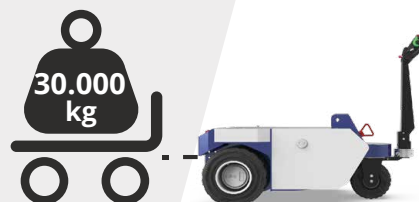

Performances

Compte tenu des valeurs standards de l'effort de traction max au crochet en N, de la capacité de traction en KG et du poids qu'on peut charger, les performances peuvent varier en fonction :

- type de sol où l'on travaille ;
- traction sur plat et/ou pente;