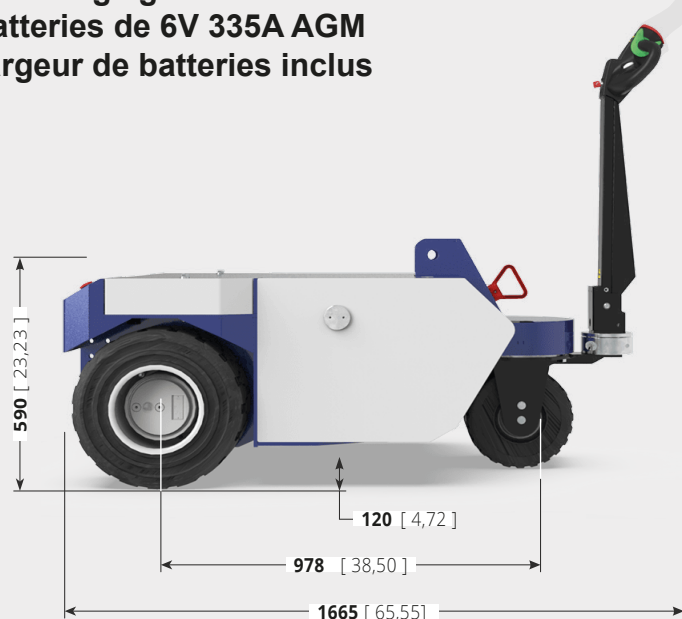

M20

Z244.720

TRACTODIFF

- Pour des charges jusqu'à 30.000 kg
- Avec roues super élastiques
- Kit commande déportée marche avant/arrière
- Lests intégrés
- Bouton réglage à 5 vitesses
- 4 Batteries de 6V 335A AGM
- Chargeur de batteries inclus

Principaux secteurs

Industrie automobile

Industrie ferroviaire

Maintenances industrielles

Métallurgie

Vue de Face

Vue Latérale

Vue Arrière

Performances

Compte tenu des valeurs standards de l'effort de traction max au crochet en N, de la capacité de traction en KG et du poids qu'on peut charger, les performances peuvent varier en fonction :

- type de sol où l'on travaille ;
- traction sur plat et/ou pente;

0%