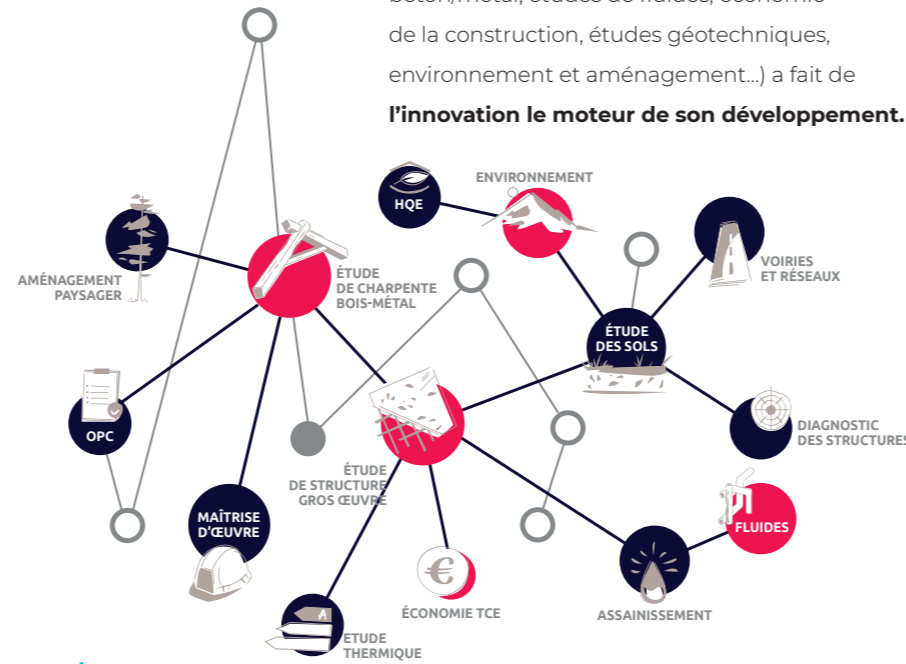

OKINE
EST UN
BUREAU
D'ÉTUDES
DU GROUPE
NOVAM
INGÉNIERIE

Okine est une entité du groupe NOVAM. Riche de 40 années d'expérience, notre société d'ingénierie multidisciplinaire (structure bois/béton/métal, études de fluides, économie de la construction, études géotechniques, environnement et aménagement...) a fait de **l'innovation le moteur de son développement.**

+33 (0)5 32 74 03 60
contact@be-okine.fr

be-okine.fr
17 Avenue Dufau
64000 PAU

Notre périmètre d'intervention couvre tout le sud-ouest de la France. Entre Nouvelle-Aquitaine et Occitanie, notre équipe vous propose un service de proximité, réactif et personnalisé.