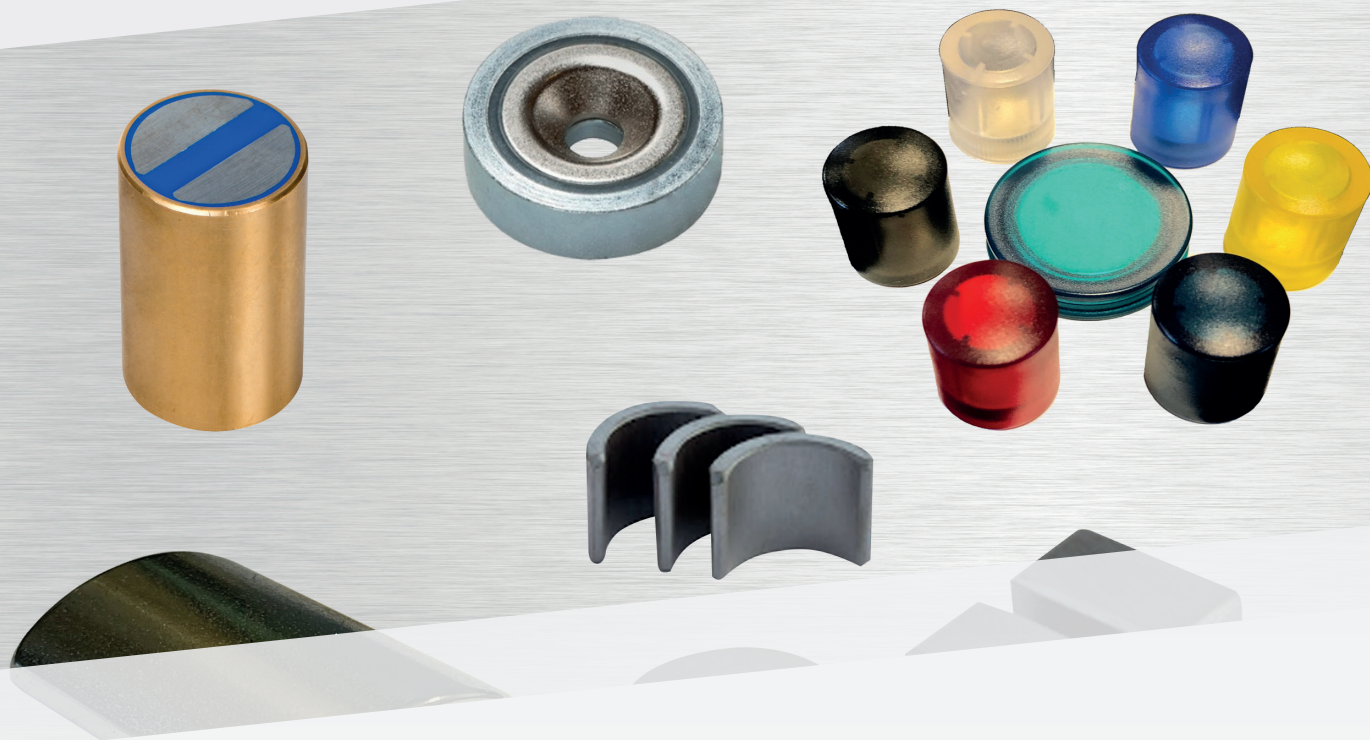

Spécialisé en aimants permanents pour l'industrie, nous disposons d'un vaste choix d'aimants et d'accessoires magnétiques : Punaises magnétiques, Plots magnétiques, Caoutchouc magnétique, Ventouses Electromagnétiques, Accouplements magnétiques...).

Nos aimants permanents très puissants sont produits sur mesure et s'adaptent à votre besoin (Dimensions, Matière, Grade, Température, Revêtement...).

Les pots magnétiques et aimants de fixations sont des systèmes magnétiques spécialement conçus pour connecter, maintenir, positionner ou fixer vos produits.

Le caoutchouc magnétique apporte des solutions pour de nombreuses applications. Même s'il est généralement utilisé à des fins de communication, il se retrouve néanmoins dans l'industrie et le BTP pour le maintien ou le masquage de pièces. En effet, il se décline en différentes épaisseurs et types de magnétisation, ce qui lui permet de répondre à de nombreuses contraintes techniques.

N'hésitez pas à nous contacter, notre service commercial est à votre disposition pour vous aider à définir la solution magnétique qu'il vous faut.