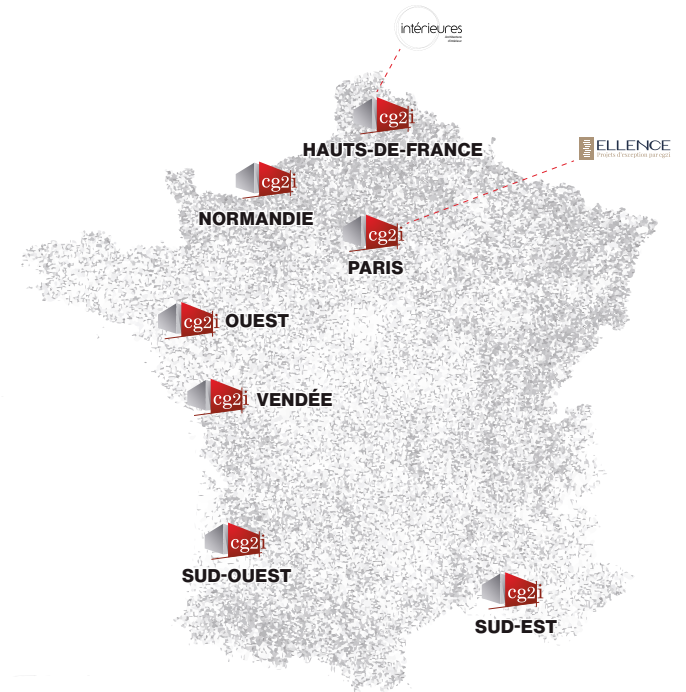

CG2i, UNE ENTREPRISE STRUCTURÉE & PRÉSENTE SUR LE TERRITOIRE NATIONAL

+80
COLLABORATEURS

+30
ANS D'EXPÉRIENCE

+60 PROJETS LIVRÉS/AN