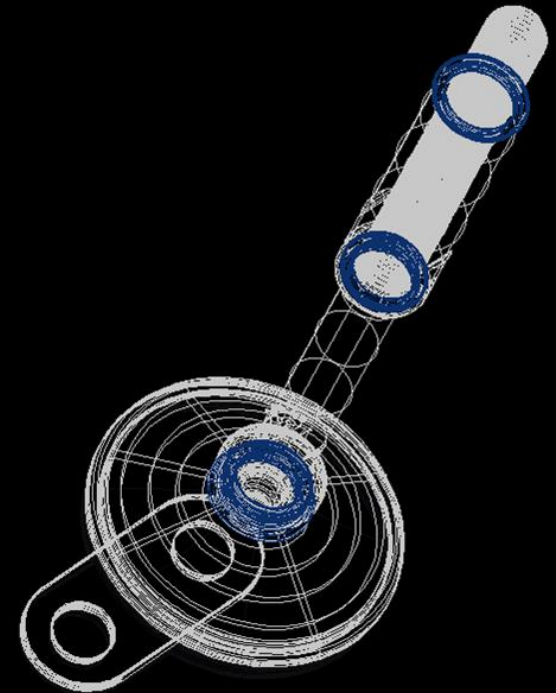

# Pieds & Supports

de mise à niveau

Importateur direct France

30 années au service de l'industrie

Bibliothèque de composants 3D

Livraison sous 24h  
sans minimum de facturation, ni de conditionnement

# SECTEURS D'ACTIVITÉS

Robotique

Convoyeurs

Profils  
aluminium

Hygiéniques

# UNE GAMME SPÉCIFIQUE DÉDIÉE AUX APPLICATIONS ROBOTIQUES

Mise en place du support

**Pieds tôle acier  
tôle inox**

**Pieds acier massif – inox massif  
vis précision**

**Pieds & supports  
antivibratoires**