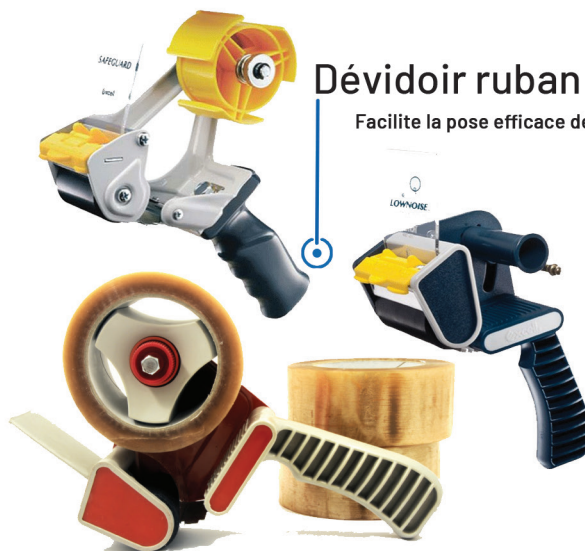

## Dévidoir ruban adhésif

Facilite la pose efficace de votre adhésif manuel.

à partir de  
**5,95**  
€HT

Le dévidoir