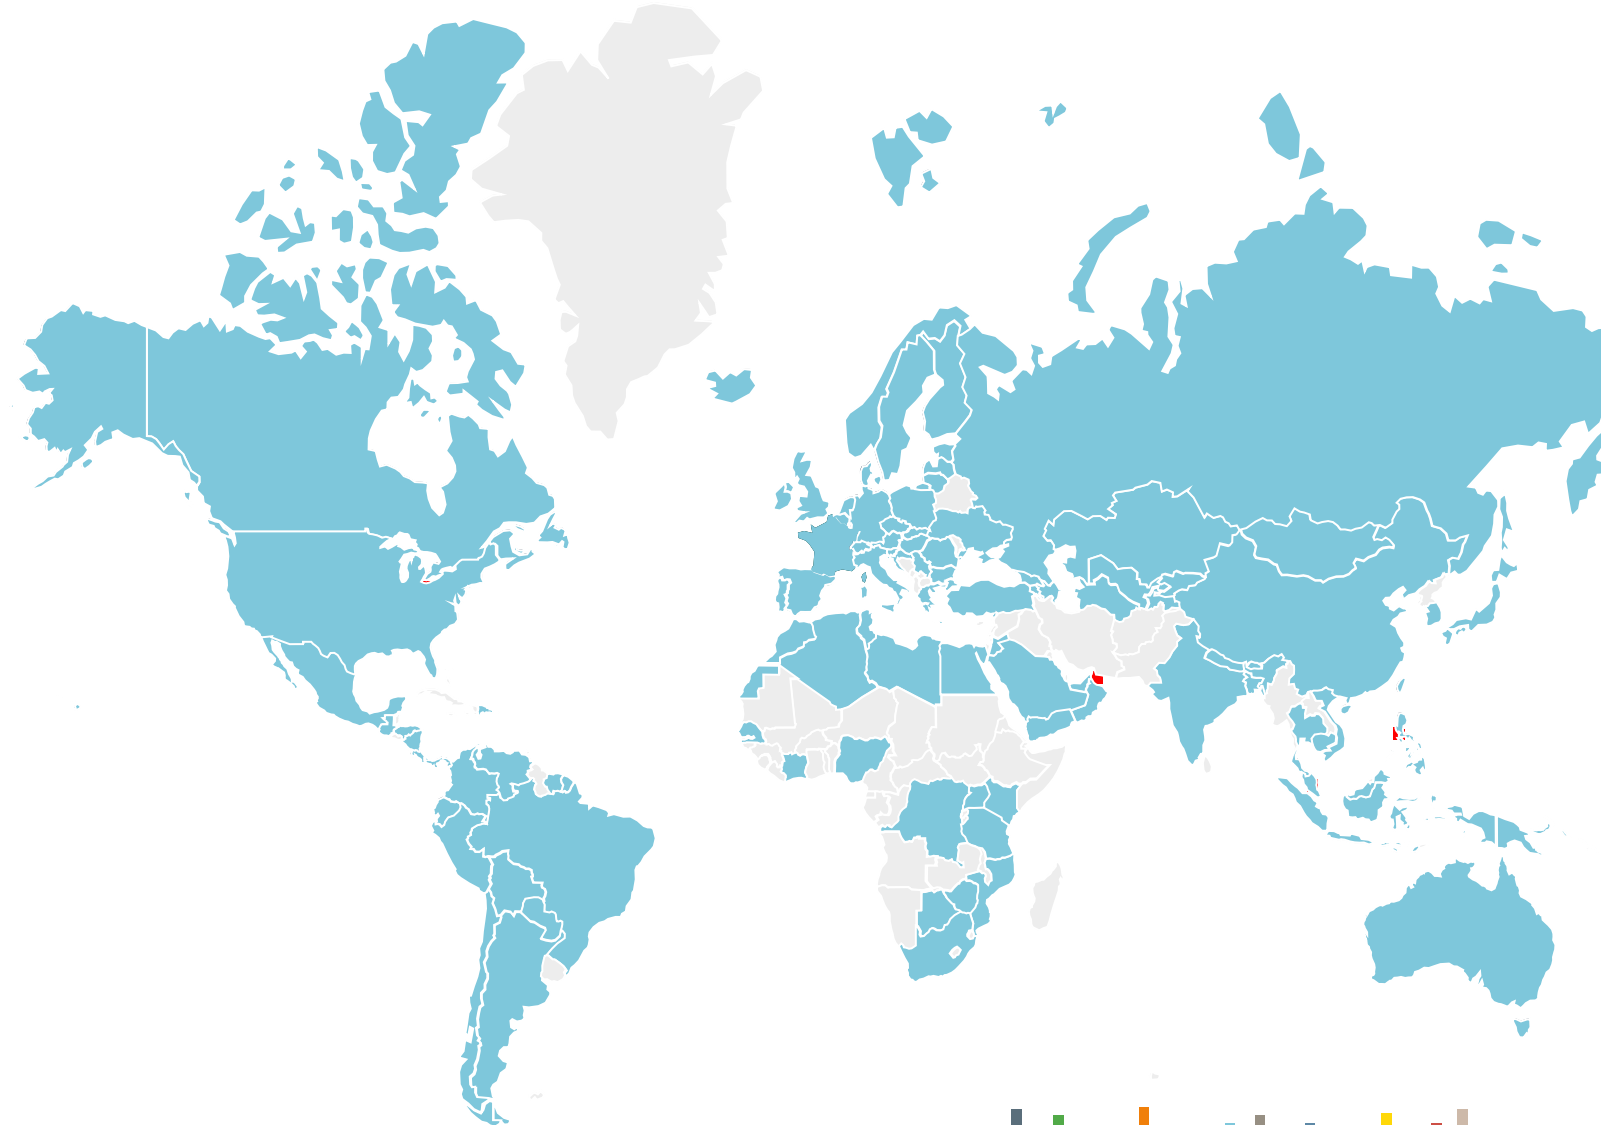

 Nos hubs

UAE – Al Ain // Canada – Toronto Vancouver // US – Ohio // AsiaPac – Singapore // India – Mumbai // Philippines – Manila // Hambourg Bielefeld // UK - // Brazil – Sao paulo

E-procurement.

■ **Transparence du marché en temps réel.**