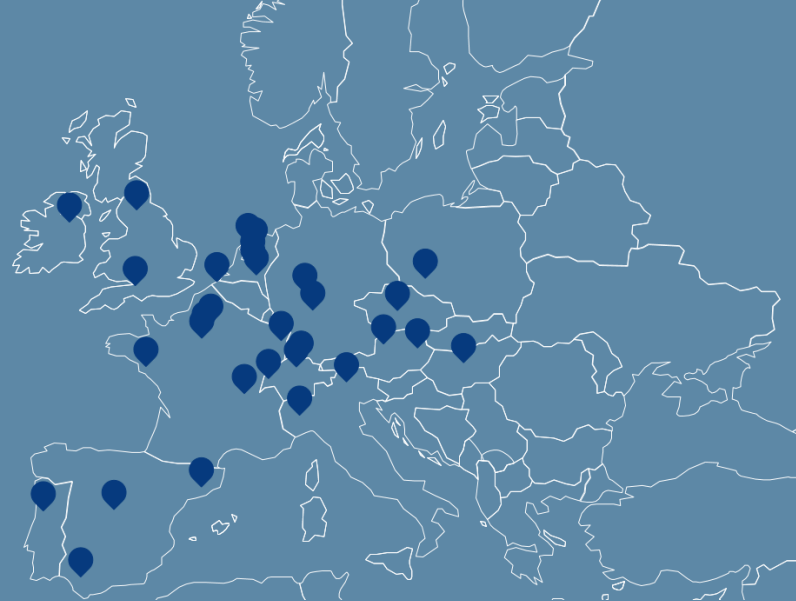

PLUS DE
15,000
COLLABORATEURS

BECHTLE IT-E-COMMERCE

14

PAYS EUROPEENS

40,000

PRODUITS HARD ET SOFTWARE

793

ALTERNANTS &
STAGIAIRES

CHIFFRE D'AFFAIRES 2023

PARTENAIRES SUR

7
continents

BECHTLE - UNE PRESENCE EUROPEENNE :

NET-ZERO EMISSIONS
D'ICI

2030

DATACENTER BECHTLE
À Francfort

Bechtle France

 Nos hubs

UAE – Al Ain // Canada – Toronto Vancouver // US – Ohio // AsiaPac – Singapore // India – Mumbai // Philippines – Manila // Hambourg Bielefeld // UK - // Brazil – Sao paulo

E-procurement.

■ **Transparence du marché en temps réel.**