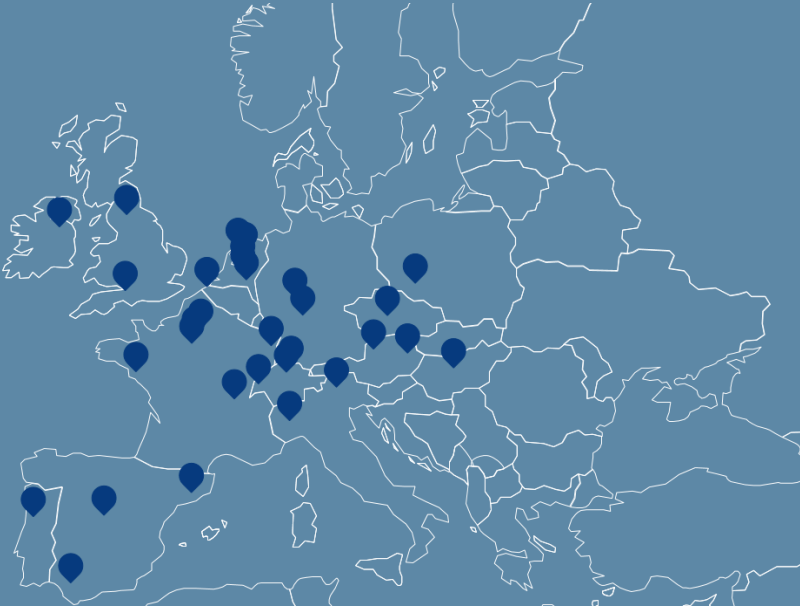

CHIFFRE D'AFFAIRES 2023

PARTENAIRES SUR

7
continents

BECHTLE - UNE PRESENCE EUROPEENNE :

NET-ZERO EMISSIONS
D'ICI

2030

DATACENTER BECHTLE
À Francfort

Bechtle France

PLUS DE

125

COLLABORATEURS

UNE FILIALE EN RELATION AVEC

14

AUTRES FILIALES EUROPEENES E-COMMERCE

70 000

RÉFÉRENCES PRODUITS

4500

CLIENTS

110

PARTENAIRES

UN RAYONNEMENT NATIONAL ET INTERNATIONAL

174 m. €

CHIFFRE D'AFFAIRES 2023

Gamme de produits et de services. Toute l'IT auprès d'un seul partenaire

 Nos hubs

UAE – Al Ain // Canada – Toronto Vancouver // US – Ohio // AsiaPac – Singapore // India – Mumbai // Philippines – Manila // Hambourg Bielefeld // UK - // Brazil – Sao paulo

E-procurement.

■ **Transparence du marché en temps réel.**