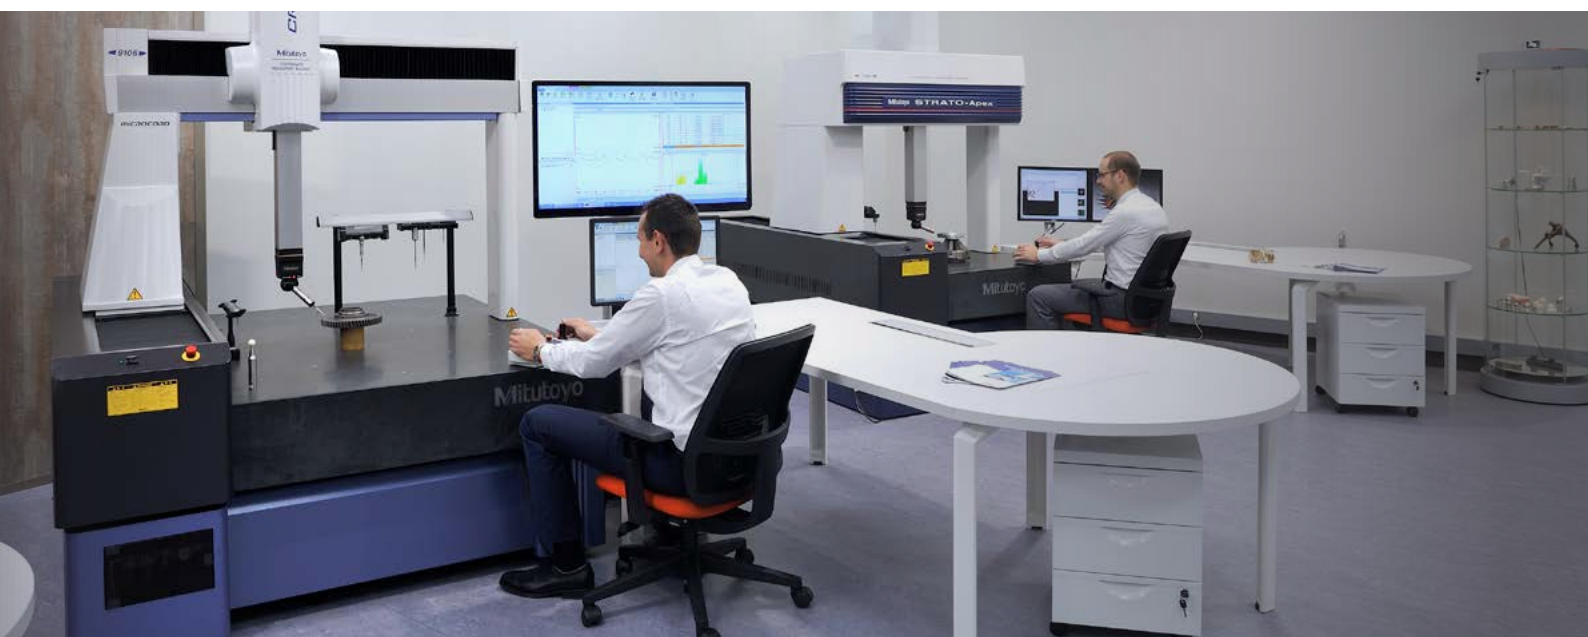

Mitutoyo Corporation

La société **MITUTOYO**, créée en 1934, est devenue grâce à sa dynamique de recherche et développement associée à un outil de production performant le numéro 1 mondial de la métrologie dimensionnelle.

Le groupe a produit et installé à ce jour plus de 50 000 machines de mesure tridimensionnelle dans le monde et développe en autonomie totale ses logiciels de pilotage de ces machines et instruments.

MITUTOYO maîtrise la production, dans ses propres usines, de composants très variés : fonderies, pièces mécaniques usinées, marbres granit, lentilles optiques, cartes électroniques, règles optoélectroniques et capteurs, poudres céramiques compressées.

MITUTOYO dispose de 85 centres de compétence répartis dans 29 pays et s'appuie également sur un réseau de distribution couvrant 80 pays.