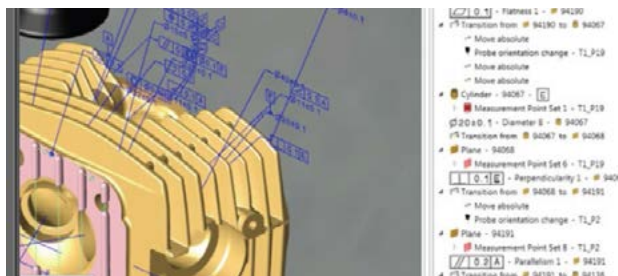

RÈGLES DE VISUALISATION

Services et assistance

Formation

Formations par des spécialistes dans nos locaux ou sur site couvrant tous les aspects de la métrologie.

Application et programmation

Mitutoyo vous propose son expertise pour la réalisation de vos programmes de mesure ou la délégation éventuelle d'un spécialiste sur votre site pour assister en cas de besoin.