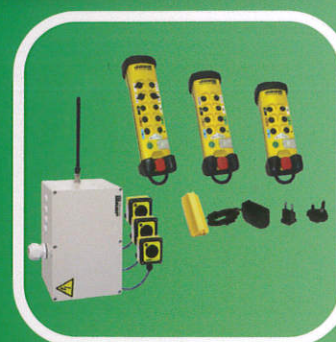

de
25 kg
à **30 T**

→ La fourniture et l'installation

- Limiteur de charge
- Ligne d'alimentation
- Chemins de roulement
- Accessoires de levage
- S.A.V. Radiocommande Jay Electronique
- Pièces de toutes marques