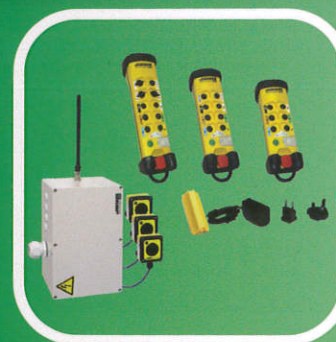

de
25 kg
à **30 T**

BADT Levage,
c'est également :

→ La fourniture et l'installation

- Limiteur de charge
- Ligne d'alimentation
- Chemins de roulement
- Accessoires de levage
- S.A.V. Radiocommande Jay Electronique
- Pièces de toutes marques