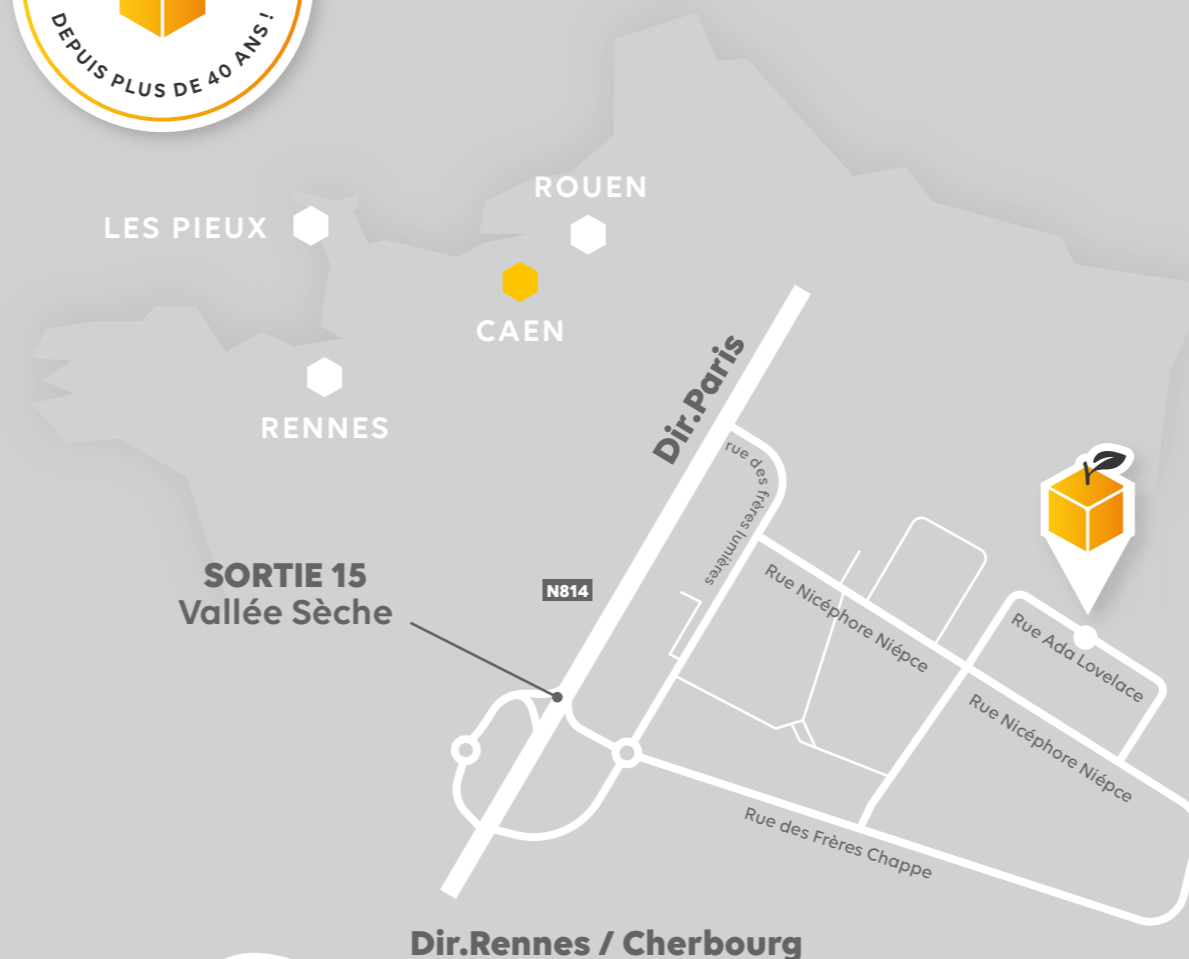

Normandie Emballages

normandie-emballages.com

7 rue Ada Lovelace - 14120 Mondeville

02 31 35 63 35

Horaires d'ouverture

Du lundi au jeudi · 8h15 - 17h30
Le vendredi · 8h15 - 12h15

Normandie Emballages
Faites un carton !