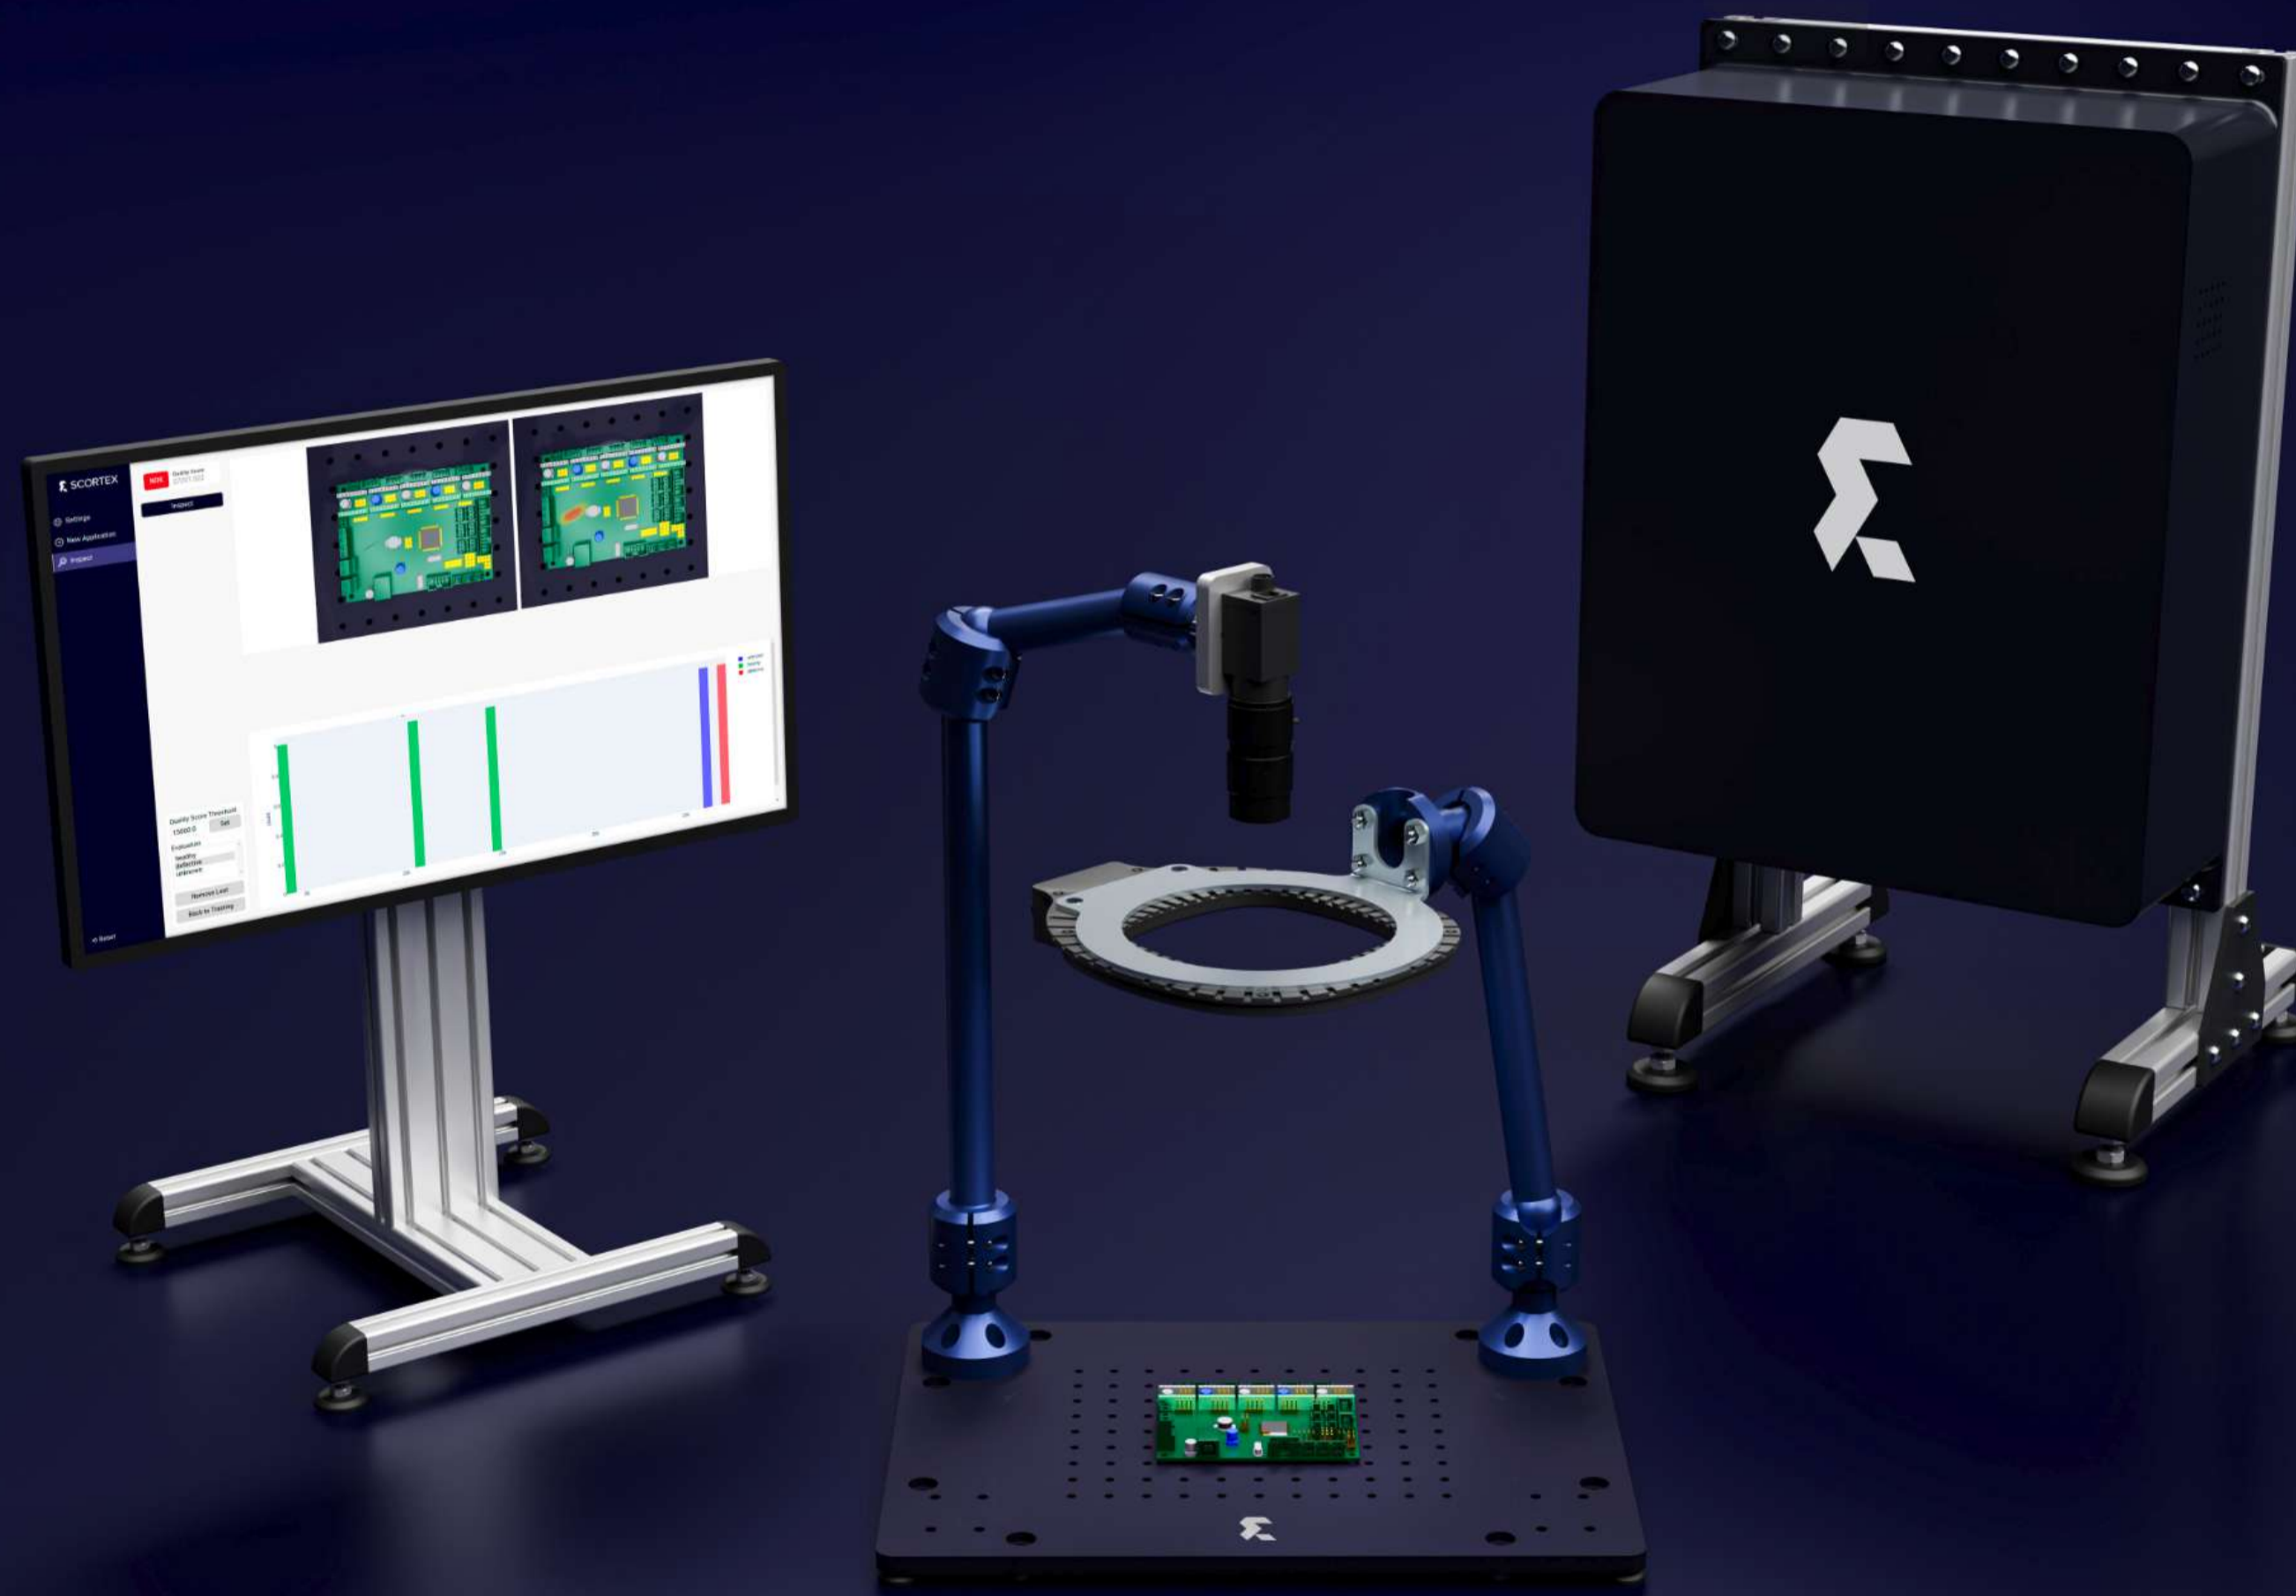

Souhaitez-vous optimiser le coût de la qualité sur vos lignes de production?

Découvrez Spark le système qui optimise votre contrôle qualité

Station d'inspection Spark

Inspection mise en place en moins d'une journée

Détection d'anomalies haute performance grâce à l'intelligence artificielle

De 1 à 4 caméras pour l'inspection des pièces simples et des pièces complexes.

Jusqu'à 3 pièces inspectées par seconde

**Grande autonomie et
simplicité d'utilisation**