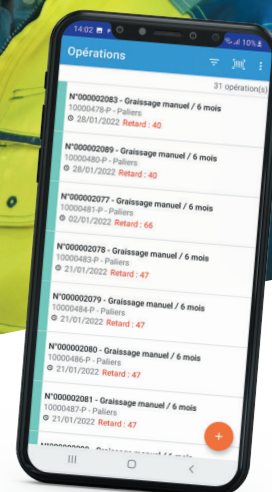

PROGI LUB

GESTION DE LA
LUBRIFICATION

01

Gestion de la lubrification

- ▶ Tableau de bord personnalisable
- ▶ Définition du parc machines et des cadences de fonctionnement
- ▶ Photo du point d'application
- ▶ Attribution des lubrifiants et capacités des différents organes
- ▶ Interventions systématiques de lubrification
- ▶ Saisie des comptes-rendus d'intervention
- ▶ Plan de charge
- ▶ Plan de lubrification
- ▶ Organes à surveiller
- ▶ Alertes des interventions délaissées

02

Gestion des stocks et achats

- ▶ Gestion des stocks de lubrifiants en conditionnement et en volume
- ▶ Edition des stocks en rupture

03

Application mobile Android

- ▶ Identification de vos équipements par NFC / Rfid et codes à barres
- ▶ Sélection d'une tournée de graissage
- ▶ Visualisation des points d'opérations à l'aide d'une photo
- ▶ Saisie et mise à jour des interventions directement sur le terrain
- ▶ Consultation des historiques des interventions
- ▶ Déclaration d'une anomalie rencontrée avec prise de photos
- ▶ Disponible avec ou sans réseau

Conçu en partenariat avec des industriels et des professionnels de la maintenance, **PROGILUB** est un logiciel de gestion de la lubrification permettant de :

- ▶ Connaître son parc équipements et ses organes sensibles
- ▶ Mettre en place un plan de lubrification précis
- ▶ N'oublier aucun point de contrôle

LES + PROGILUB

- ▶ Application mobile de saisie terrain
- ▶ Solution multi-sites
- ▶ Connecté avec d'autres logiciels (ERP, GPAO, GMAO...)
- ▶ Solution simple, intuitive et puissante
- ▶ Traduit en 8 langues natives
- ▶ Extension possible vers la GMAO MAINTI4