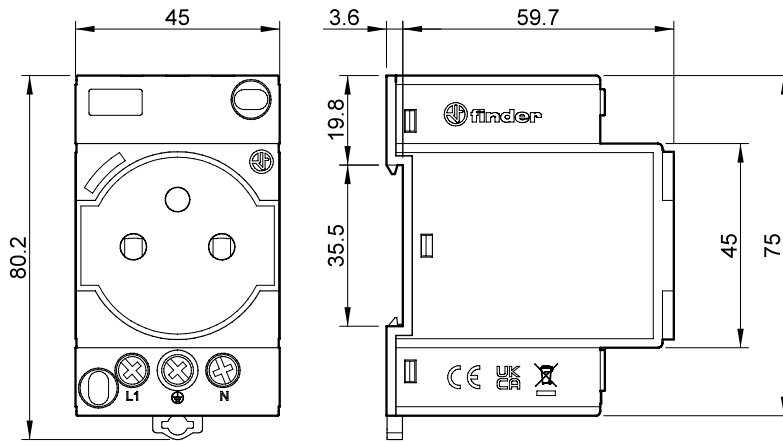

SÉRIE 7U

Prises modulaires pour armoires électriques

Prises modulaires pour armoires électriques Type 7U.01

Une prise sécurisée à l'intérieur des armoires électriques.

- Tension nominale : 230 V AC
- Courant nominal : jusqu'à 16 A
- Compatible systèmes français
- Disponible en gris ou en jaune
- Version avec LED d'indication de présence tension disponible
- Largeur 45 mm
- Montage sur rail 35 mm (EN 60715)

Prises modulaires pour armoires électriques Type 7U.01

Codification

Exemple: Série 7U, prise modulaire pour armoires électriques