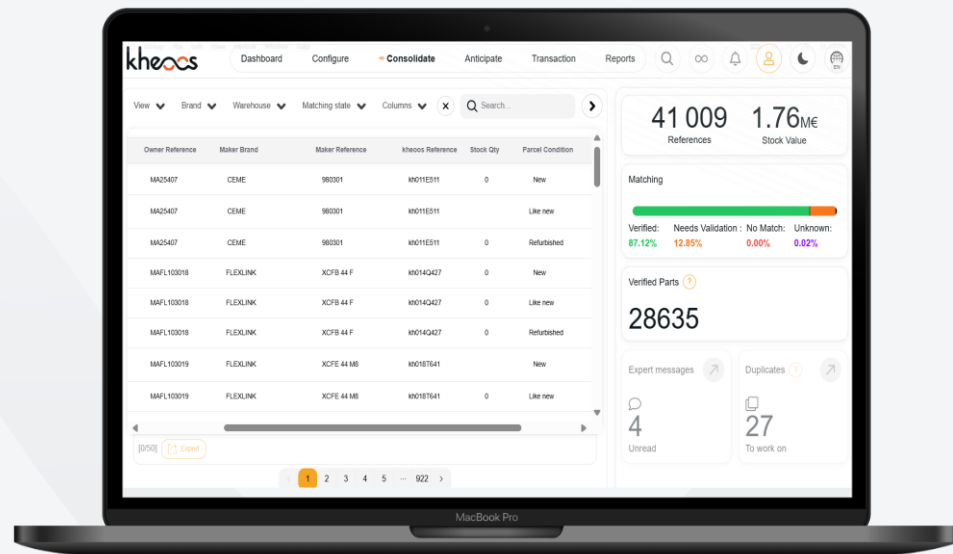

# Imaginez...

- Vous êtes un industriel européen avec de nombreuses filiales en Europe
- Chaque filiale utilise des ERP et des systèmes GMAO différents, avec pour conséquence des données disparates et hétérogènes

Exploitez tout le potentiel de vos pièces de maintenance avec

*my*kheos

# Comment démarrer avec mykheoos

1. Inscrivez-vous en ligne à **mykheoos**
2. Téléversez votre fichier de données de pièces de maintenance
3. L'intelligence artificielle de **mykheoos** va automatiquement analyser les données et les faire correspondre avec les bonnes références
  - Vous pouvez nettoyer les références qui n'ont pas été vérifiées soit en ligne soit à l'aide du support d'experts kheeos.

# Consolidez vos données avec l'intelligence artificielle

- Identification immédiate des **doublons**
- **Evaluation** de votre stock
- Obtention des **bonnes références**

Eliminez jusqu'à 30% de doublons