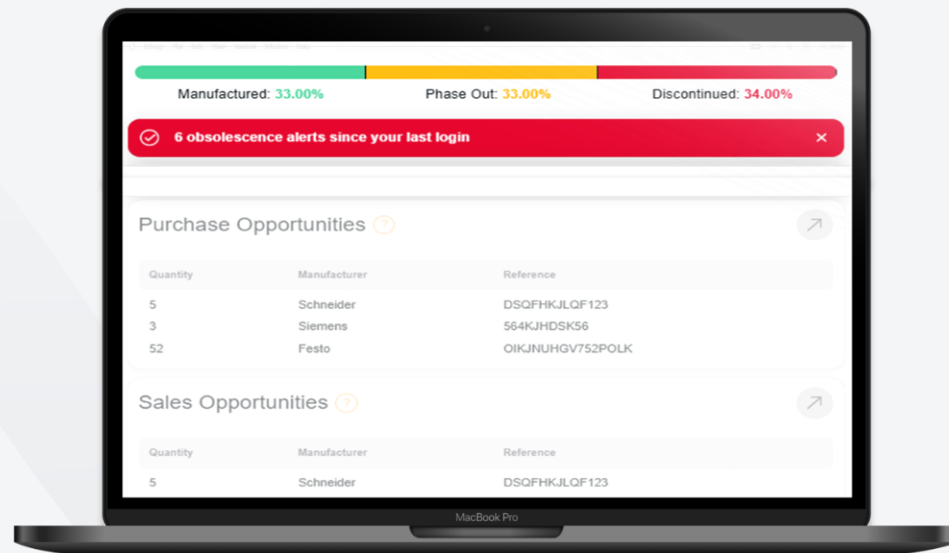

# Comment démarrer avec mykheoos

1. Inscrivez-vous en ligne à **mykheoos**
2. Téléversez votre fichier de données de pièces de maintenance
3. L'intelligence artificielle de **mykheoos** va automatiquement analyser les données et les faire correspondre avec les bonnes références
  - Vous pouvez nettoyer les références qui n'ont pas été vérifiées soit en ligne soit à l'aide du support d'experts kheeos.

# Consolidez vos données avec l'intelligence artificielle

- Identification immédiate des **doublons**
- **Evaluation** de votre stock
- Obtention des **bonnes références**

Eliminez jusqu'à 30% de doublons

# Anticipez l'obsolescence

- Obtenez des **misés à jour** et des **alertes** sur l'obsolescence de vos pièces
  - Information en provenance des **fabricants**
  - Statut et dates : toujours fabriqué, en cours de suppression, arrêté
  - Indication des pièces de **Remplacement**
- Recevez des offres d'achats circulaires