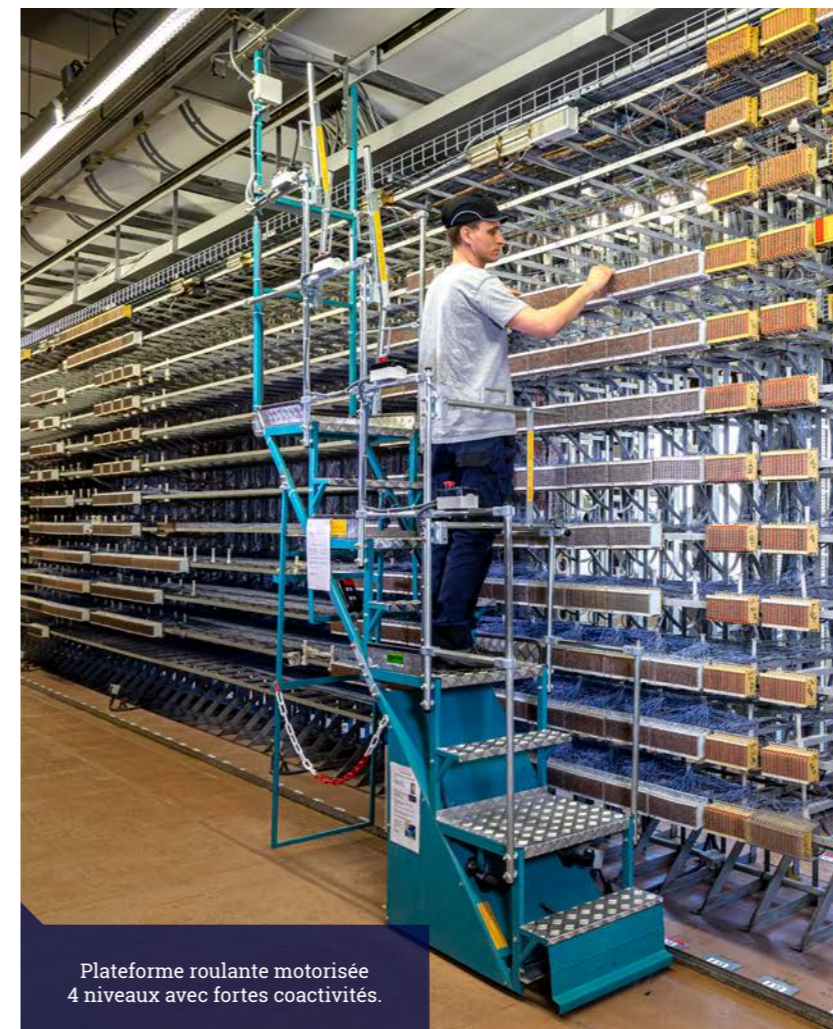

Interlocuteur unique de l'étude des besoins à la veille préventive / curative, MECALEM gère un parc de 23 000 machines sur 15 000 sites.

Toit de protection manutentionnable. Permet le travail en hauteur avec coactivités en toute sécurité.

Potence de sécurisation de personnes. Fixe ou mobile, c'est un moyen simple d'assurer la sécurité de travailleurs en hauteur.

- Bureau d'étude ingénierie.
- Compétences intégrées : mécanique, électromécanique, électricité, automatisme.
- Atelier de fabrication de A à Z : métallerie et assemblage.
- Production à l'unité ou en séries.
- Pose sur mesure et formation utilisateurs.
- Maintenance sur site H24 et 7j/7.

Plateforme de travail en hauteur et de manutentions pour la maintenance d'aérocondenseurs en toiture.

Plateforme roulante motorisée 4 niveaux avec fortes coactivités.

Plateforme roulante

Totalement personnalisable, la plateforme roulante MECALEM est un matériel semi-standard qui s'adapte à la configuration de votre site et à vos attentes sur les accès et la sécurité.

Réalisable avec deux, trois ou quatre niveaux en zones de travail sécurisées, la plateforme roulante est motorisée en option, elle peut aussi être manuelle (très ergonomique, sans effort).

Ascenseur roulant