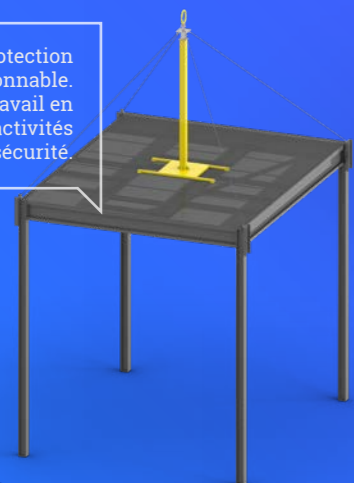

Solutions d'accès sur mesure

MECALEM propose la conception et fabrication sur mesure de dispositifs d'accès spéciaux, avec installation et maintenance sur site H24 et 7j/7.

Interlocuteur unique de l'étude des besoins à la veille préventive / curative, MECALEM gère un parc de 23 000 machines sur 15 000 sites.

Toit de protection manutentionnable. Permet le travail en hauteur avec coactivités en toute sécurité.

Potence de sécurisation de personnes. Fixe ou mobile, c'est un moyen simple d'assurer la sécurité de travailleurs en hauteur.

- Bureau d'étude ingénierie.
- Compétences intégrées : mécanique, électromécanique, électricité, automatisme.
- Atelier de fabrication de A à Z : métallerie et assemblage.
- Production à l'unité ou en séries.
- Pose sur mesure et formation utilisateurs.
- Maintenance sur site H24 et 7j/7.

Moyens d'accès spéciaux

MECALEM répond à toutes les problématiques d'accès et de sécurisation de lieux dès lors que des solutions standards n'existent pas.

Avec son approche « cycle de vie complet » et « clés en main », MECALEM est un partenaire unique et fiable avec une maîtrise totale : étude, fabrication, installation et maintenance.

Plateforme de travail en hauteur et de manutentions pour la maintenance d'aérocondenseurs en toiture.