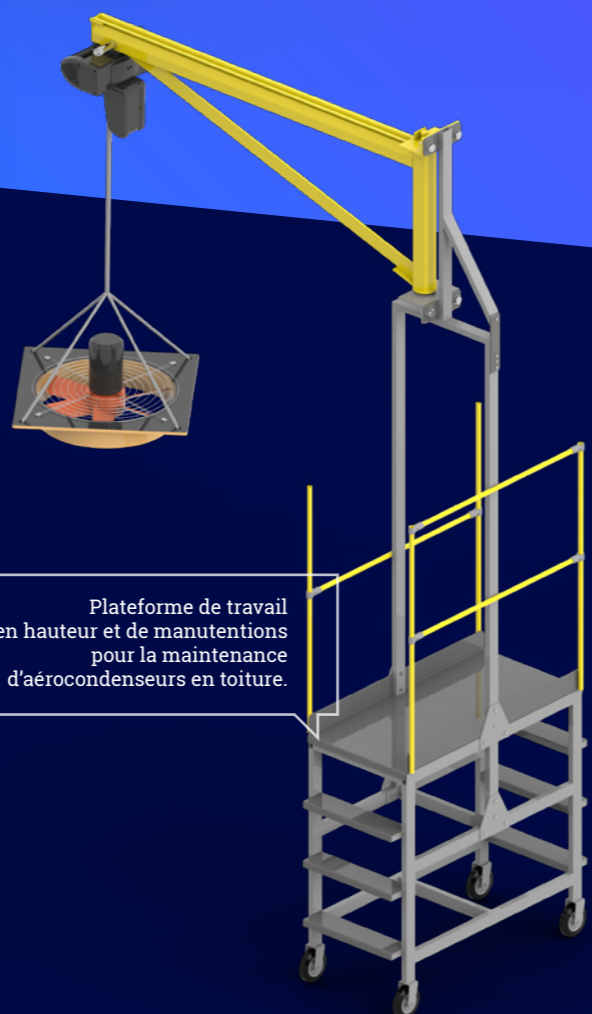

Potence de sécurisation de personnes. Fixe ou mobile, c'est un moyen simple d'assurer la sécurité de travailleurs en hauteur.

- Bureau d'étude ingénierie.
- Compétences intégrées : mécanique, électromécanique, électricité, automatisme.
- Atelier de fabrication de A à Z : métallerie et assemblage.
- Production à l'unité ou en séries.
- Pose sur mesure et formation utilisateurs.
- Maintenance sur site H24 et 7j/7.

Plateforme de travail en hauteur et de manutentions pour la maintenance d'aérocondenseurs en toiture.

Plateforme roulante motorisée 4 niveaux avec fortes coactivités.

Plateforme roulante

Totalement personnalisable, la plateforme roulante MECALEM est un matériel semi-standard qui s'adapte à la configuration de votre site et à vos attentes sur les accès et la sécurité.

Réalisable avec deux, trois ou quatre niveaux en zones de travail sécurisées, la plateforme roulante est motorisée en option, elle peut aussi être manuelle (très ergonomique, sans effort).

Ascenseur roulant