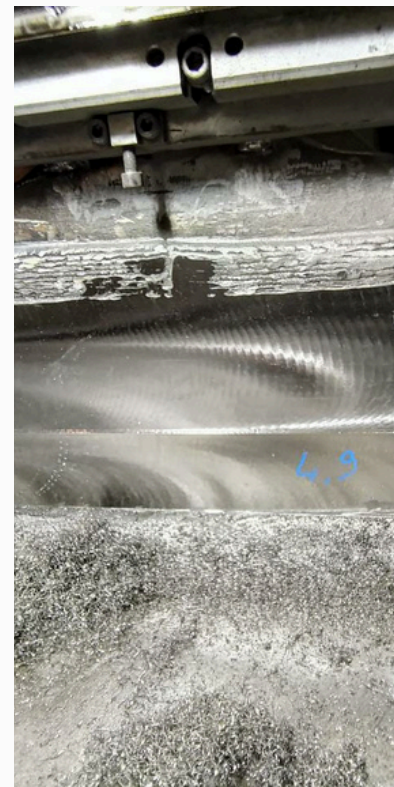

(0) 4 57 93 69 79

contact@ed-welding.fr

www.ed-welding.fr

ED-WELDING
SPÉCIALISTE DE LA RÉPARATION PAR SOUDAGE

TAS MARTEAU PILON

RECHARGEMENT & usinage

(0) 4 57 93 69 79

contact@ed-welding.fr