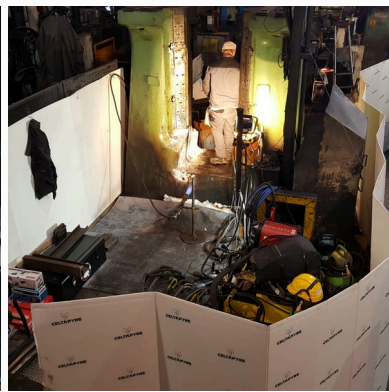

Pour plus d'informations, n'hésitez pas à nous contacter directement.

(0) 4 57 93 69 79

contact@ed-welding.fr

www.ed-welding.fr

ED-WELDING
SPÉCIALISTE DE LA RÉPARATION PAR SOUDAGE

MARTEAU PILON

FISSURE & REMISE EN FORME