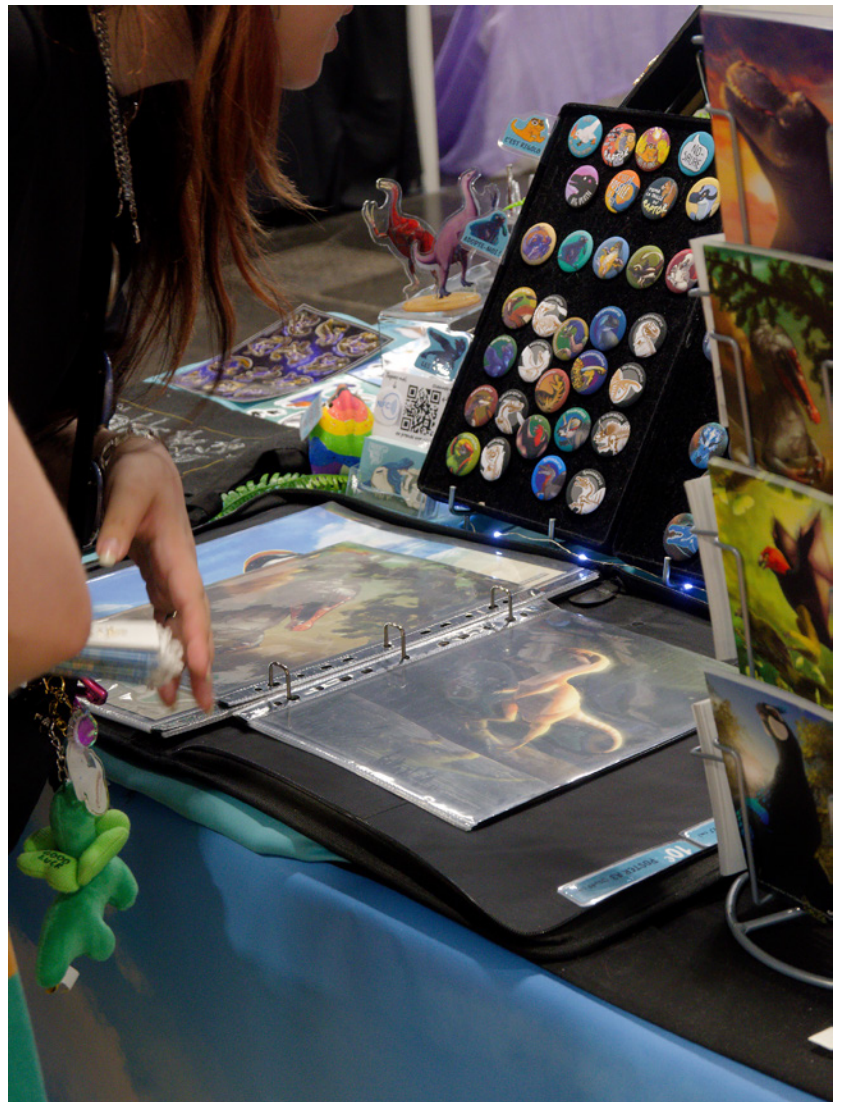

PORTFOLIO 2023

CHICKEN
WINGS
DINO

BADGES

ø38 MM

Bien connu des conventions japanime et de pop-culture, les badges sont de petits cadeaux à petits prix abordables que tout le monde adore. Ils peuvent s'accrocher sur les vêtements, les sacs, les trousseaux... grâce à leurs petites épingles ! Maintenant il faut choisir : plutôt fossile ou plutôt dinosaure emplumé ?

STICKERS

~70 MM

Les stickers peuvent se coller sur des ordinateurs, des téléphones et même des voitures. Rigolos ou scientifiques, ces autocollants d'une très bonne qualité plairont aux visiteurs qui aiment personnaliser leur matériel, les petits comme les grands.

PORTE-CLÉS SHAKER

RECTO-VERSO (~75 MM)

Que se passe-t-il dans le ventre des dinosaures ? Ces porte-clés costaux sont interactifs et il suffit de les secouer pour faire bouger l'intérieur de leur ventre. Le Yutyranus est un carnivore redoutable, le Diabloceratops un gourmand certain, tandis que l'Ichthyosaurus garde tous ses bébés en sécurité, comme les vrais le faisaient il y a 200 millions d'années.

TABLEAUX FOREX PVC

Le Forex est une matière plastique solide qui permet de garder en qualité dans le temps. Avec son accroche au dos, il est facile à mettre sur un mur pour un résultat impeccable. Même les illustrations les plus sombres seront chatoyantes contrairement à un tableau en verre qui fera effet miroir.