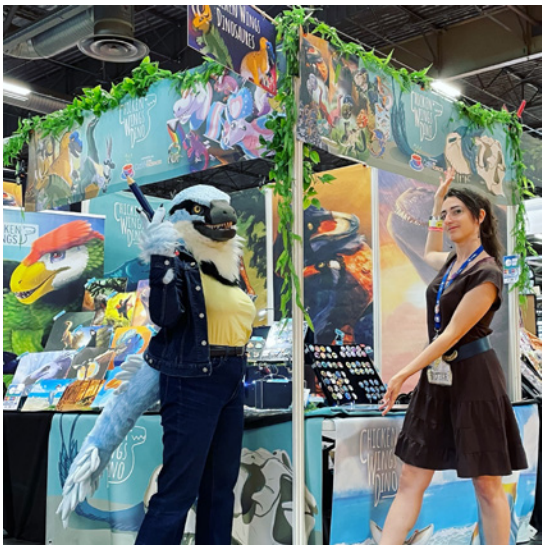

PORTFOLIO 2023

CHICKEN
WINGS
DINO

BADGES

ø38 MM

Bien connu des conventions japanime et de pop-culture, les badges sont de petits cadeaux à petits prix abordables que tout le monde adore. Ils peuvent s'accrocher sur les vêtements, les sacs, les trousseaux... grâce à leurs petites épingles ! Maintenant il faut choisir : plutôt fossile ou plutôt dinosaure emplumé ?

STICKERS

~70 MM

Les stickers peuvent se coller sur des ordinateurs, des téléphones et même des voitures. Rigolos ou scientifiques, ces autocollants d'une très bonne qualité plairont aux visiteurs qui aiment personnaliser leur matériel, les petits comme les grands.

PORTE-CLÉS SHAKER

RECTO-VERSO (~75 MM)

Que se passe-t-il dans le ventre des dinosaures ? Ces porte-clés costaux sont interactifs et il suffit de les secouer pour faire bouger l'intérieur de leur ventre. Le Yutyranus est un carnivore redoutable, le Diabloceratops un gourmand certain, tandis que l'Ichthyosaurus garde tous ses bébés en sécurité, comme les vrais le faisaient il y a 200 millions d'années.

PIN'S ~35 MM

Les pin's sont de petits bijoux en émail qui ont un côté objet de luxe à petit prix. C'est un cadeau pour soi ou même pour les autres ! D'environ 35 mm, ils représentent des petites merveilles de la paléontologie dans un design élégant, tout en courbe.