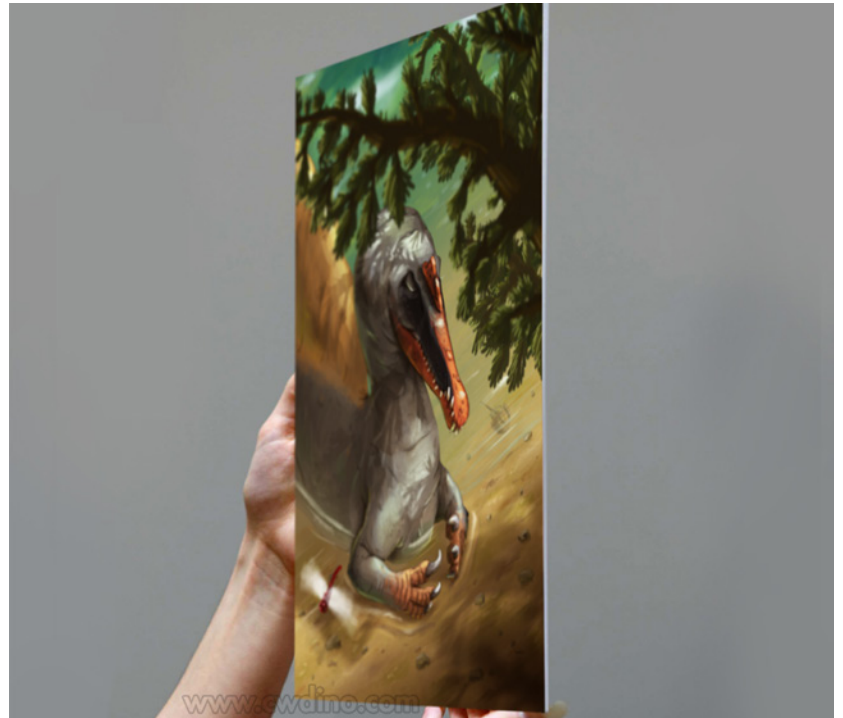

PORTFOLIO 2023

CHICKEN
WINGS
DINO

BADGES

ø38 MM

Bien connu des conventions japanime et de pop-culture, les badges sont de petits cadeaux à petits prix abordables que tout le monde adore. Ils peuvent s'accrocher sur les vêtements, les sacs, les trousseaux... grâce à leurs petites épingles ! Maintenant il faut choisir : plutôt fossile ou plutôt dinosaure emplumé ?

STANDEES

DOUBLE RECTO-VERSO (~130 MM)

Pour les amateurs d'anatomie dinosaurienne, voici les standees. Chaque standee est doté de 4 faces : squelette, système musculaire, peau nue et avec ses plumes. Il présente 2 plaques recto-verso que vous pouvez placer dans le sens que vous souhaitez sur son support.

PIN'S ~35 MM

Les pin's sont de petits bijoux en émail qui ont un côté objet de luxe à petit prix. C'est un cadeau pour soi ou même pour les autres ! D'environ 35 mm, ils représentent des petites merveilles de la paléontologie dans un design élégant, tout en courbe.

TABLEAUX FOREX PVC

Le Forex est une matière plastique solide qui permet de garder en qualité dans le temps. Avec son accroche au dos, il est facile à mettre sur un mur pour un résultat impeccable. Même les illustrations les plus sombres seront chatoyantes contrairement à un tableau en verre qui fera effet miroir.