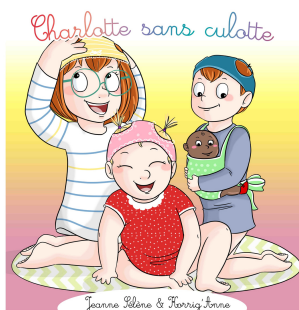

jeunesse - 1 à 4 ans

CHARLOTTE SANS CULOTTE
JEANNE SÉLÈNE & KORRIG'ANNE

À la naissance de Charlotte, Papa a eu une drôle d'idée : et si nous tentions l'aventure de l'hygiène naturelle infantile ? Une vie sans couche ? Ça alors !

Format : 21 x 21 cm - 2 points métal - 24 pages
ISBN : 979-10-96202-09-6
Prix public : 9€

**CONTINENCE - PIPI - HYGIÈNE NATURELLE
INFANTILE**